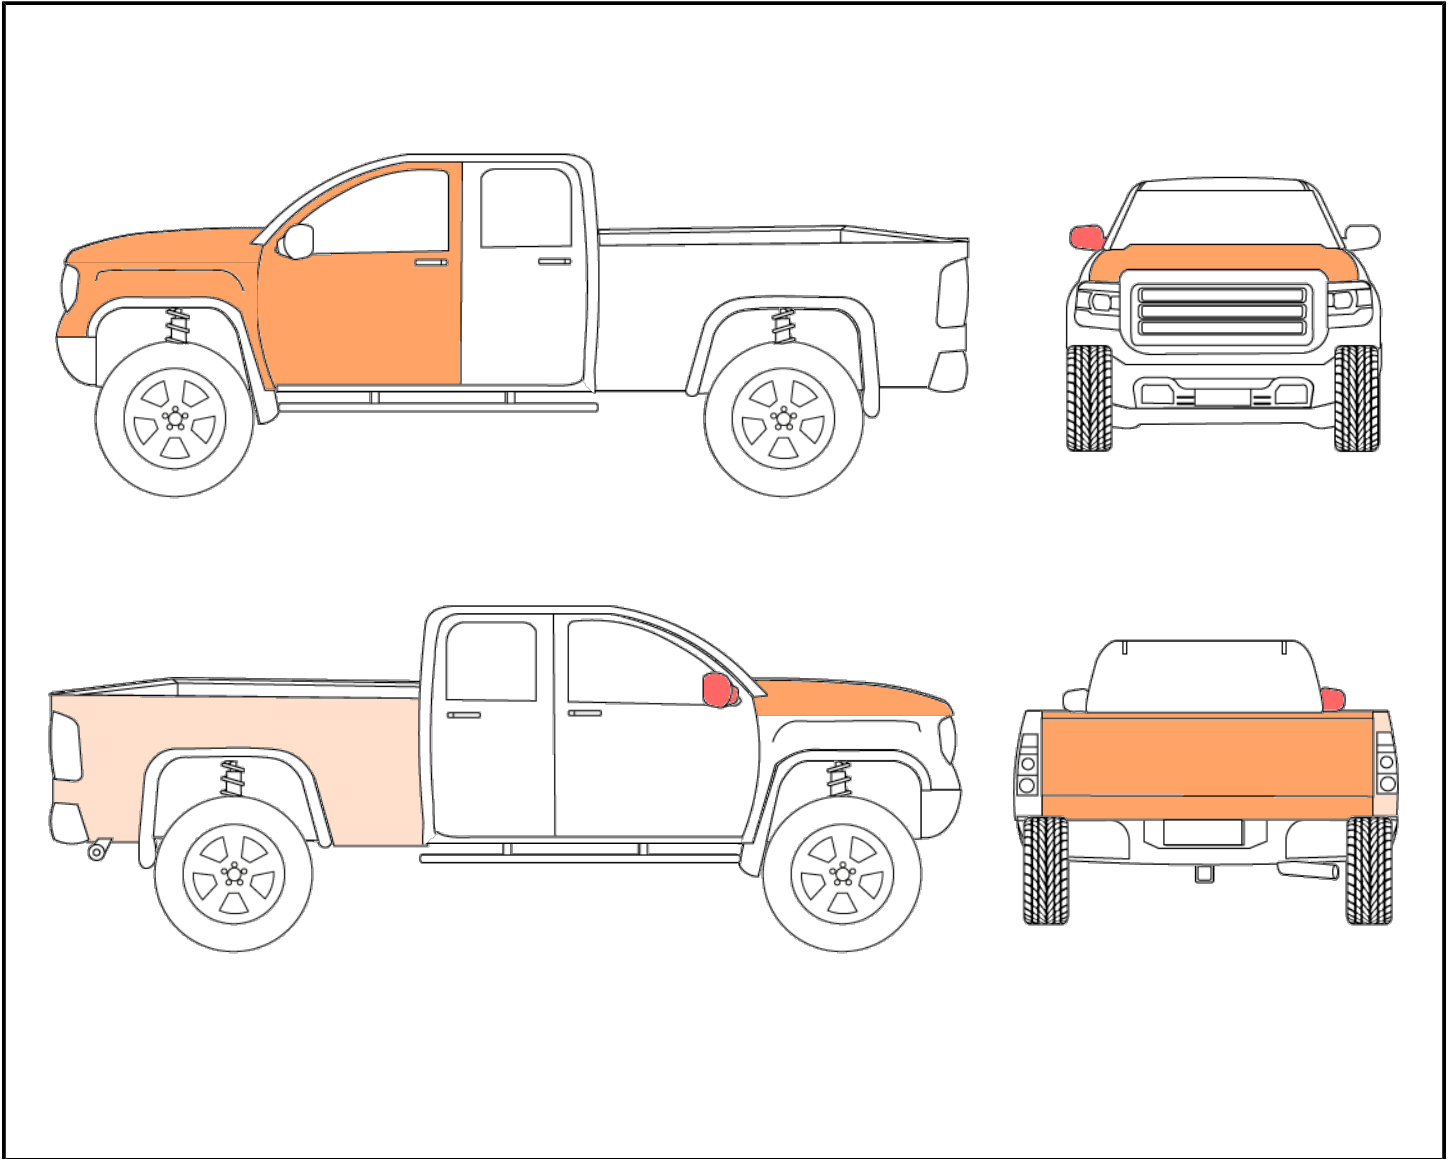

Rapport de dommages