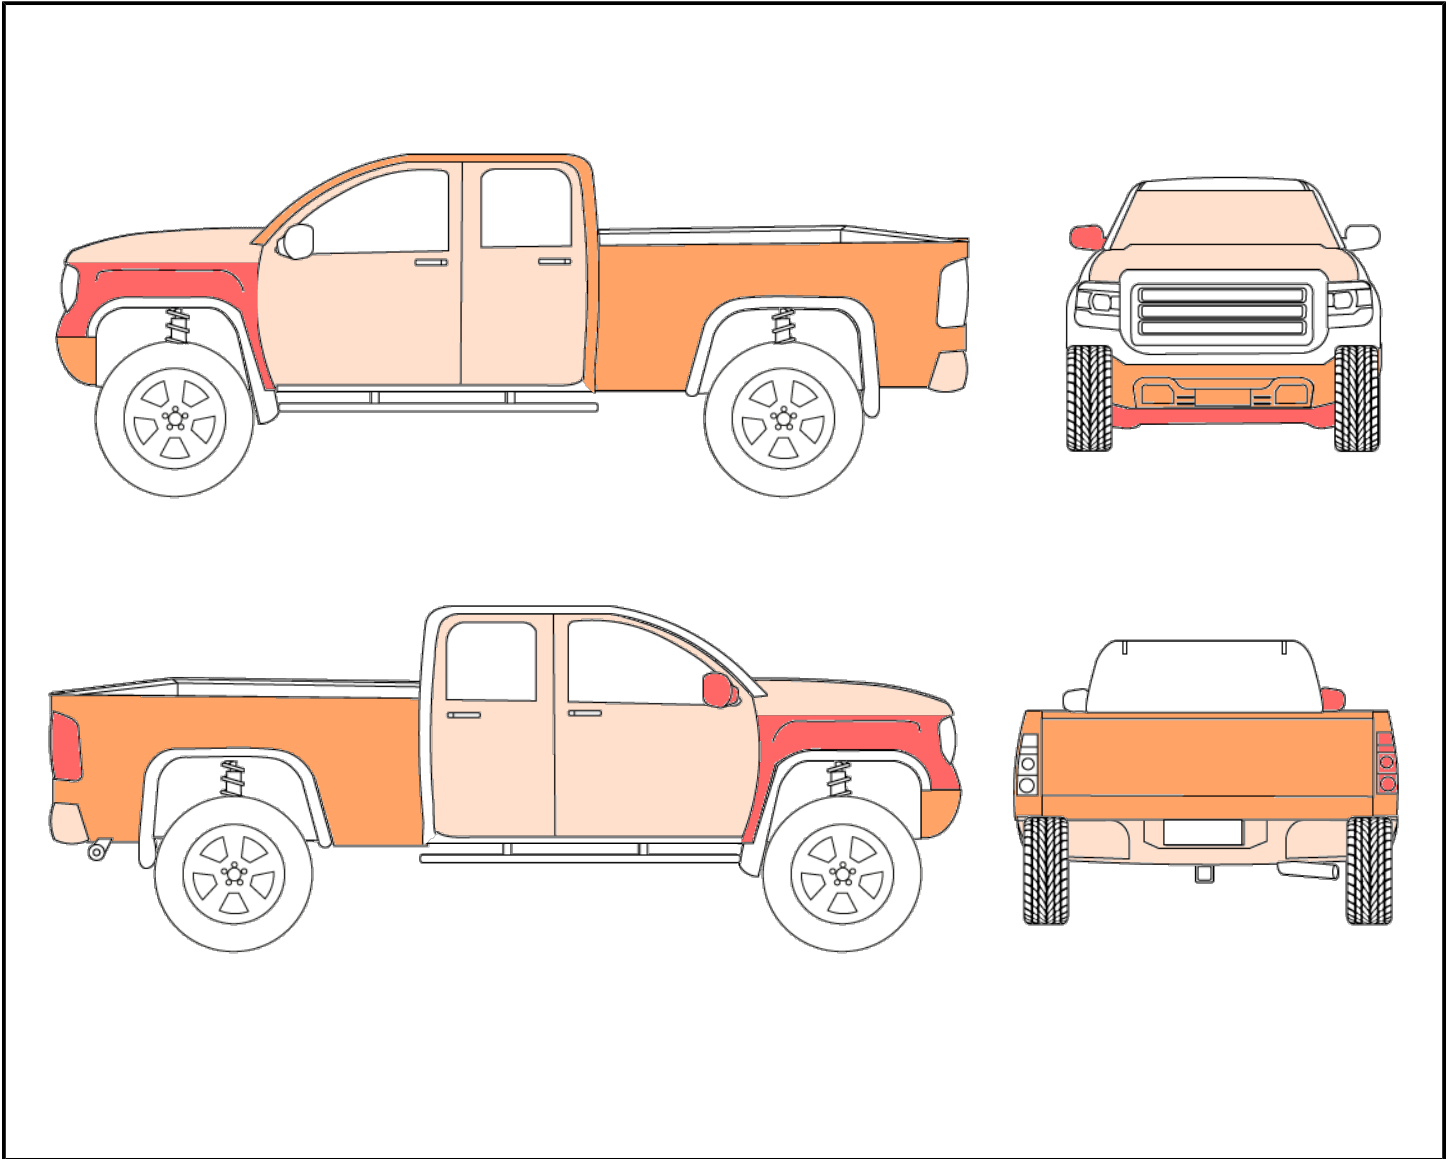

Emplacement	LÉVIS
Type d'actif	Pickup ou VUS gros format
Marque / Modèle / Année	CHEVROLET SILVERADO 1500 LS 2017
NIV	3GCUKNEC6HG197288
Odomètre	155095 km
Nombre de clés	1

Déclaration	Moteur semble claquer léger (sous toutes réserves) voir vidéo Les frais d'acheteurs fixes correspondent à un montant prédéterminé ajouté au contrat de vente. Nous vous invitons à consulter la page des frais d'acheteurs prévue à cet effet pour obtenir tous les détails applicables.
Condition	Intérieur taché, pare brise craqué, plusieurs bosses, égratignures, éclats de peinture et taches de rouille sur l'ensemble de la carrosserie. Feu arrière droit cassé. Pare choc avant cassé, rétroviseur droit brisé, intérieur de porte avant gauche endommagé.
Moteur lors du démarrage	Fonctionnel
Restrictions pour être apte à rouler	-
Moteur	8 cylindres
Carburant	Essence
Portes	4 portes
Transmission	Automatique
Entraînement	4x4
Électrique	Miroirs, Portes, Vitres
Chauffant	Miroirs
Technologie	Bluetooth, Caméra de recul, Régulateur de vitesse (cruise control), Démarreur à distance
Toit	-
Intérieur	Tissu
Extérieur	Vitres teintées, Attache-remorque
Pneus	Hiver, Mags
Climatisation	Air climatisé

Rapport de dommages

Section	Niveau de dommage	Types de dommage	Détails	Photo
Pare-brise	Mineur	Cassure		

Section	Niveau de dommage	Types de dommage	Détails	Photo
Capot	Mineur	Éclat de peinture, Retouche de peinture, Égratignure(s)		
Bavette	Majeur	Cassure		
Pare-chocs avant	Modéré	Bosse(s)		