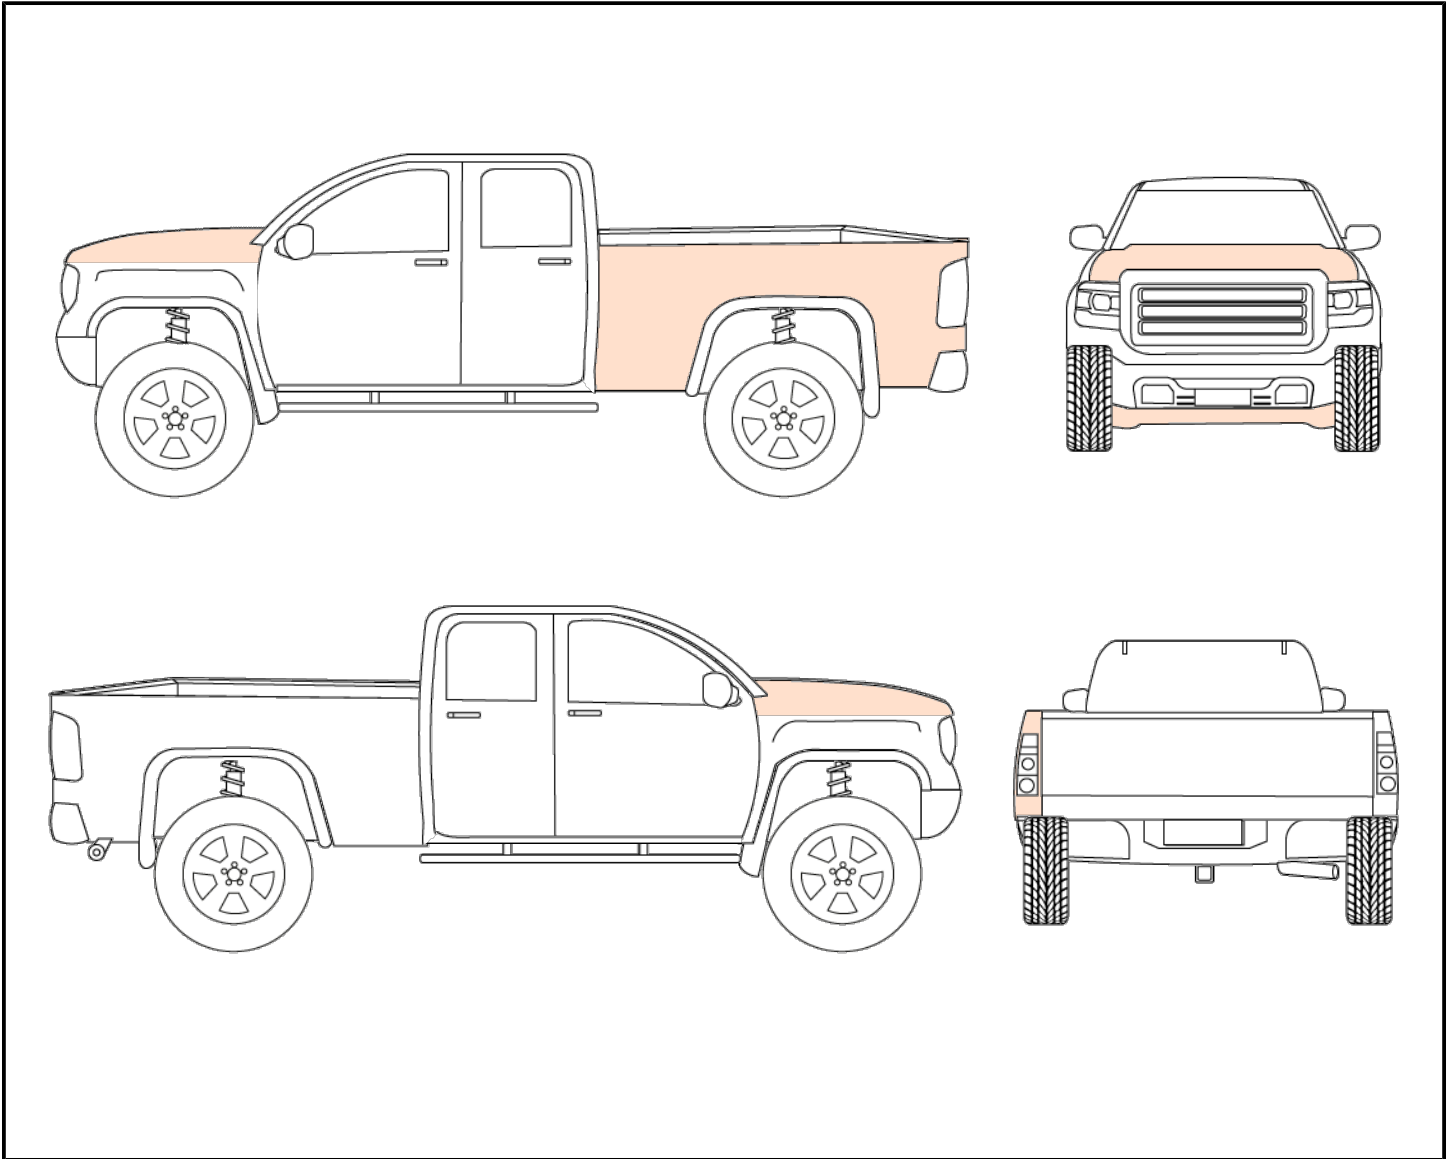

Rapport de dommages

Section	Niveau de dommage	Types de dommage	Détails	Photo
Bavette	Mineur	Bris, Égratignure(s)