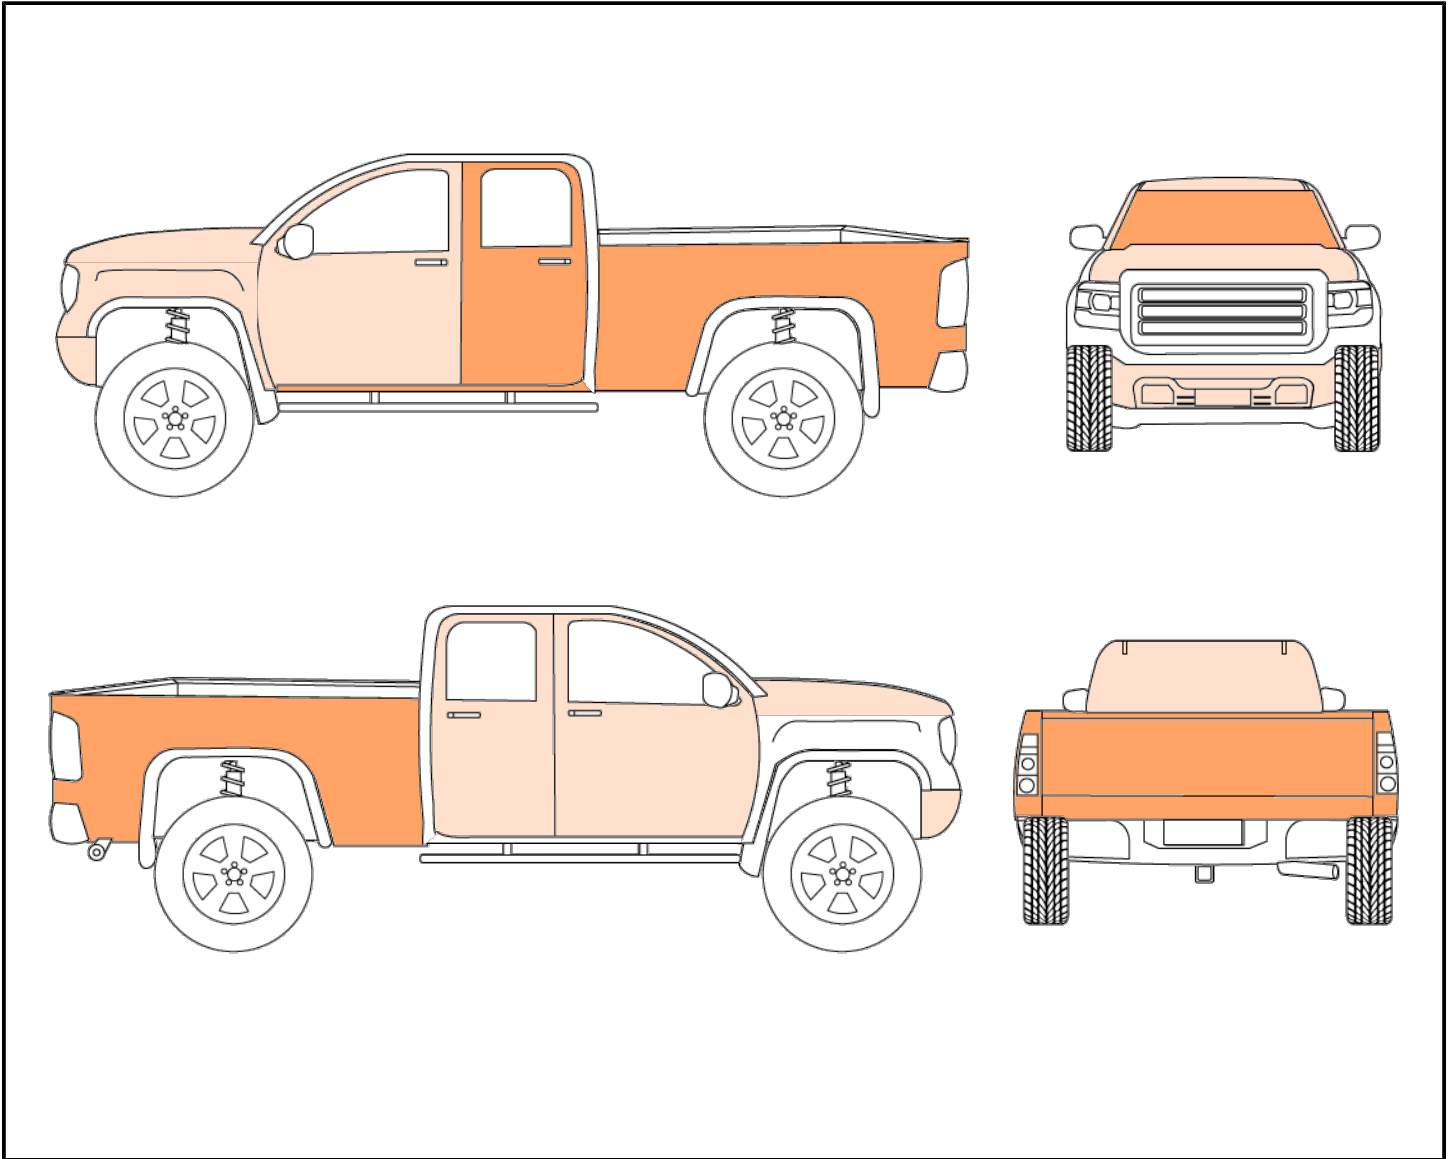

Rapport de dommages