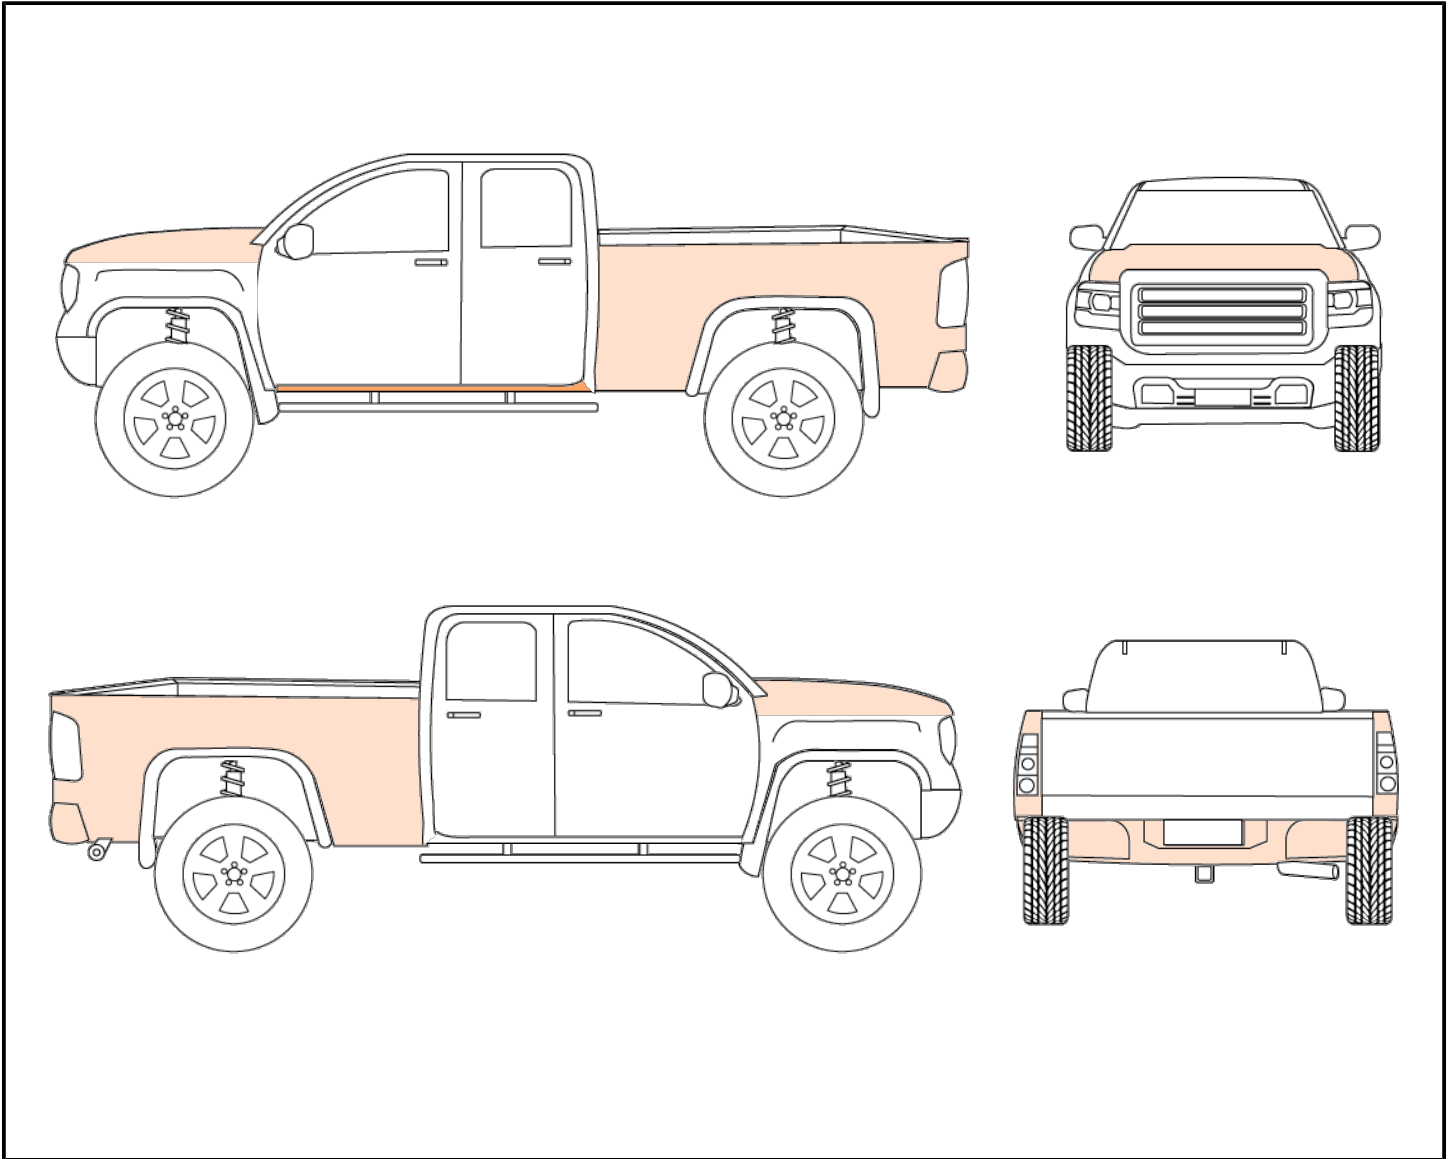

Rapport de dommages