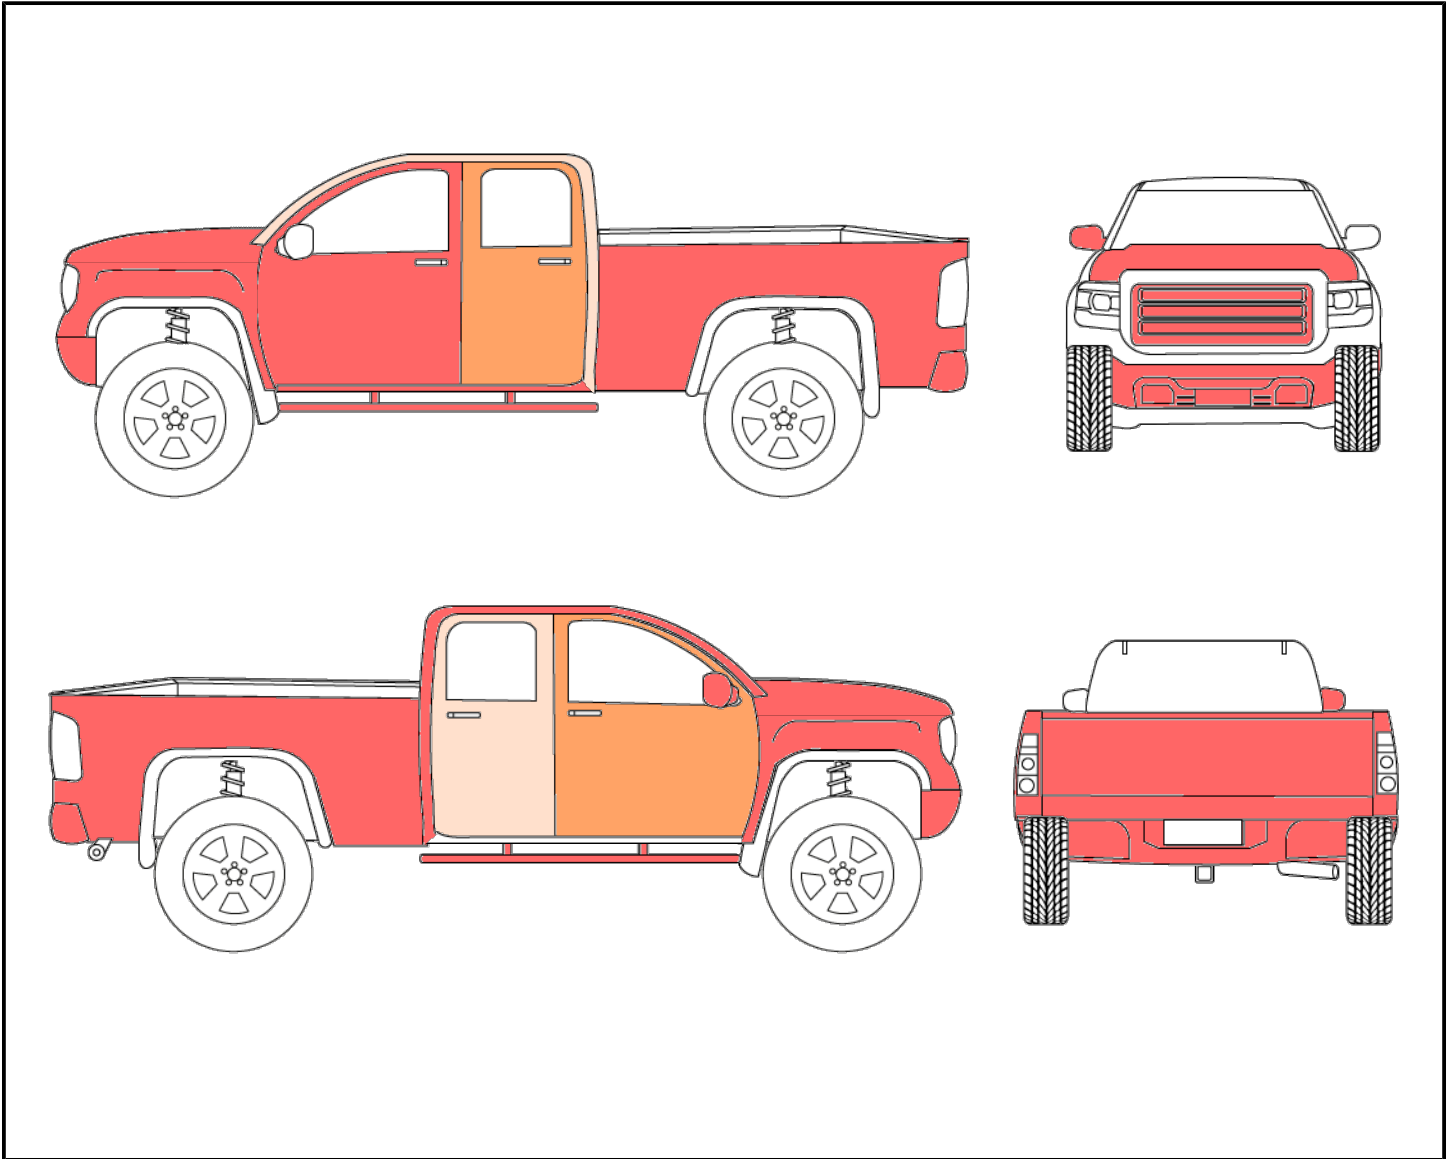

Emplacement	BOISBRIAND
Type d'actif	Pickup ou VUS gros format
Marque / Modèle / Année	GMC SIERRA 1500 LIMITED ELEVATION 2019
NIV	2GTV2LEC1K1151800
Odomètre	127990 km
Nombre de clés	2

Déclaration	Témoin allumé dans le tableau de bord Les frais d'acheteurs progressifs correspondent à un montant calculé en fonction du prix de vente ajoutée au contrat de vente. Nous vous invitons à consulter la page des frais d'acheteurs prévue à cet effet pour obtenir tous les détails applicables.
Condition	Carrosserie égratigné/éclat peinture et bosse, toutes les sieges avant brûlures cigarettes, marche pied droite et gauche usure excessive,
Moteur lors du démarrage	Fonctionnel
Restrictions pour être apte à rouler	-
Moteur	8 cylindres
Carburant	Essence
Portes	5 portes
Transmission	Automatique
Entraînement	Traction intégrale (AWD)
Électrique	Miroirs, Portes, Vitres
Chauffant	-
Technologie	Bluetooth, Caméra de recul, Feux de brouillard (fog lights), Régulateur de vitesse (cruise control)
Toît	-
Intérieur	Tissu
Extérieur	Vitres teintées, Attache-remorque
Pneus	Hiver, Mags
Climatisation	Air climatisé

Rapport de dommages

Section	Niveau de dommage	Types de dommage	Détails	Photo
Capot	Majeur	Éclat de peinture		
Calandre	Majeur	Éclat de peinture		
Pare-chocs avant	Majeur	Éclat de peinture, Égratignure(s)		