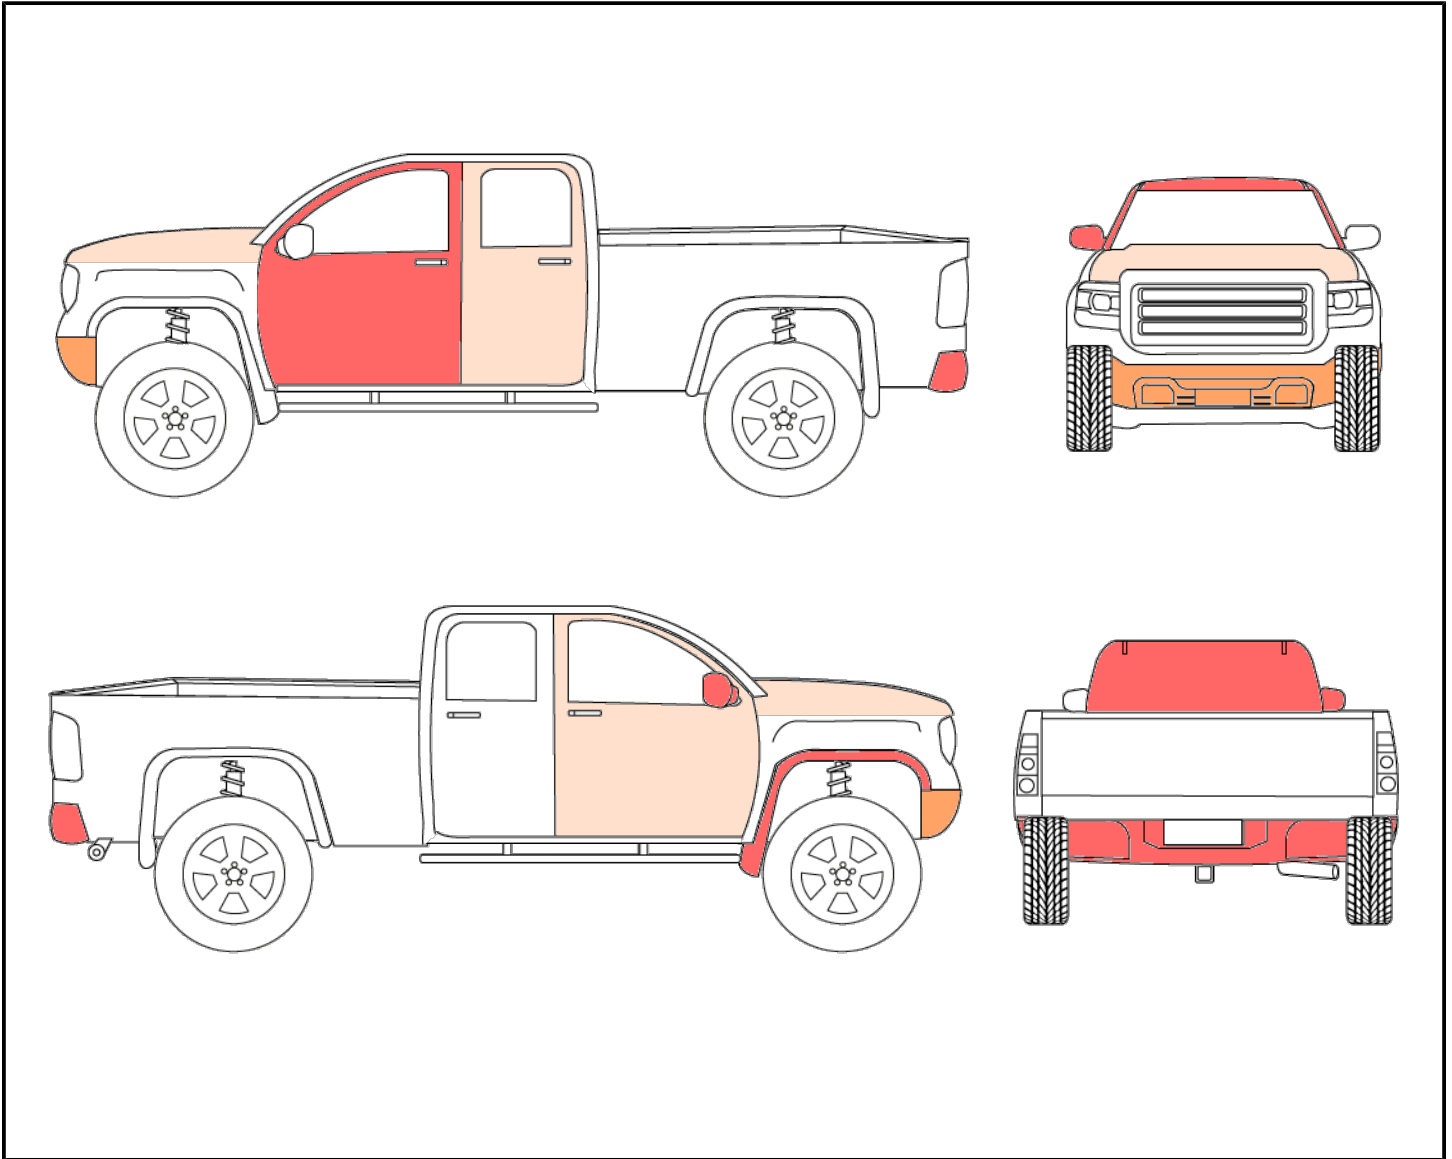

Emplacement	BOISBRIAND
Type d'actif	Pickup ou VUS gros format
Marque / Modèle / Année	JEEP GRAND CHEROKEE LAREDO 2023
NIV	1C4RJHAG8PC640321
Odomètre	114137 km
Nombre de clés	1

Déclaration	Les frais d'acheteurs progressifs correspondent à un montant calculé en fonction du prix de vente ajoutée au contrat de vente. Nous vous invitons à consulter la page des frais d'acheteurs prévue à cet effet pour obtenir tous les détails applicables.
Condition	Carrosserie égratigné et éclat peinture; Bonne condition générale
Moteur lors du démarrage	Fonctionnel
Restrictions pour être apte à rouler	-
Moteur	6 cylindres
Carburant	Essence
Portes	5 portes
Transmission	Automatique
Entraînement	4x4
Électrique	Miroirs, Portes, Vitres, Sièges
Chauffant	Sièges, Volant, Miroirs
Technologie	Bluetooth, Caméra de recul, Capteur de recul, Régulateur de vitesse (cruise control)
Toît	Ouvrant
Intérieur	Tissu
Extérieur	Aileron, Vitres teintées
Pneus	Été, Mags
Climatisation	Air climatisé

Rapport de dommages

Section	Niveau de dommage	Types de dommage	Détails	Photo
Capot	Mineur	Éclat de peinture		

Section	Niveau de dommage	Types de dommage	Détails	Photo
Pare-chocs avant	Modéré	Égratignure(s)		
Toît	Majeur	Éclat de peinture		
Porte avant gauche	Majeur	Éclat de peinture, Retouche de peinture		
Porte arrière gauche	Mineur	Égratignure(s)		

Section	Niveau de dommage	Types de dommage	Détails	Photo
Pare-chocs arrière	Majeur	Éclat de peinture, Retouche de peinture, Égratignure(s)		
Rétroviseur droite	Majeur	Éclat de peinture, Égratignure(s)		
Porte avant droite	Mineur	Égratignure(s)		
Contour d'aile avant droite	Majeur	Autre, Égratignure(s)	un peu slaque	