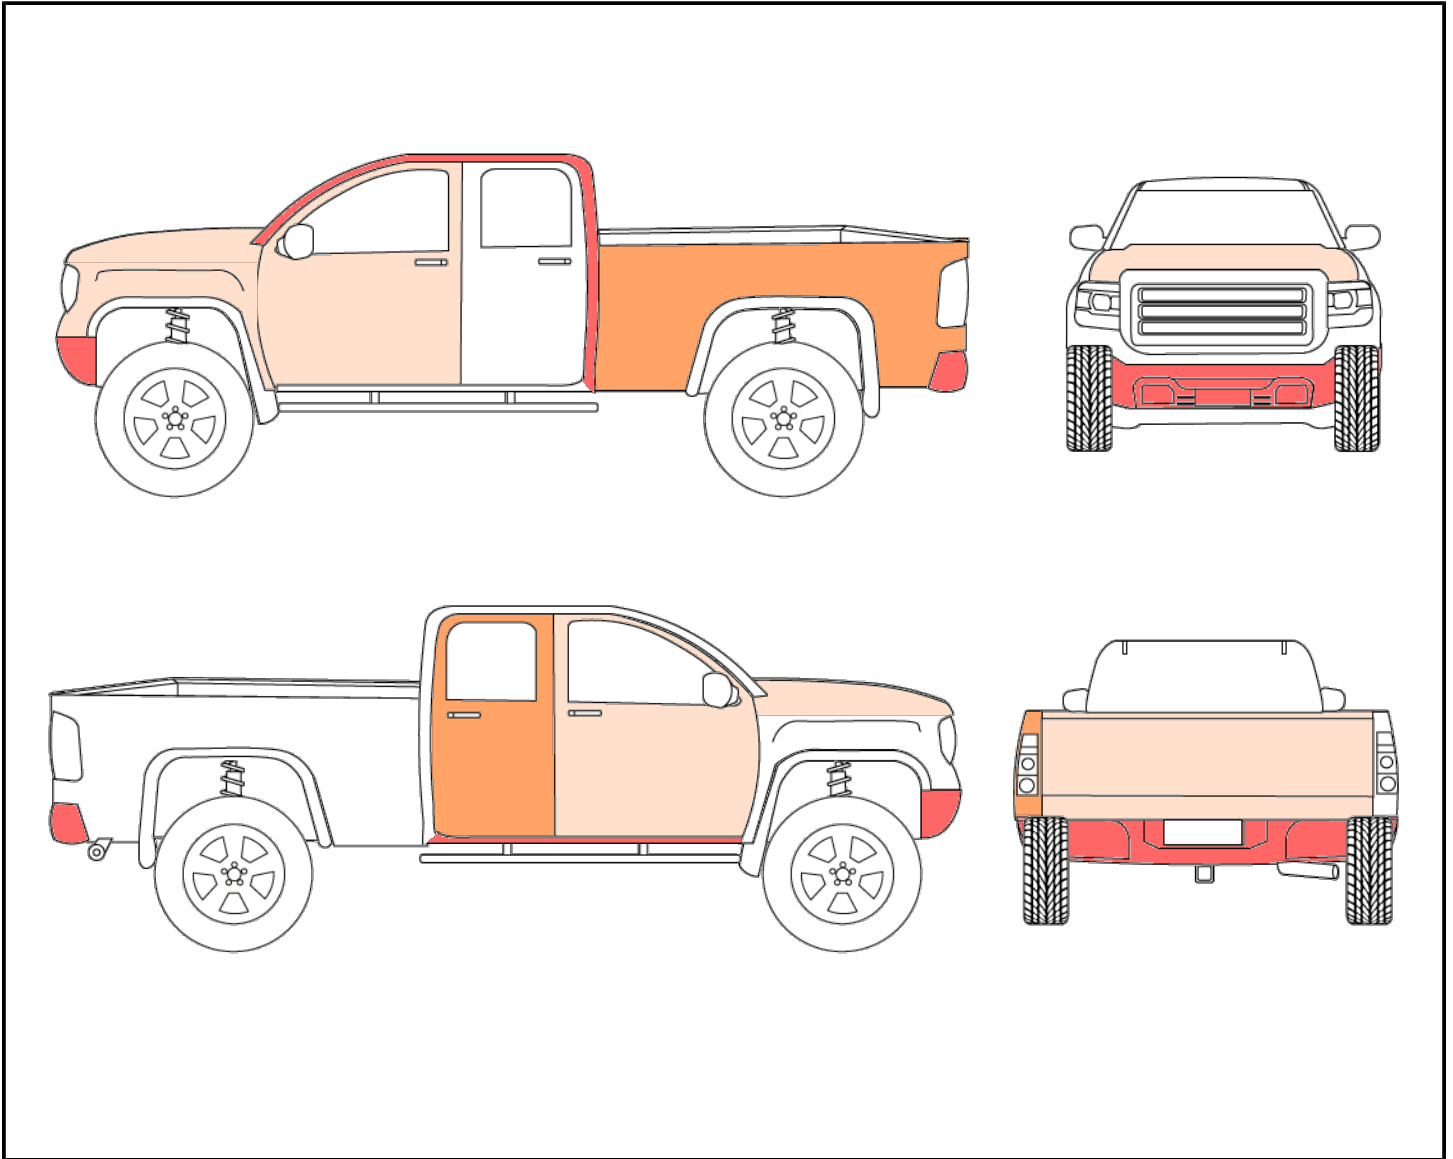

Rapport de dommages