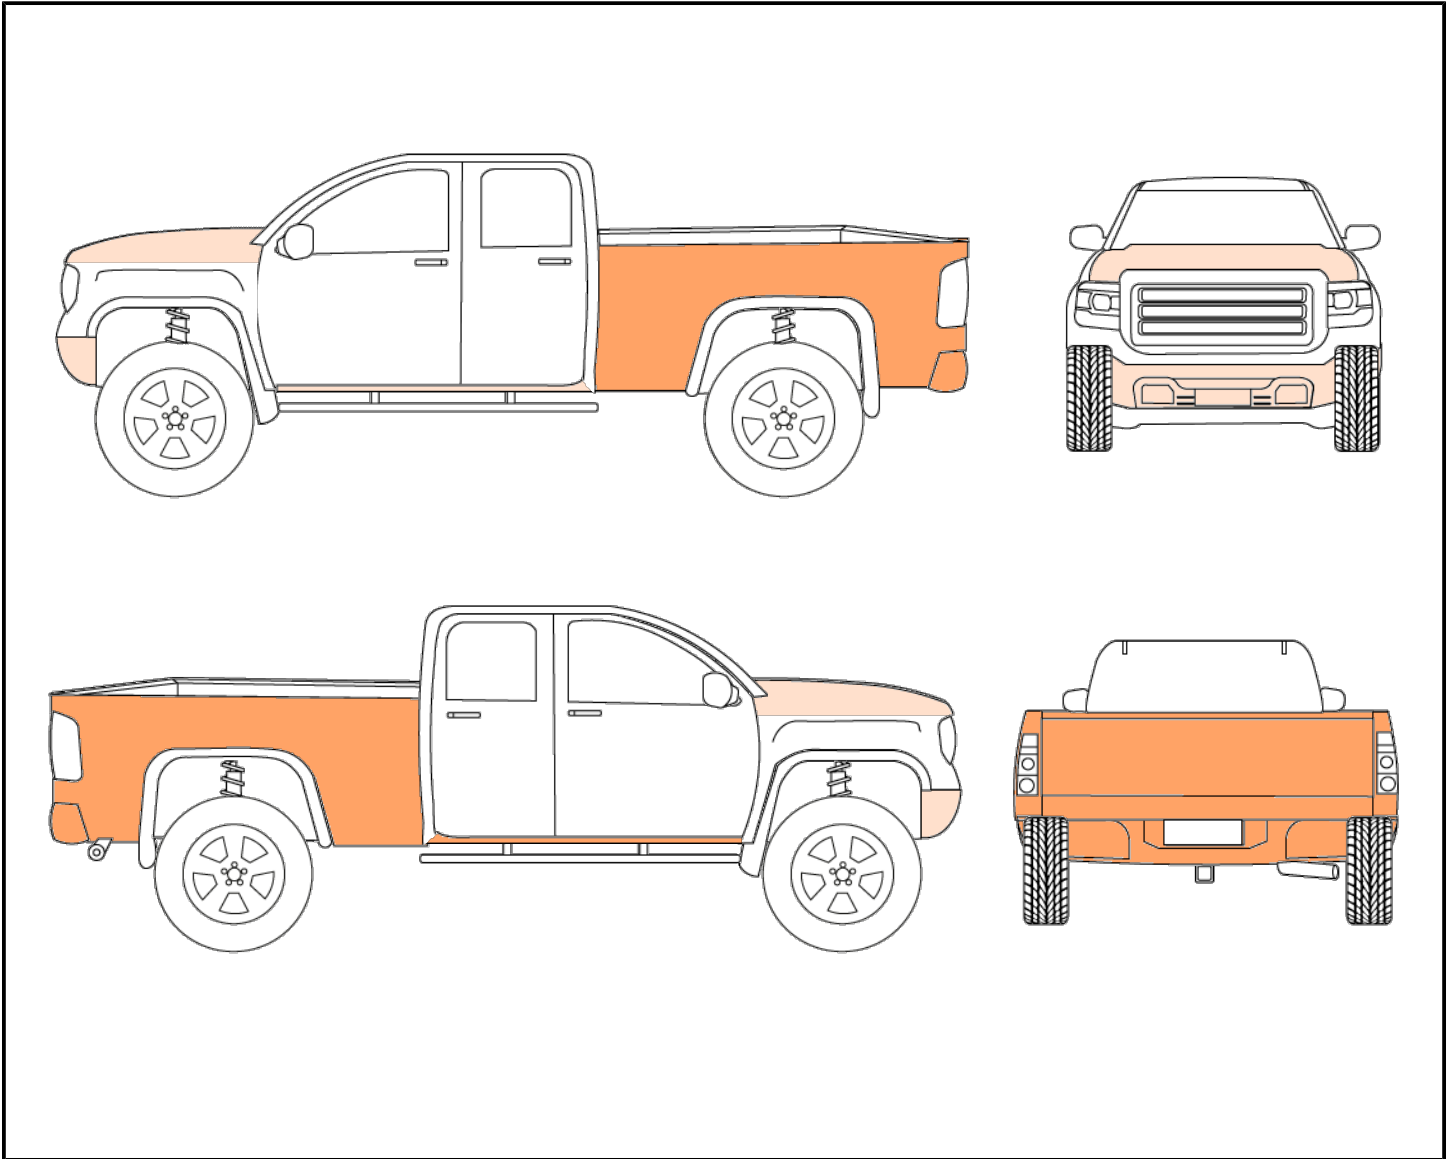

Rapport de dommages