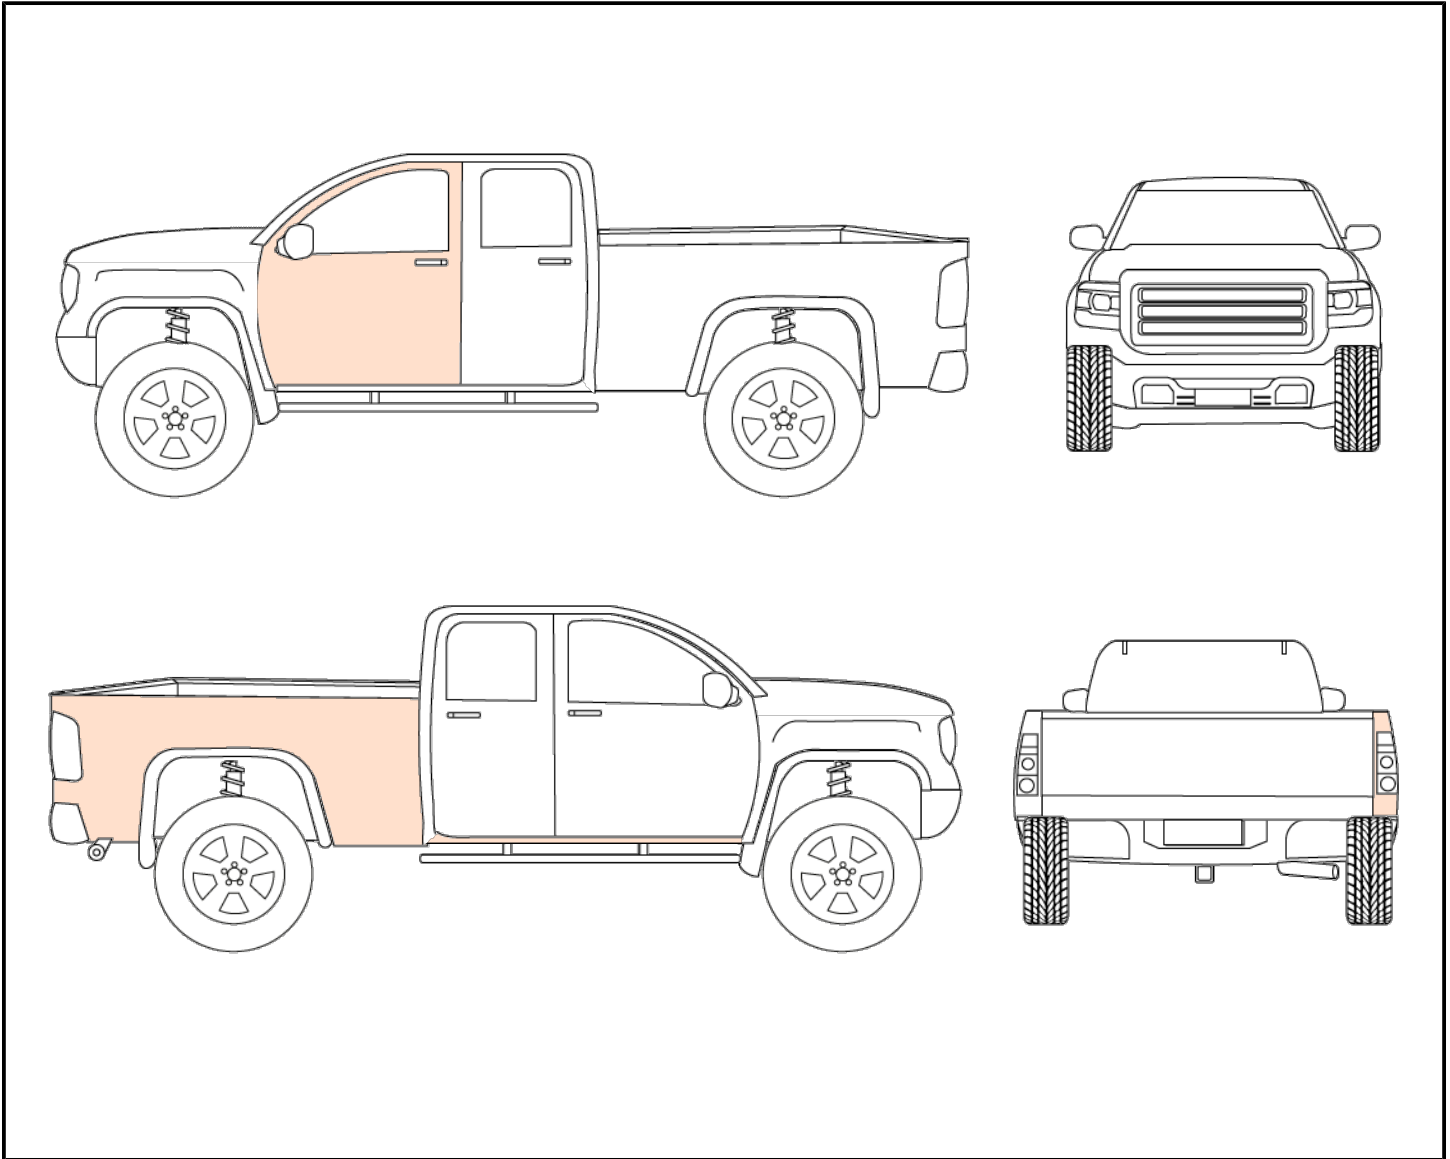

Rapport de dommages

Section	Niveau de dommage	Types de dommage	Détails	Photo
Porte avant gauche	Mineur	Rouille