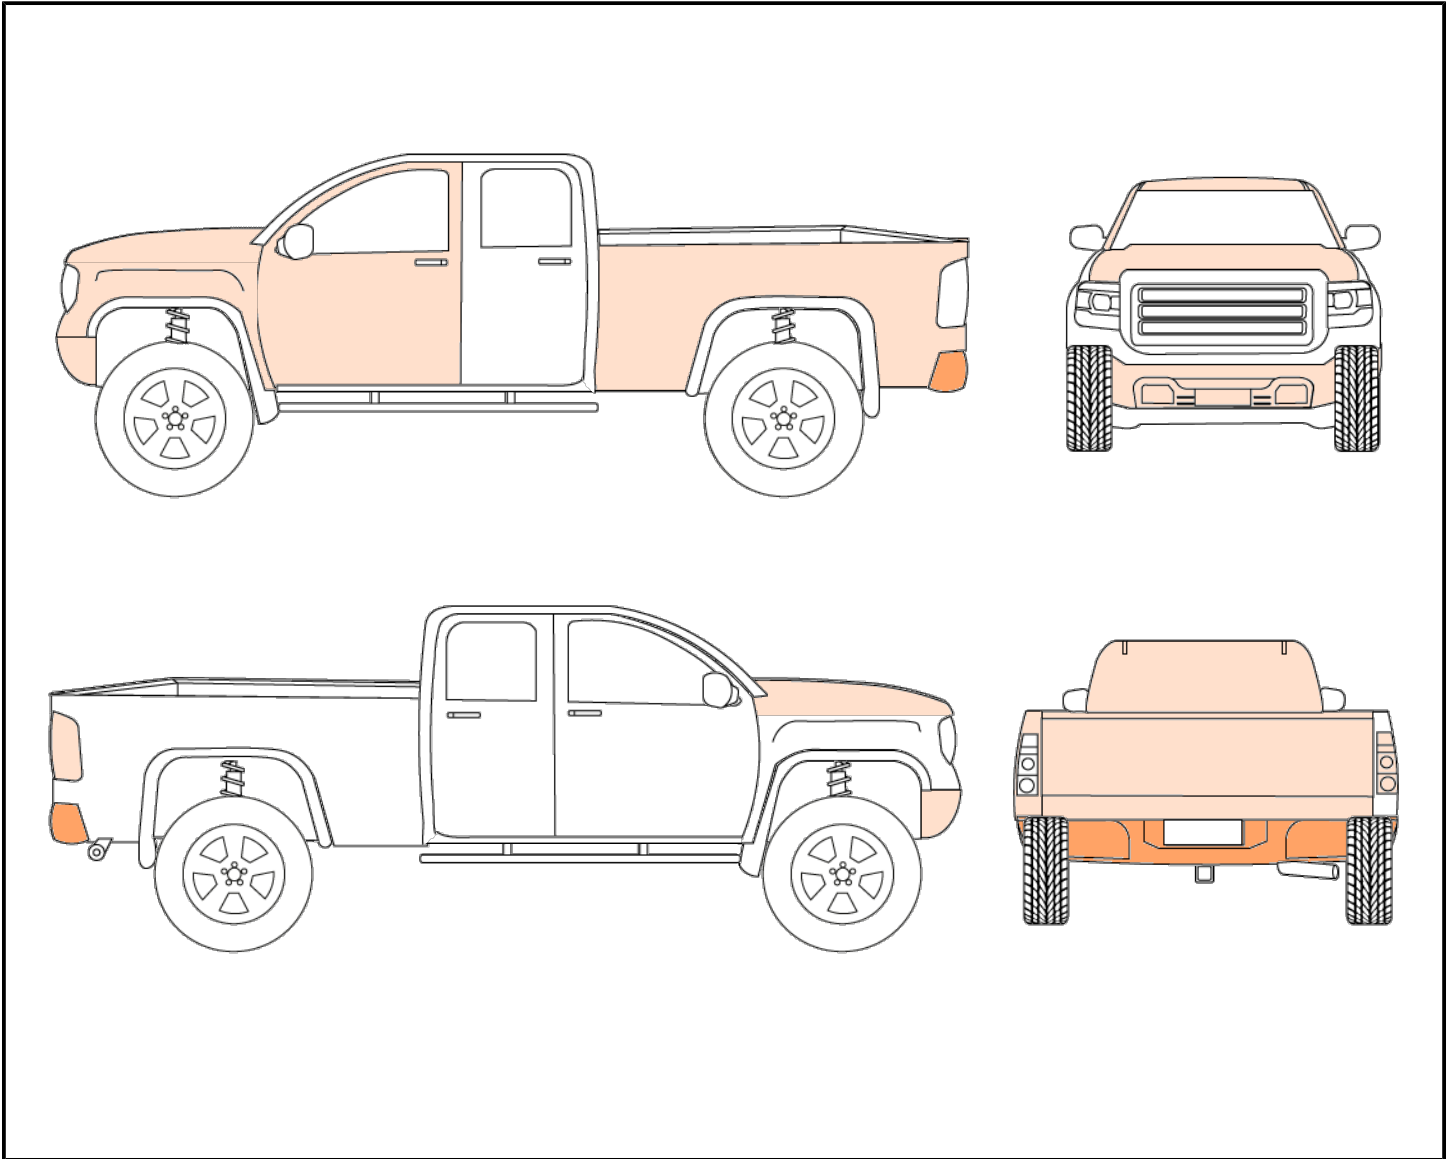

Rapport de dommages

Section	Niveau de dommage	Types de dommage	Détails	Photo
Capot	Mineur	Éclat de peinture, Égratignure(s)