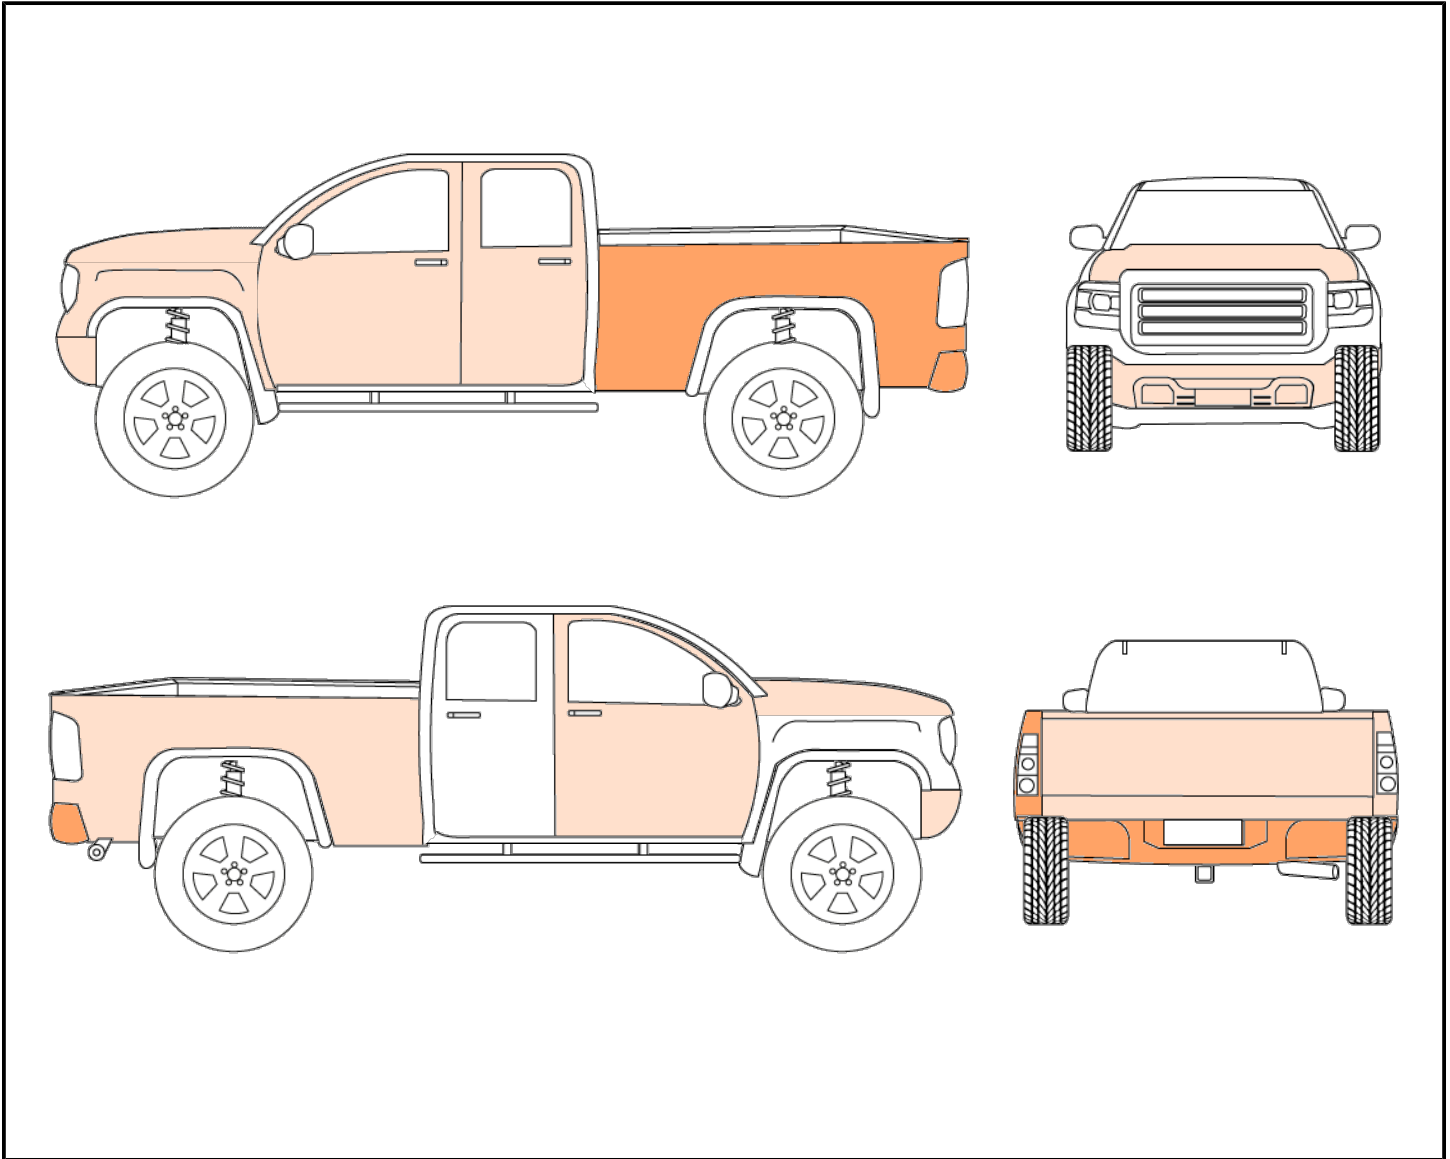

Rapport de dommages

Section	Niveau de dommage	Types de dommage	Détails	Photo
Capot	Mineur	Bosse(s), Éclat de peinture, Égratignure(s)