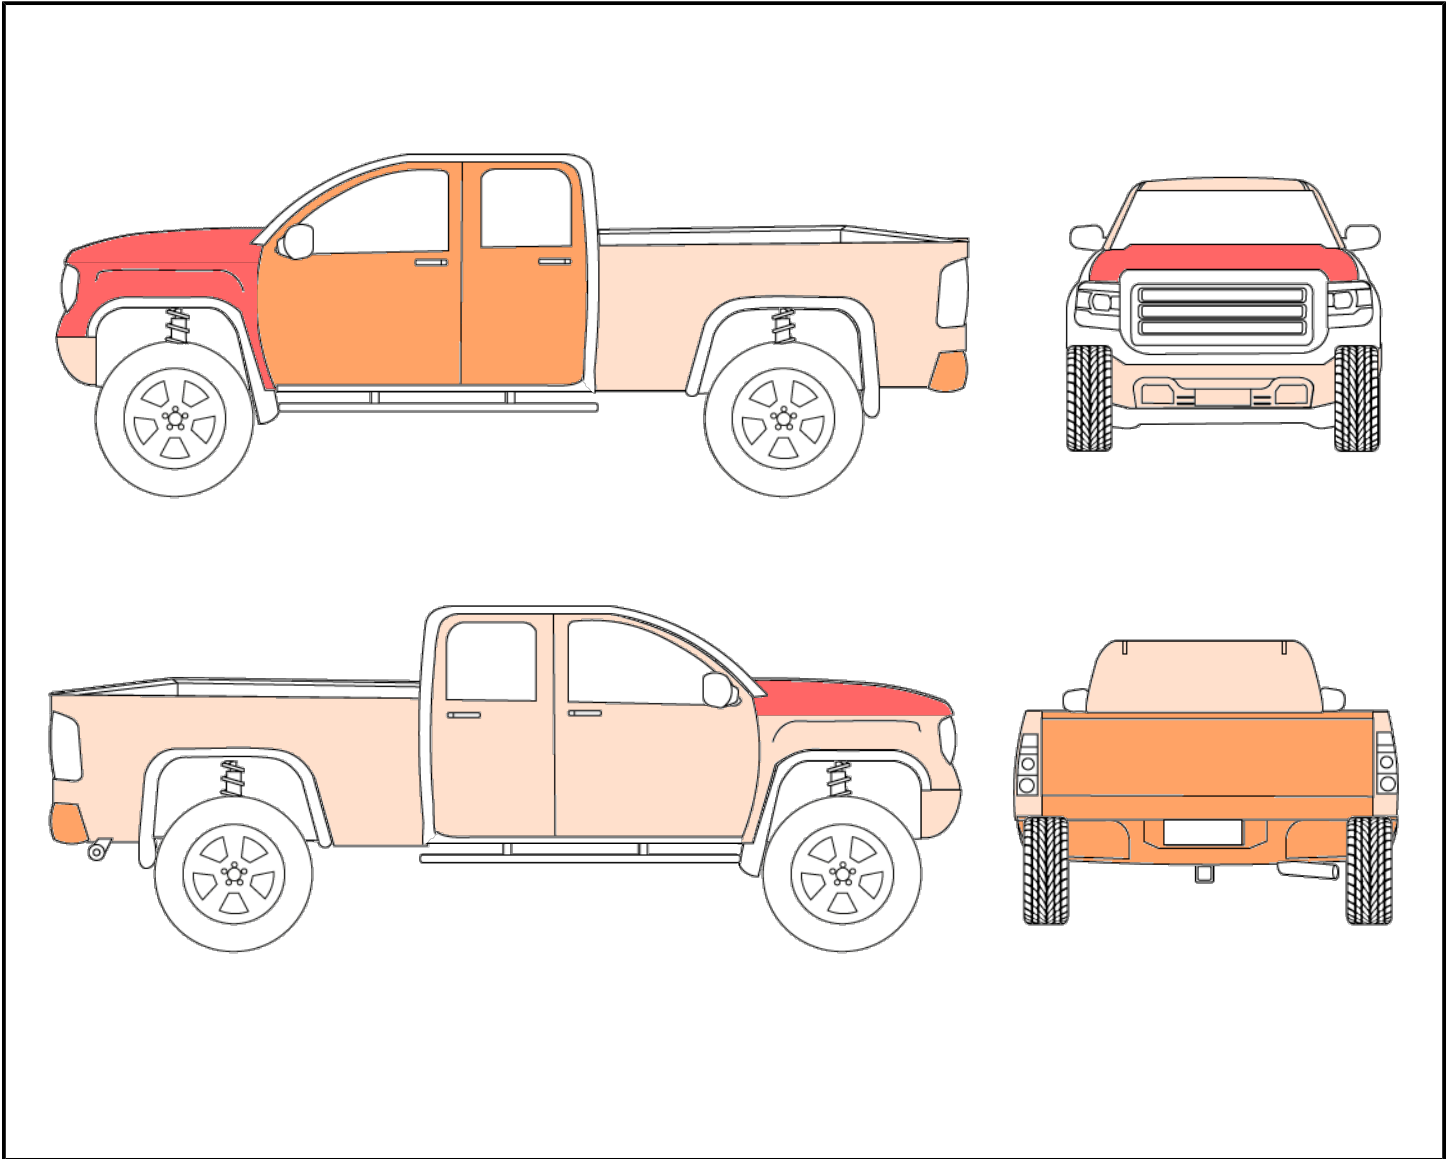

Rapport de dommages