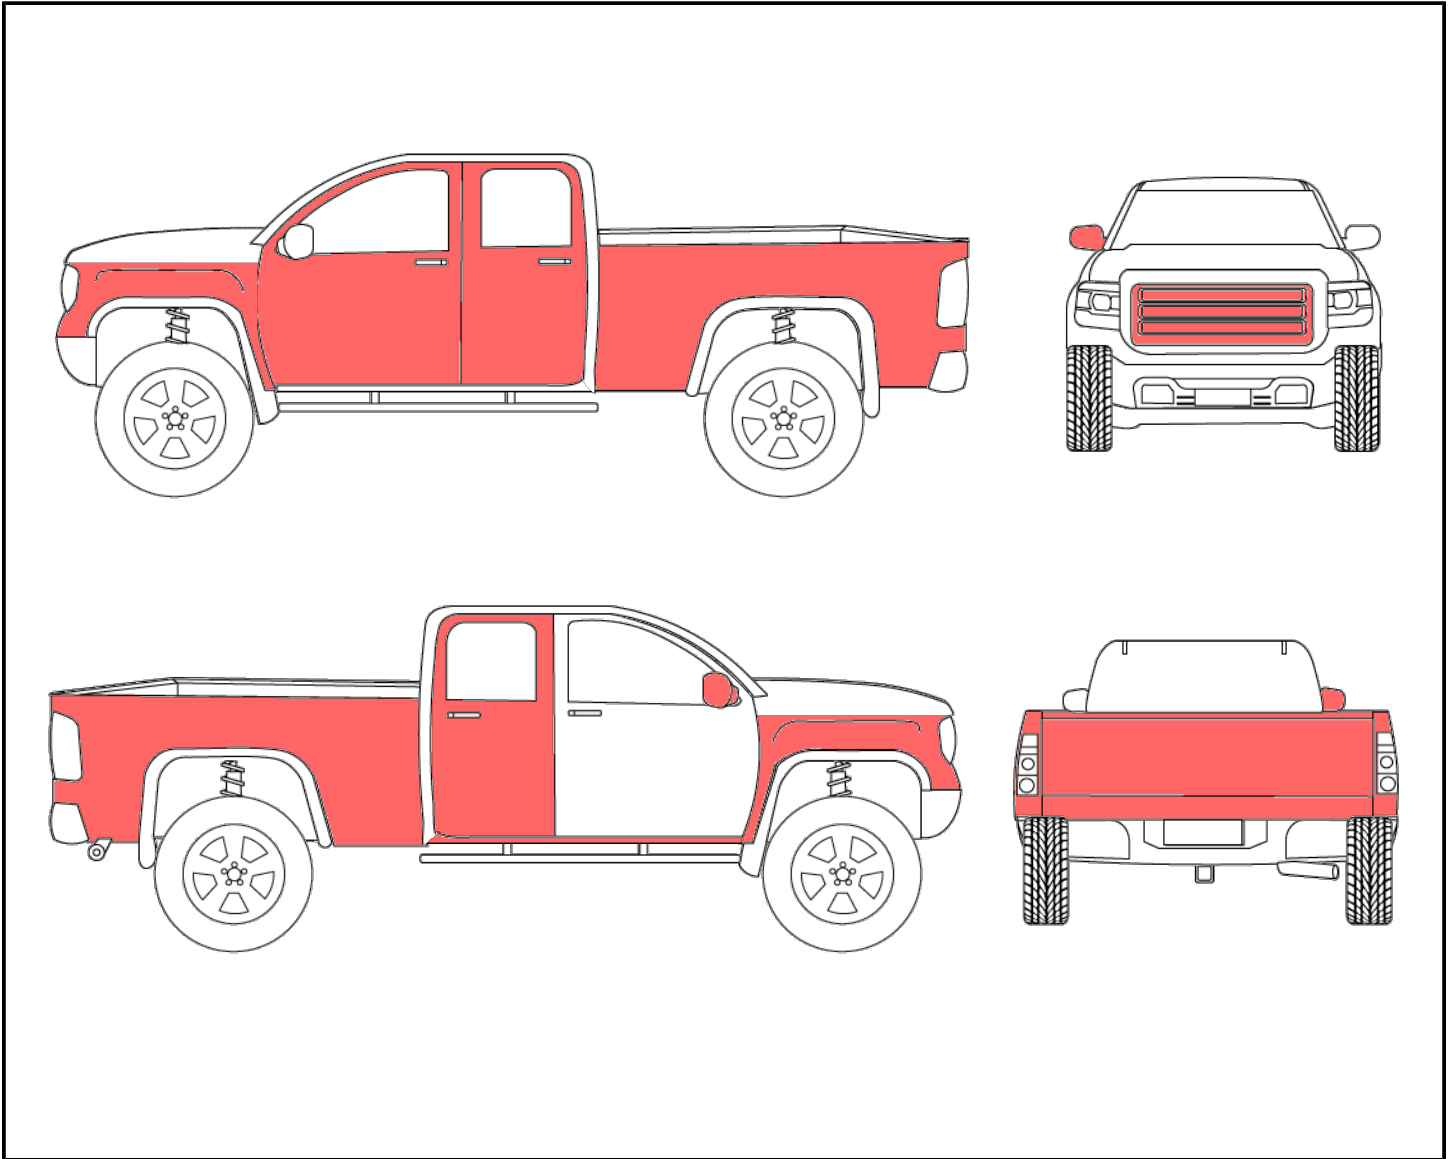

Rapport de dommages

Section	Niveau de dommage	Types de dommage	Détails	Photo
Calandre	Majeur	Manquant