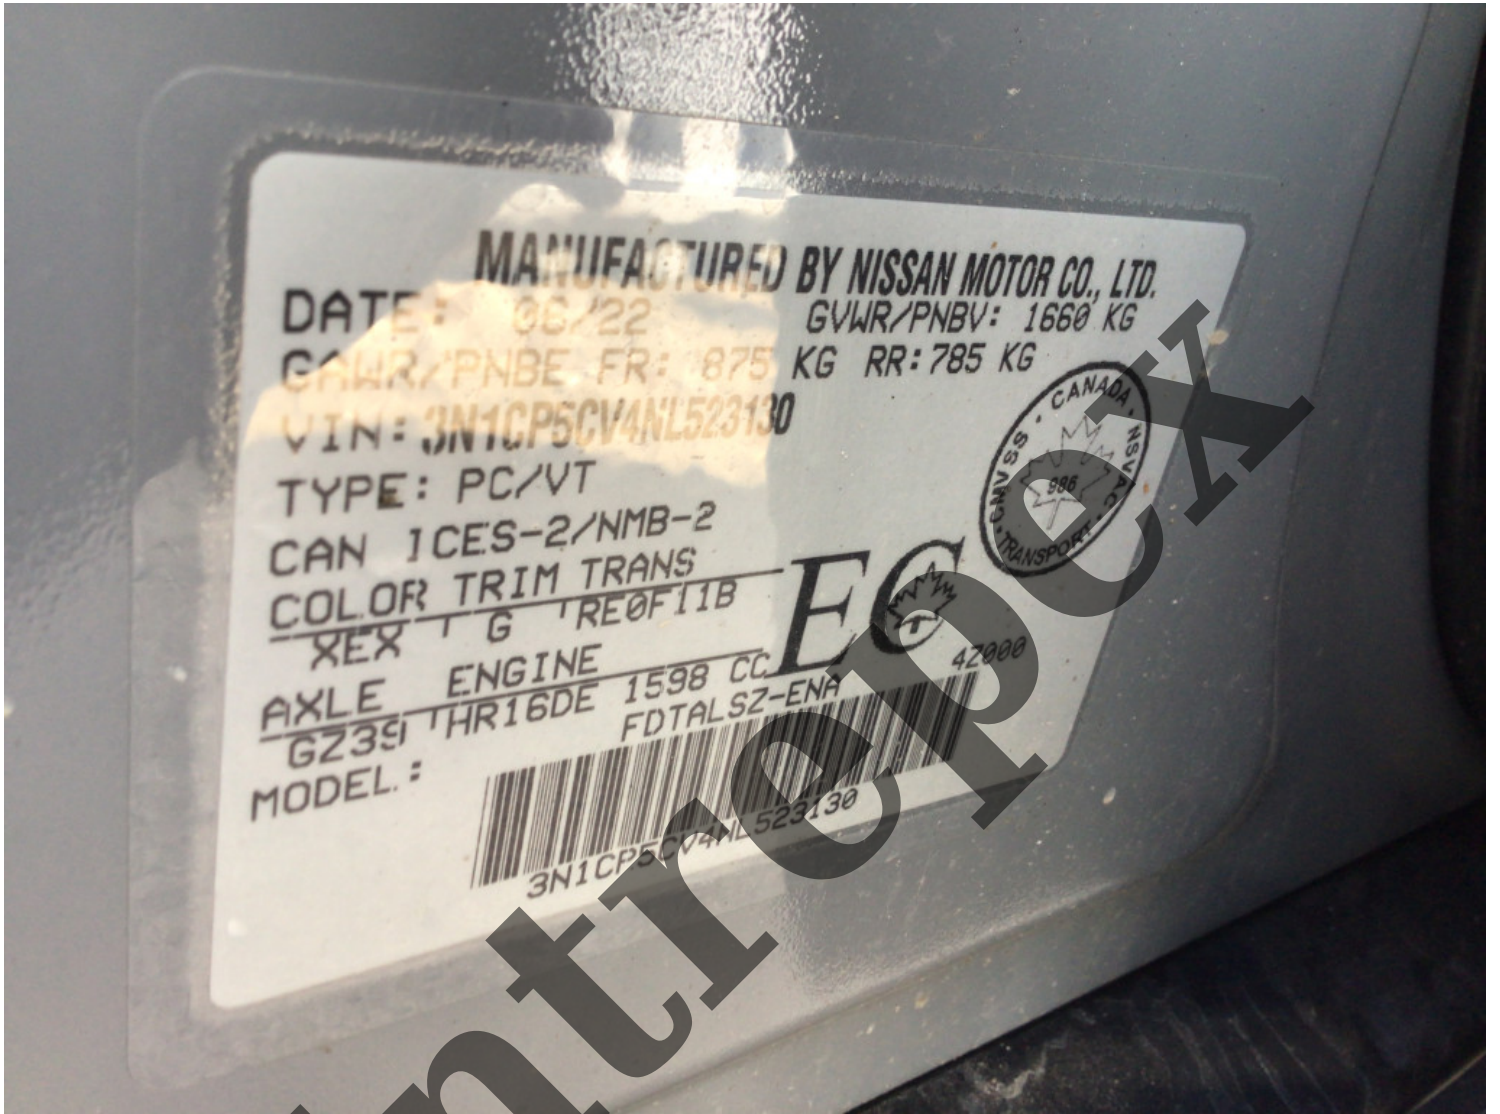

image.jpg

image.jpg

image.jpg

image.jpg

image.jpg

image.jpg

EntirePro.com

MANUFACTURED BY NISSAN MOTOR CO., LTD.

DATE: 06/22

GVWR/PNBV: 1660 KG

GAWR/PNBE FR: 875 KG RR: 785 KG

VIN: 3N1CP5CV4NL523130

TYPE: PC/VT

CAN ICES-2/NMB-2

COLOR TRIM TRANS

XEX T G T RE0FI1B