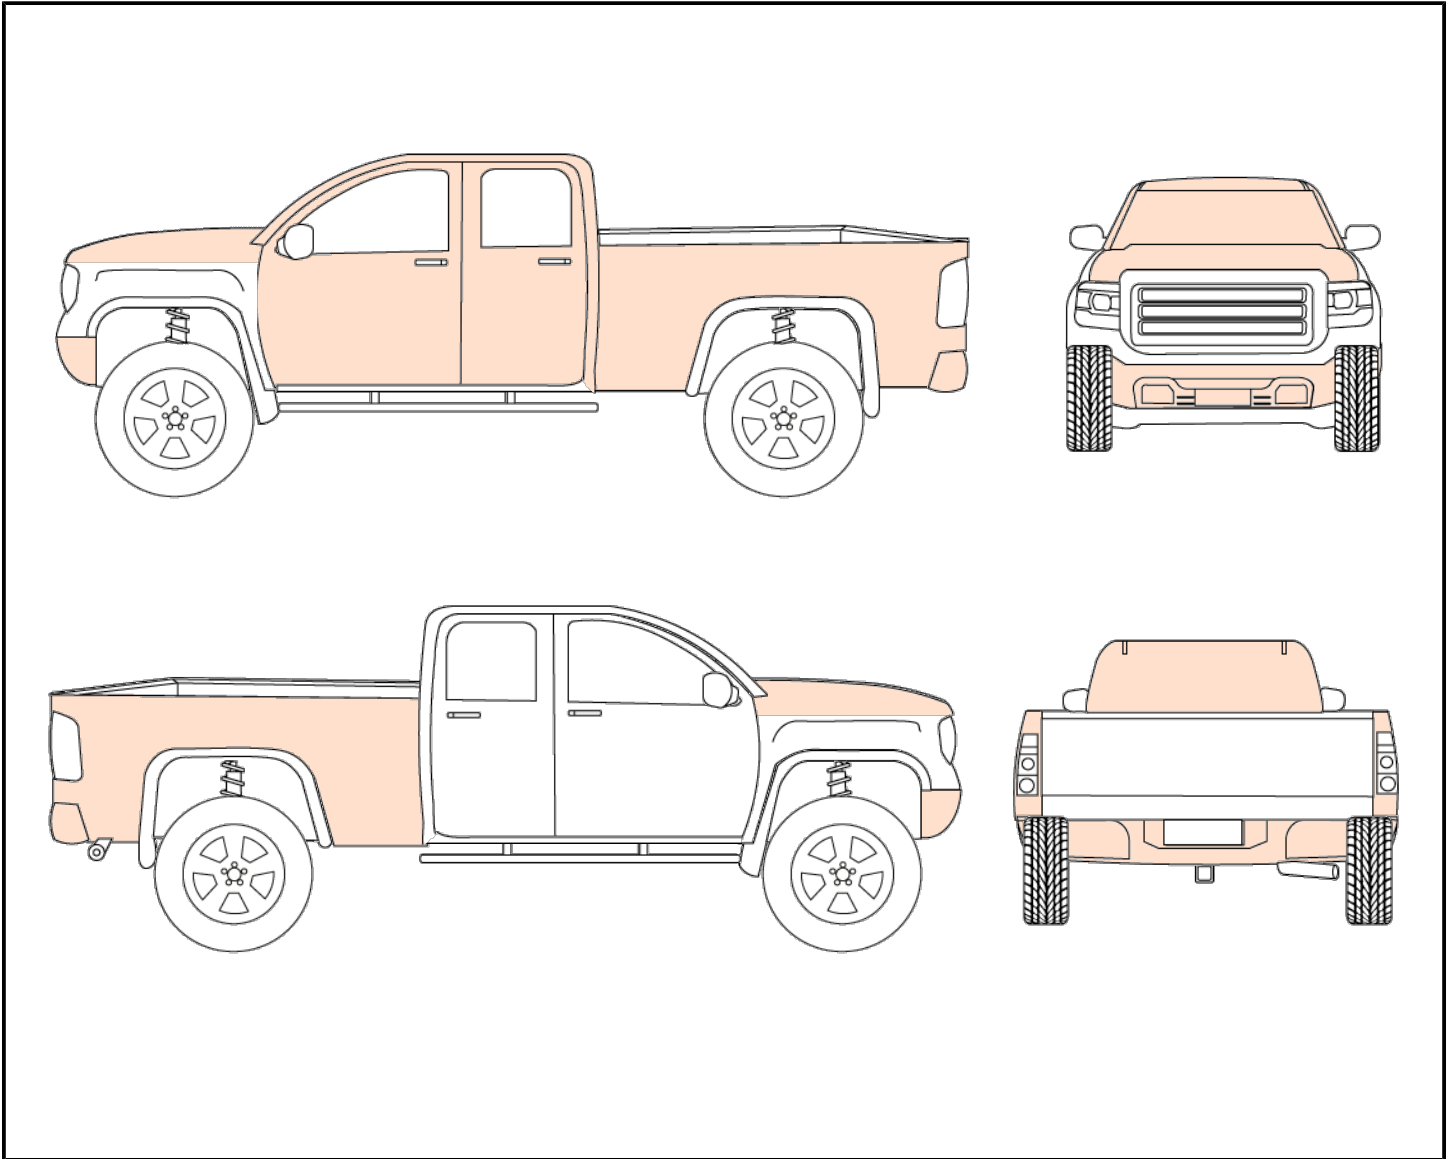

Emplacement	LÉVIS
Type d'actif	Pickup ou VUS gros format
Marque / Modèle / Année	KIA SORENTO LX+ 2020
NIV	5XYPGDA5XLG652537
Odomètre	149855 km
Nombre de clés	2

Déclaration	Plusieurs témoins allumés dans le tableau de bord Trouble avec le bras de vitesse, il doit être enclenché manuellement avec tournevis pour le mettre en drive. Les frais d'acheteurs progressifs correspondent à un montant calculé en fonction du prix de vente ajoutée au contrat de vente. Nous vous invitons à consulter la page des frais d'acheteurs prévue à cet effet pour obtenir tous les détails applicables.
Condition	trouble du bras de vitesse, ne peut pas sortir du park, plusieurs témoins allumés dans le tableau de bord, quelques égratignures et éclats de peinture, bosse sur l'aile arrière droite, quelques petit éclats dans le pare-brise
Moteur lors du démarrage	Fonctionnel
Restrictions pour être apte à rouler	-
Moteur	6 cylindres
Carburant	Essence
Portes	5 portes
Transmission	Automatique
Entraînement	Traction intégrale (AWD)
Électrique	Miroirs, Portes, Vitres, Sièges
Chauffant	Sièges, Volant
Technologie	Bluetooth, Caméra de recul, Régulateur de vitesse (cruise control), Démarreur à distance
Toît	-
Intérieur	Tissu, 7 passagers
Extérieur	Aileron, Vitres teintées
Pneus	Hiver, Mags
Climatisation	Air climatisé

Rapport de dommages

Section	Niveau de dommage	Types de dommage	Détails	Photo
Capot	Mineur	Éclat de peinture, Égratignure(s)		
Pare-chocs avant	Mineur	Égratignure(s)		
Porte avant gauche	Mineur	Égratignure(s)		