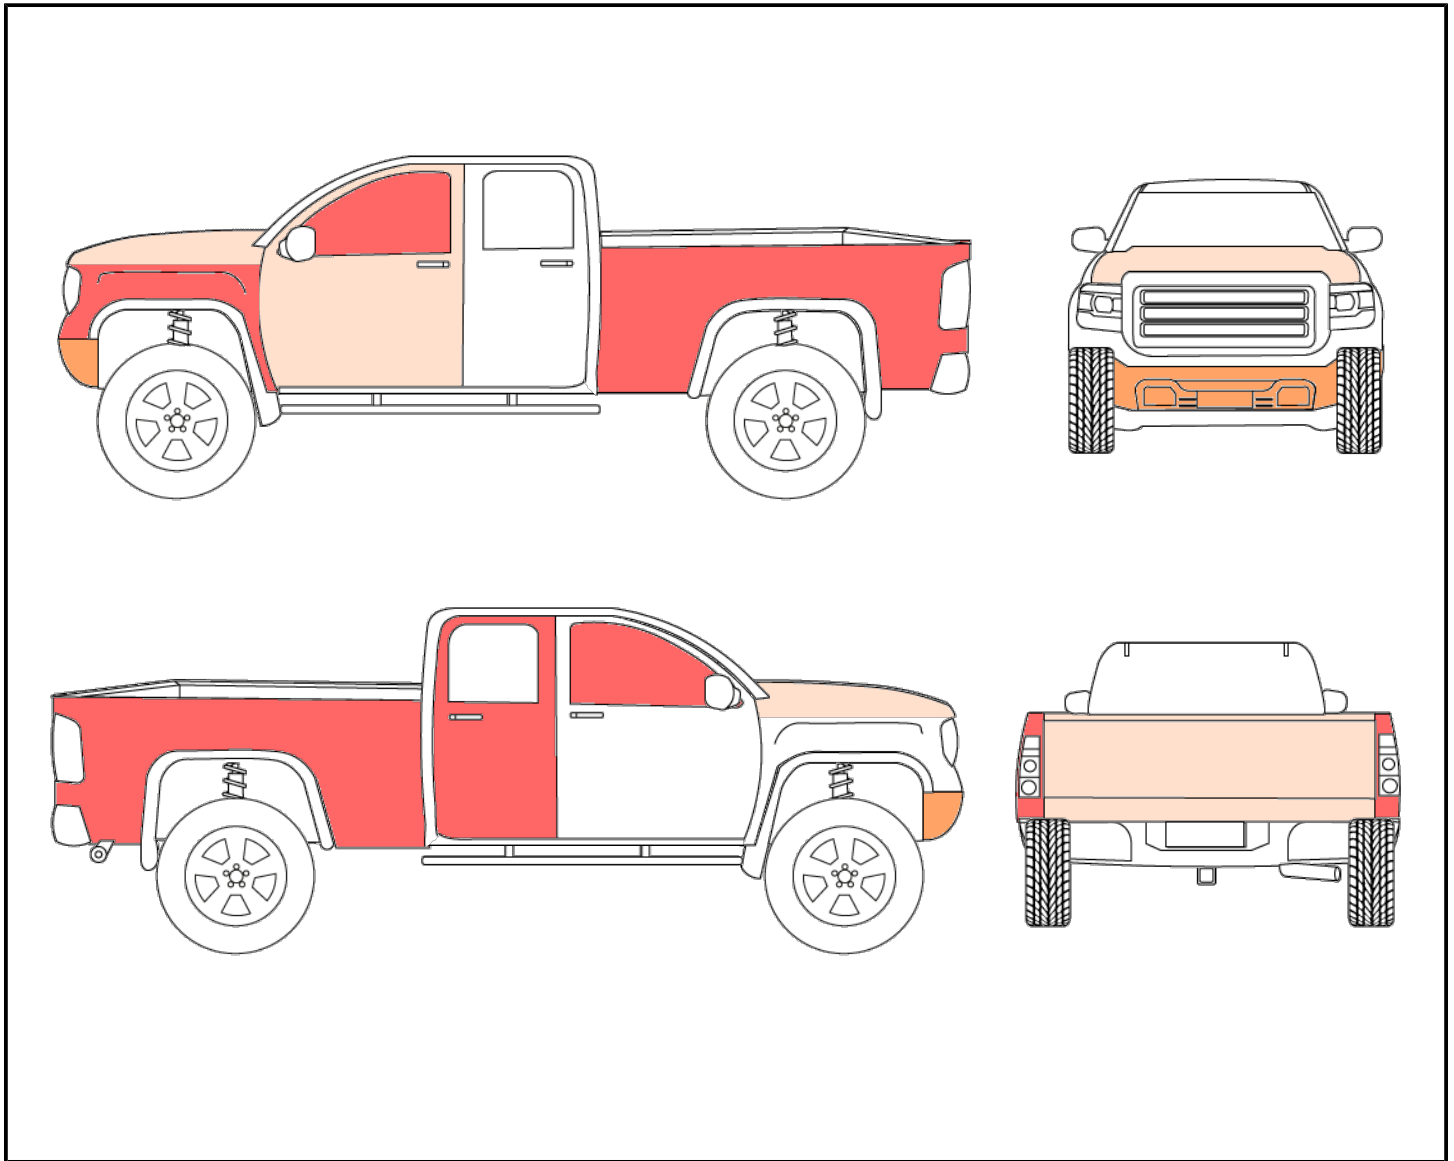

Rapport de dommages

Section	Niveau de dommage	Types de dommage	Détails	Photo
Pare-chocs avant	Modéré	Bosse(s), Rouille		
Capot	Mineur	Éclat de peinture		
Fenêtre avant droite	Majeur	Besoin d'un remplacement		
Porte arrière droite	Majeur	Égratignure(s)		
Aile droite arrière	Majeur	Éclat de peinture, Rouille, Égratignure(s)		
Hayon	Mineur	Égratignure(s)		
Aile gauche arrière	Majeur	Rouille