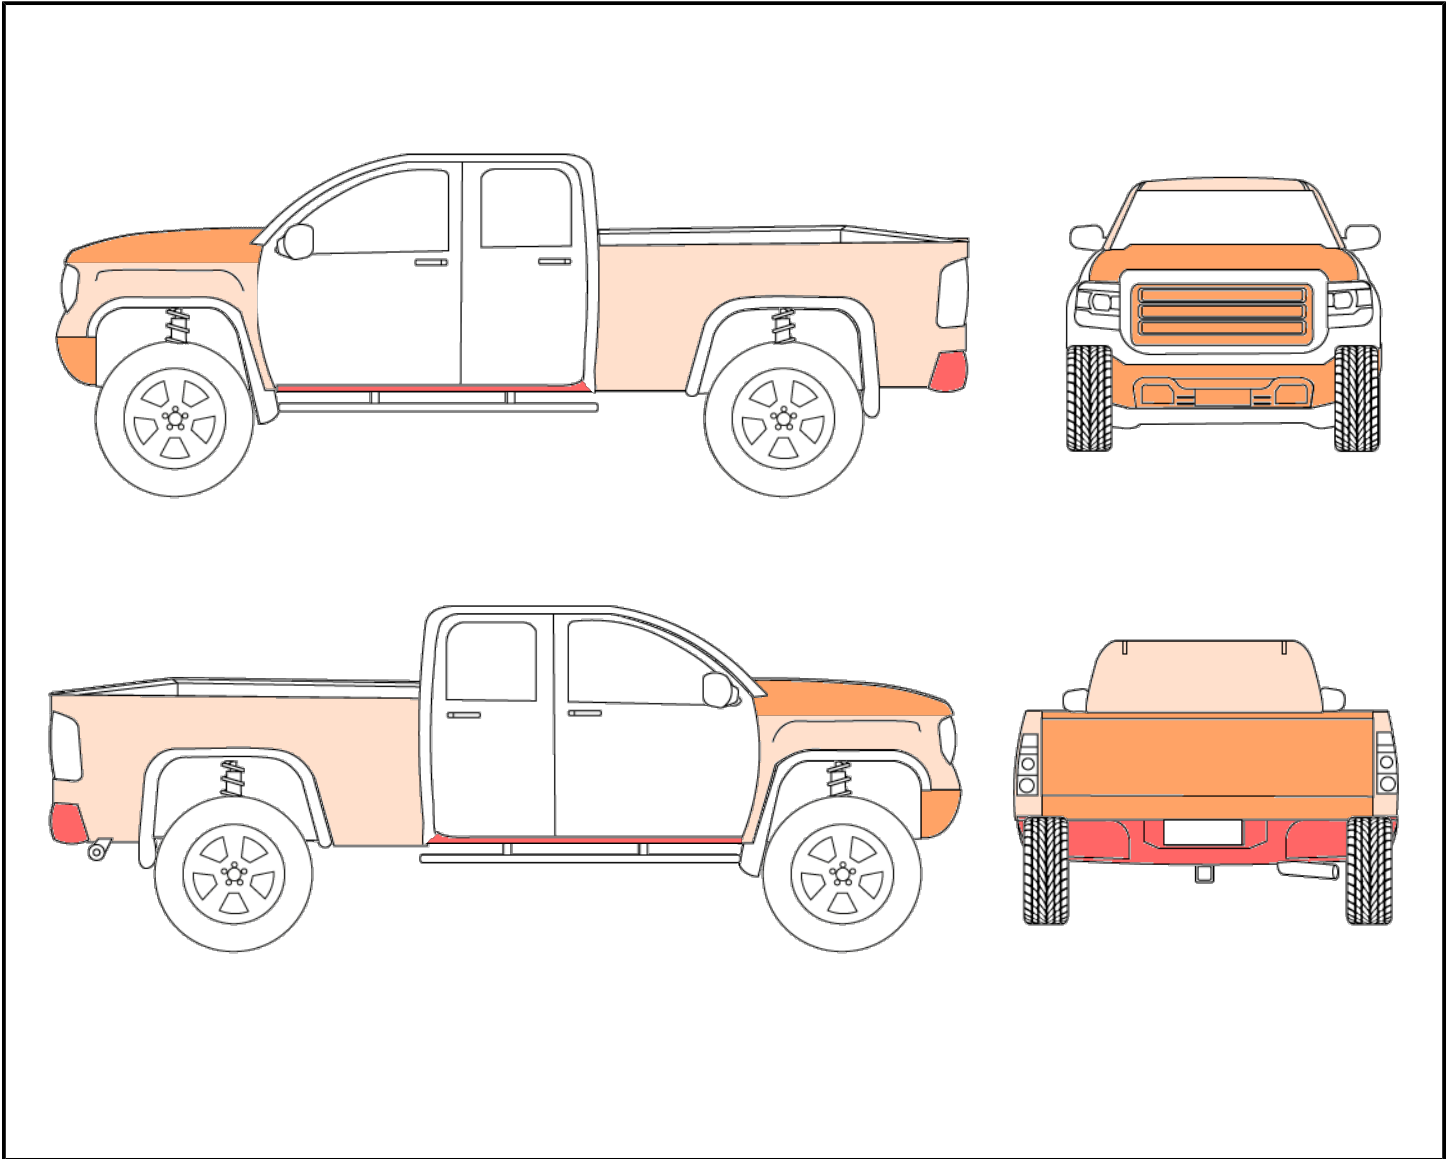

Emplacement	LÉVIS
Type d'actif	Pickup ou VUS gros format
Marque / Modèle / Année	RAM 1500 CLASSIC EXPRESS 2022
NIV	3C6RR7KT5NG199070
Odomètre	105602 km
Nombre de clés	1

Déclaration	Moteur bruyant sous tout réserve(voir vidéo moteur) Les frais d'acheteurs fixes correspondent à un montant prédéterminé ajouté au contrat de vente. Nous vous invitons à consulter la page des frais d'acheteurs prévue à cet effet pour obtenir tous les détails applicables.
Condition	Intérieur taché, moteur drole de son, rouille majeure sur le frame sous les portes et le pare choc arrière, picots de rouille sur l'ensemble de la carrosserie, petite bosse sur le panneau arrière, quelques égratignures et éclats de peinture.
Moteur lors du démarrage	Fonctionnel
Restrictions pour être apte à rouler	-
Moteur	8 cylindres
Carburant	Essence
Portes	4 portes
Transmission	Automatique
Entraînement	4x4
Électrique	Miroirs, Portes, Vitres
Chauffant	Miroirs
Technologie	Bluetooth, Caméra de recul, Capteur de recul, Feux de brouillard (fog lights), Régulateur de vitesse (cruise control)
Toit	-
Intérieur	Tissu
Extérieur	Vitres teintées, Attache-remorque
Pneus	Hiver, Mags
Climatisation	Air climatisé

Rapport de dommages

Section	Niveau de dommage	Types de dommage	Détails	Photo
Capot	Modéré	Éclat de peinture, Rouille, Égratignure(s)		
Calandre	Modéré	Éclat de peinture, Égratignure(s)		
Pare-chocs avant	Modéré	Éclat de peinture, Égratignure(s), Taches		