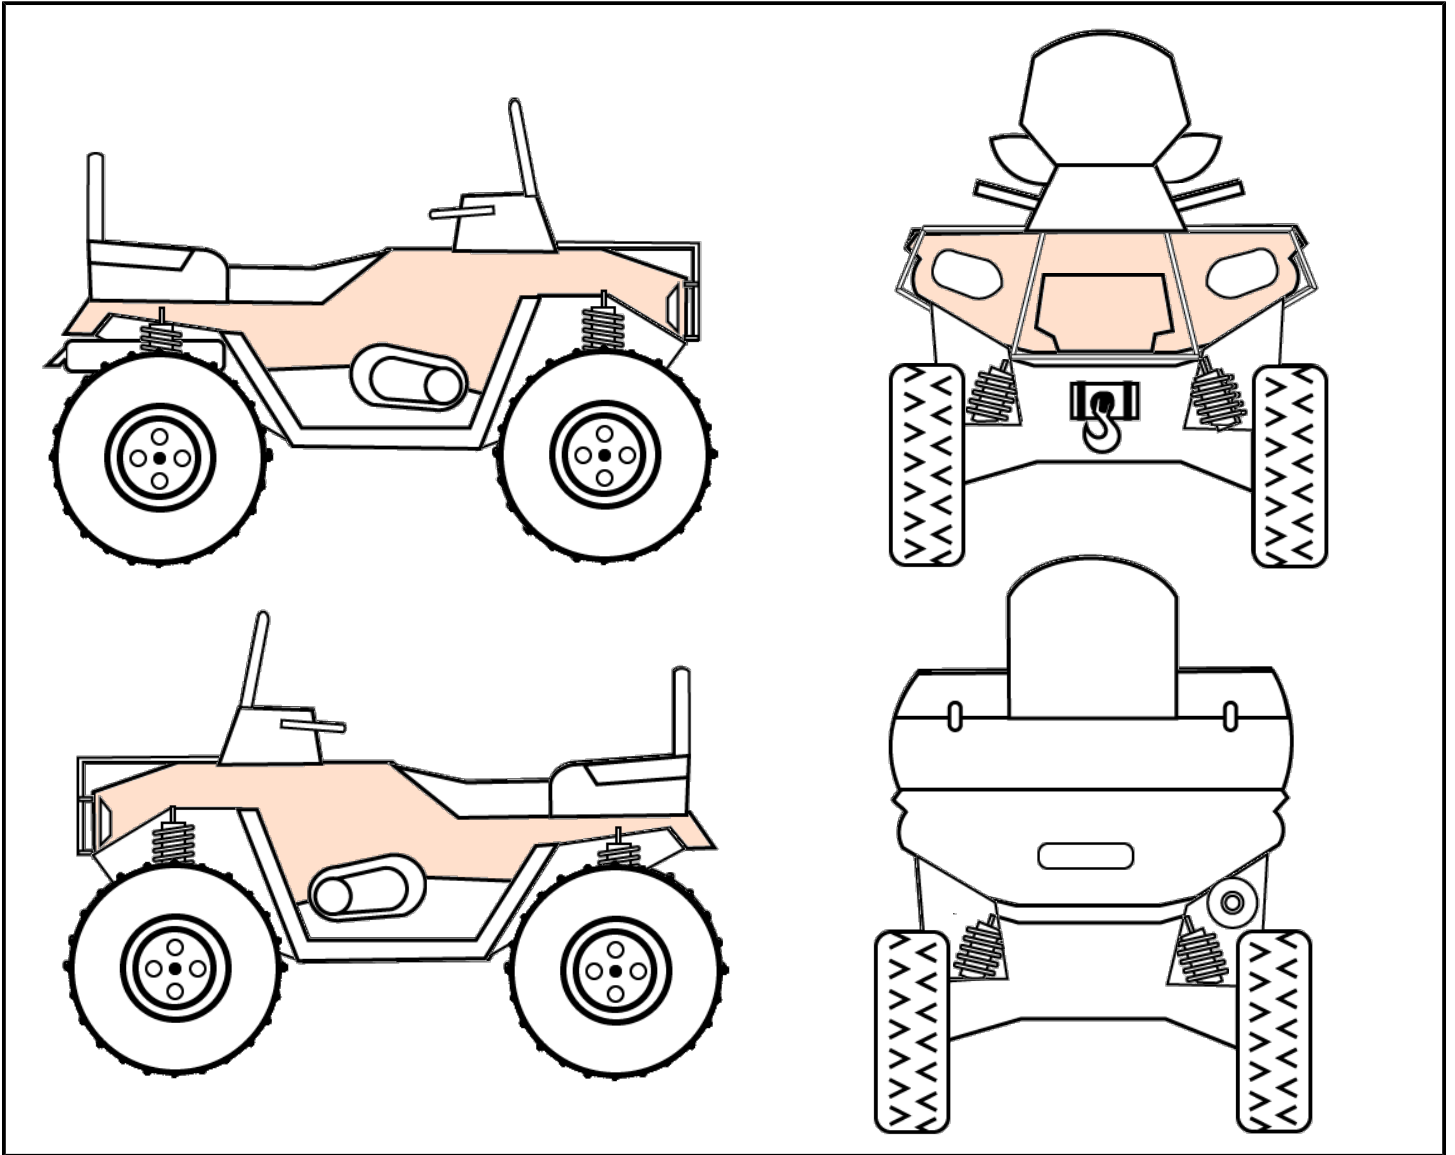

Emplacement	LÉVIS
Type d'actif	VTT
Marque / Modèle / Année	CF MOTO CFORCE 800 XC EPS LX 2022
NIV	LCELVYZ86N6000417
Odomètre	551 km
Nombre de clés	1

Condition	quelques égratignures, sinon bien.
Moteur lors du démarrage	Fonctionnel
Restrictions pour être apte à rouler	-
Moteur (cylindré en cc)	800
Transmission	Automatique
Entraînement	2x4, 4x4, Diff-Lock
Options	Protège-mains, Direction assistée électrique, Treuil, Banc passager, Marches-pied passager, Extensions d'ailerons, Pare-chocs avant

Rapport de dommages

Section	Niveau de dommage	Types de dommage	Détails	Photo
Carrosserie avant	Mineur	Égratignure(s)		
Carrosserie côté droite	Mineur	Égratignure(s)		
Carrosserie côté gauche	Mineur	Égratignure(s)		