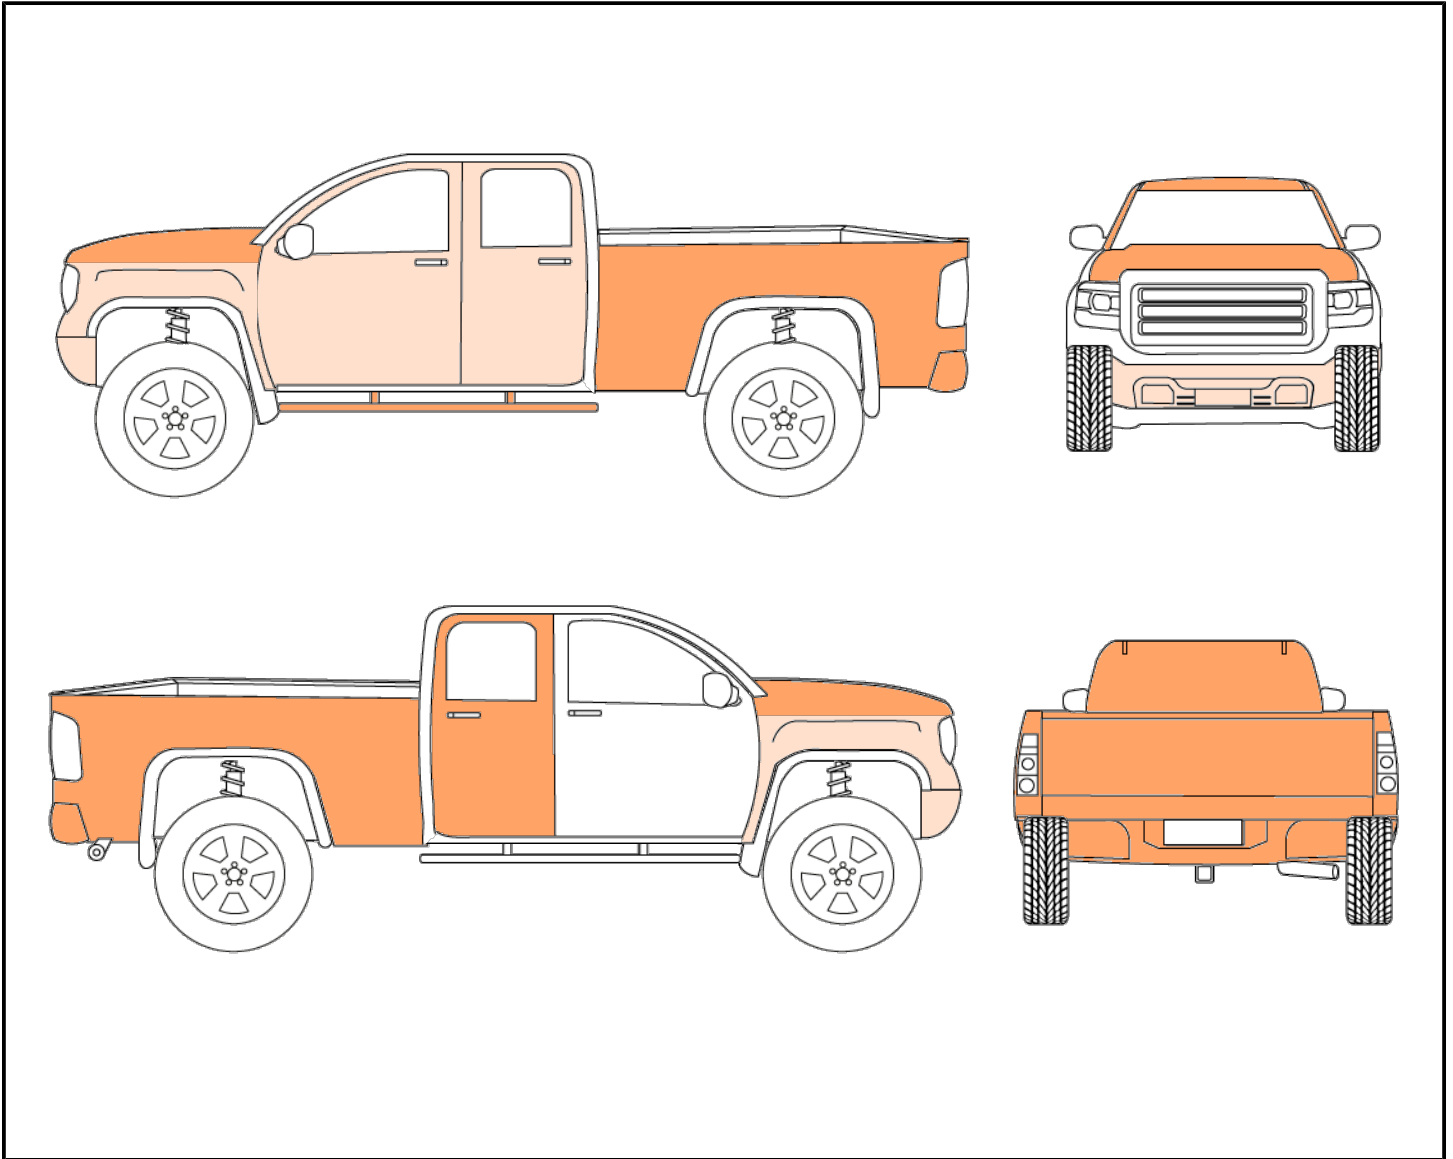

Rapport de dommages