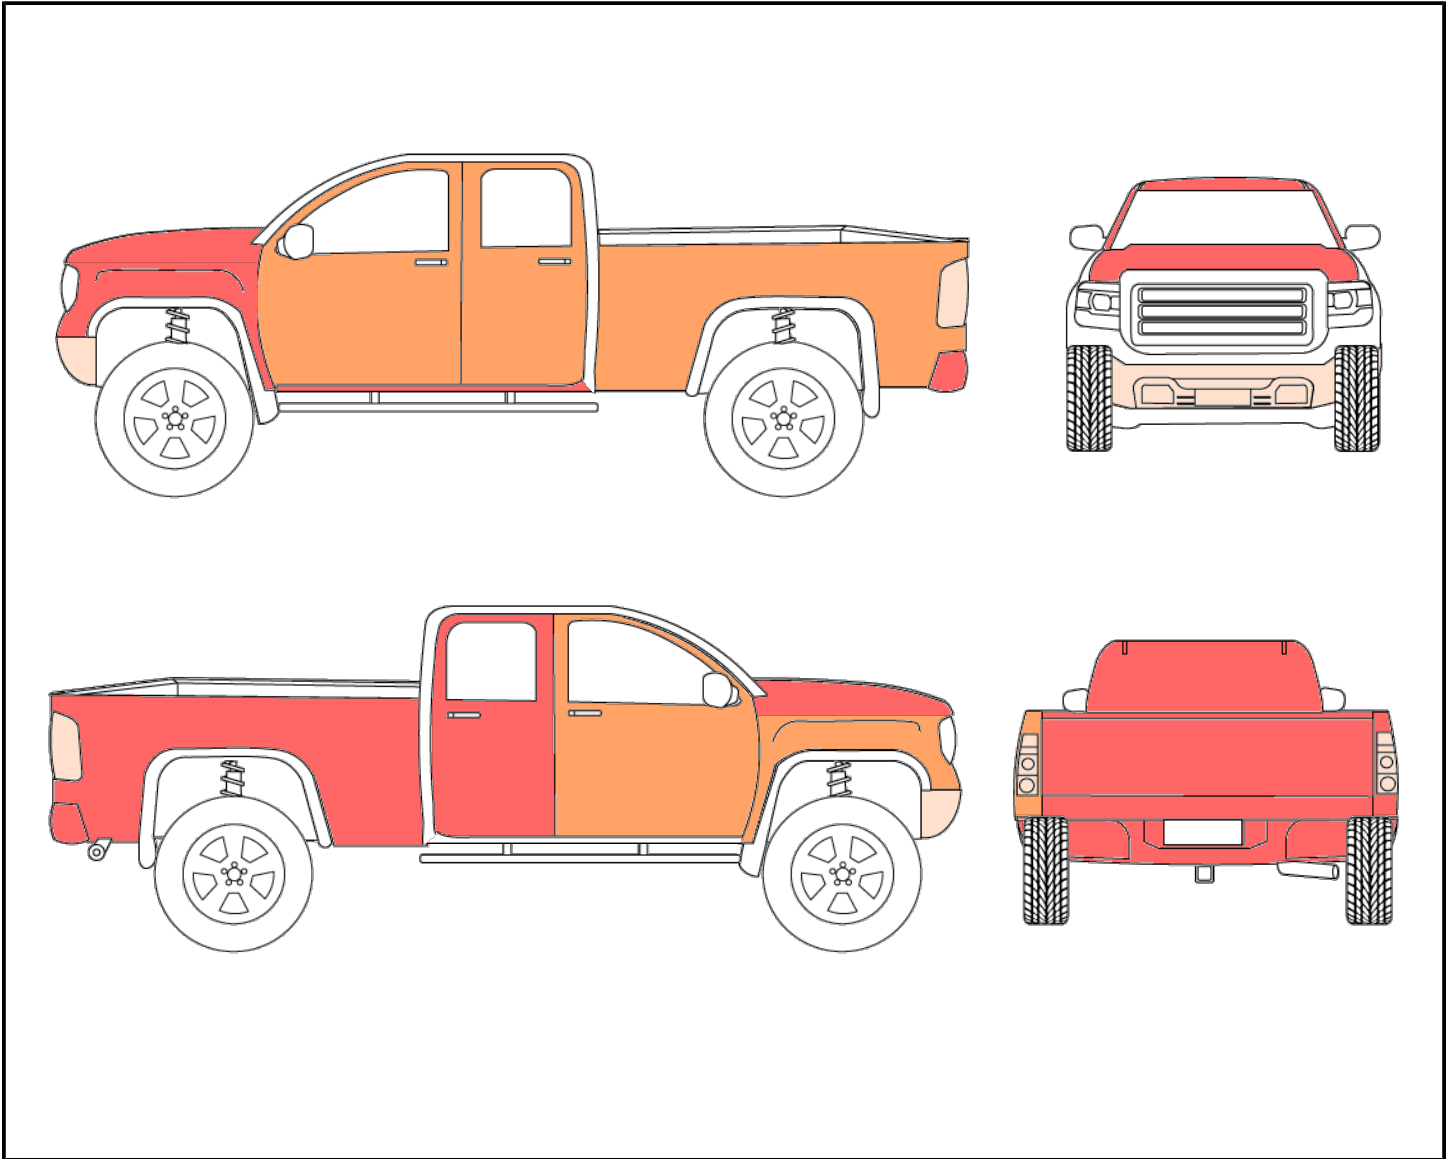

Rapport de dommages