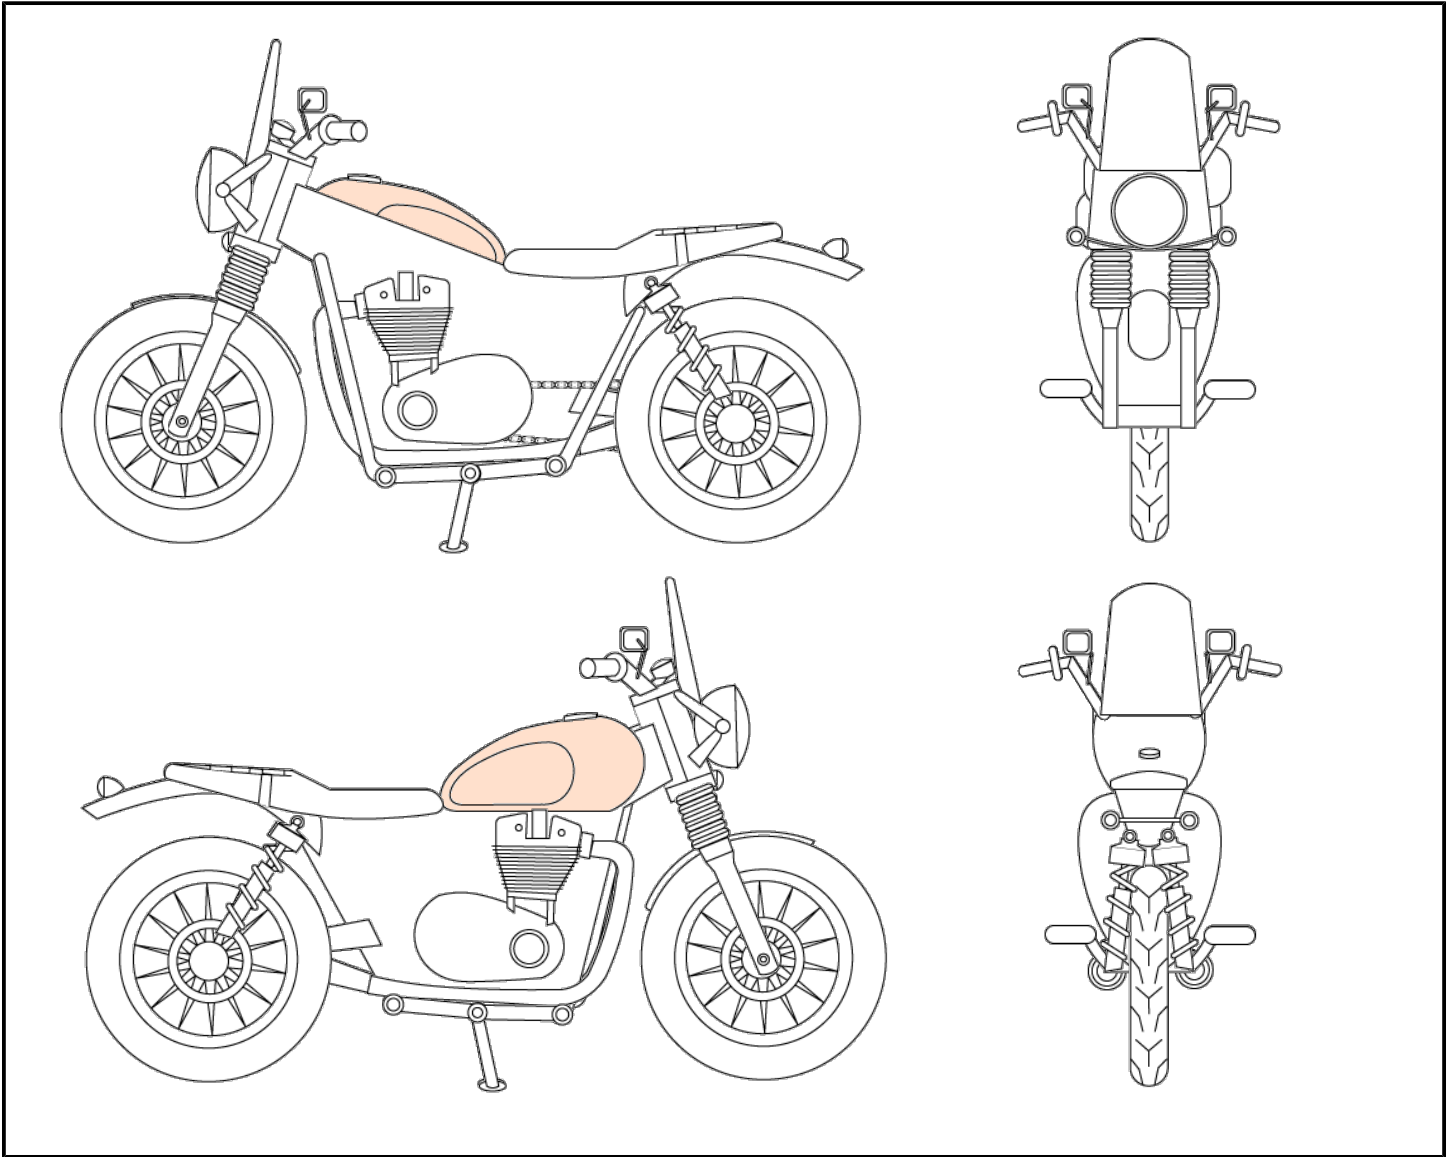

Emplacement	LÉVIS
Type d'actif	Motocyclette
Marque / Modèle / Année	HONDA CRF150R 2022
NIV	JH2KE0320NK400098
Odomètre	
Nombre de clés	0

Condition	quelques égratignures et picots de rouille sur le frame
Moteur lors du démarrage	Fonctionnel
Restrictions pour être apte à rouler	-
Moteur (cylindré en cc)	-
Transmission	-
Options	-

Rapport de dommages

Section	Niveau de dommage	Types de dommage	Détails	Photo
Panneau latéral gauche	Modéré	Rouille, Égratignure(s)		
Réservoir à carburant	Mineur	Égratignure(s)		
Panneau latéral droite	Mineur	Égratignure(s)		