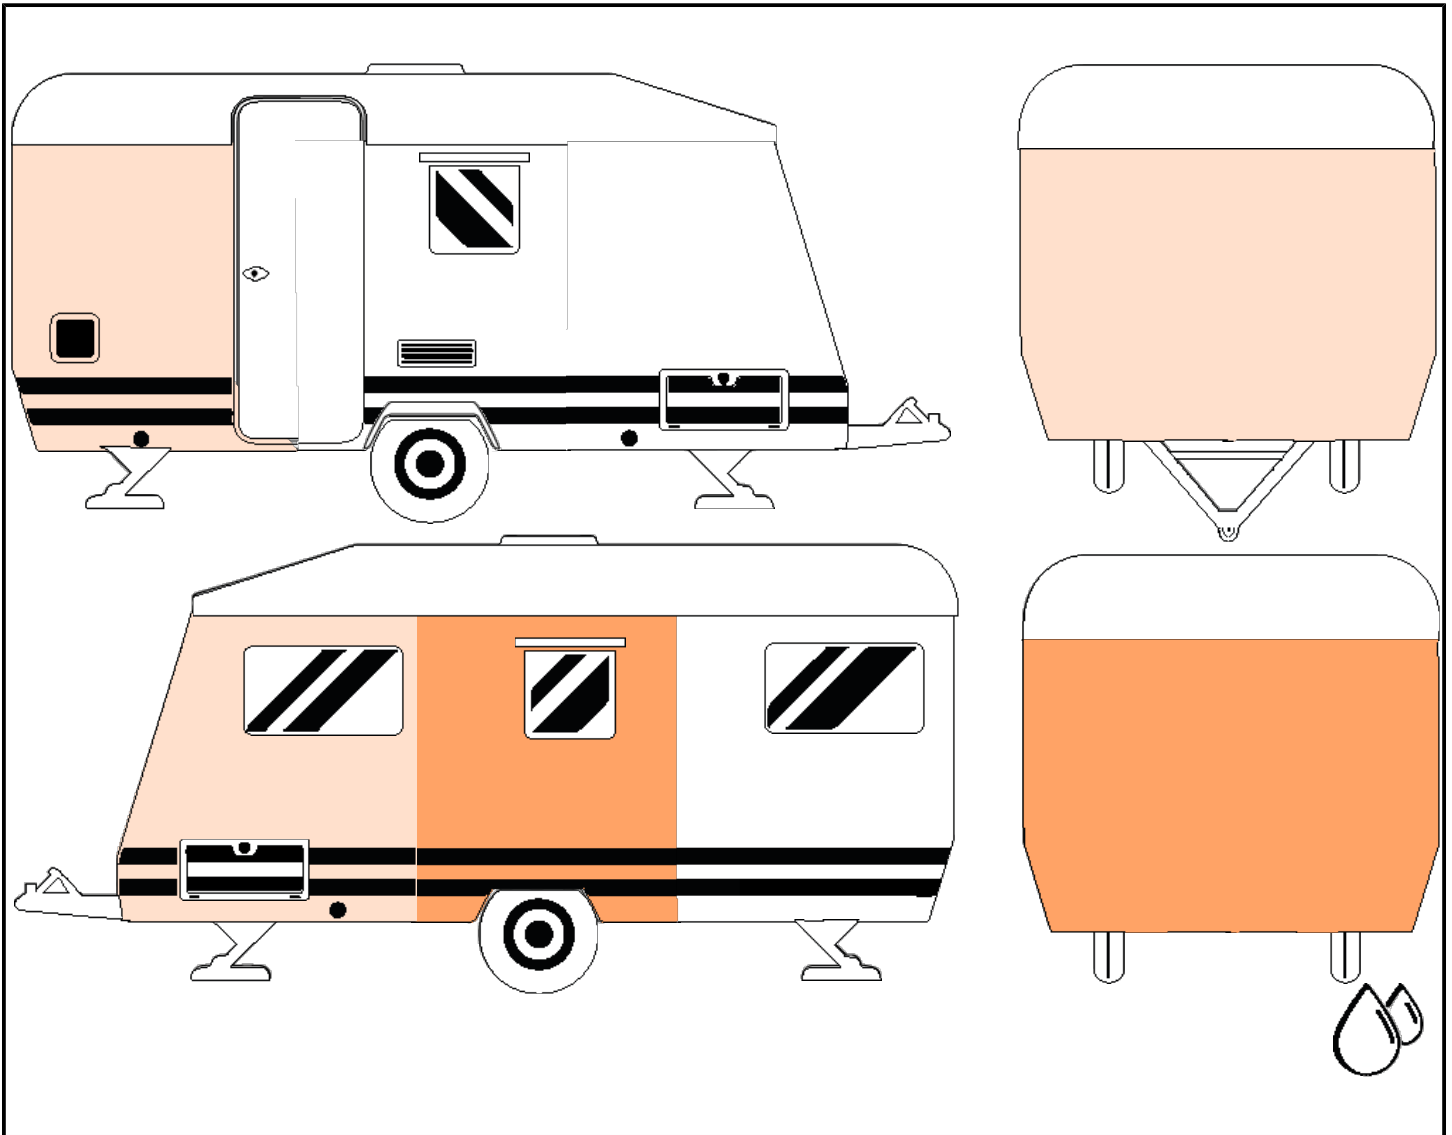

Emplacement	LÉVIS
Type d'actif	Roulotte
Marque / Modèle / Année	GULF STREAM AMERI-LITE 199DD 2019
NIV	1NL1G2118K1132336
Odomètre	
Nombre de clés	1

Déclaration	Aucune vérification n'a été effectuée sur les appareils Infiltration d'eau et/ou présence d'humidité (voir photos & rapport de dommages) Les frais d'acheteurs progressifs correspondent à un montant calculé en fonction de la valeur ajoutée au contrat de vente. Nous vous invitons à consulter la page des frais d'acheteurs prévue à cet effet pour obtenir tous les détails applicables.
Condition	humidité coté gauche à l'intérieur, quelques égratignures extérieures, bon état général.
Restrictions pour être apte à rouler	-
Grosueur de l'attache	2 5/16"
Grandeur (Pieds)	20
Poids (lbs)	3160
Nombre d'extensions	0
Batteries	Aucune
Bonbonnes propane	Aucune
Hivernisé	Oui, par l'ancien propriétaire
Options	Air climatisé, Auvent électrique, Radio, Frigidaire, Micro-onde, Congélateur, Cuisinière, Roue de secours, Fil de branchement

Rapport de dommages

Section	Niveau de dommage	Types de dommage	Détails	Photo
Mur avant	Mineur	Bosse(s)		

Section	Niveau de dommage	Types de dommage	Détails	Photo
Mur avant - côté gauche	Mineur	Égratignure(s)		
Mur arrière	Modéré	Égratignure(s)		
Mur arrière - côté droit	Mineur	Égratignure(s)		