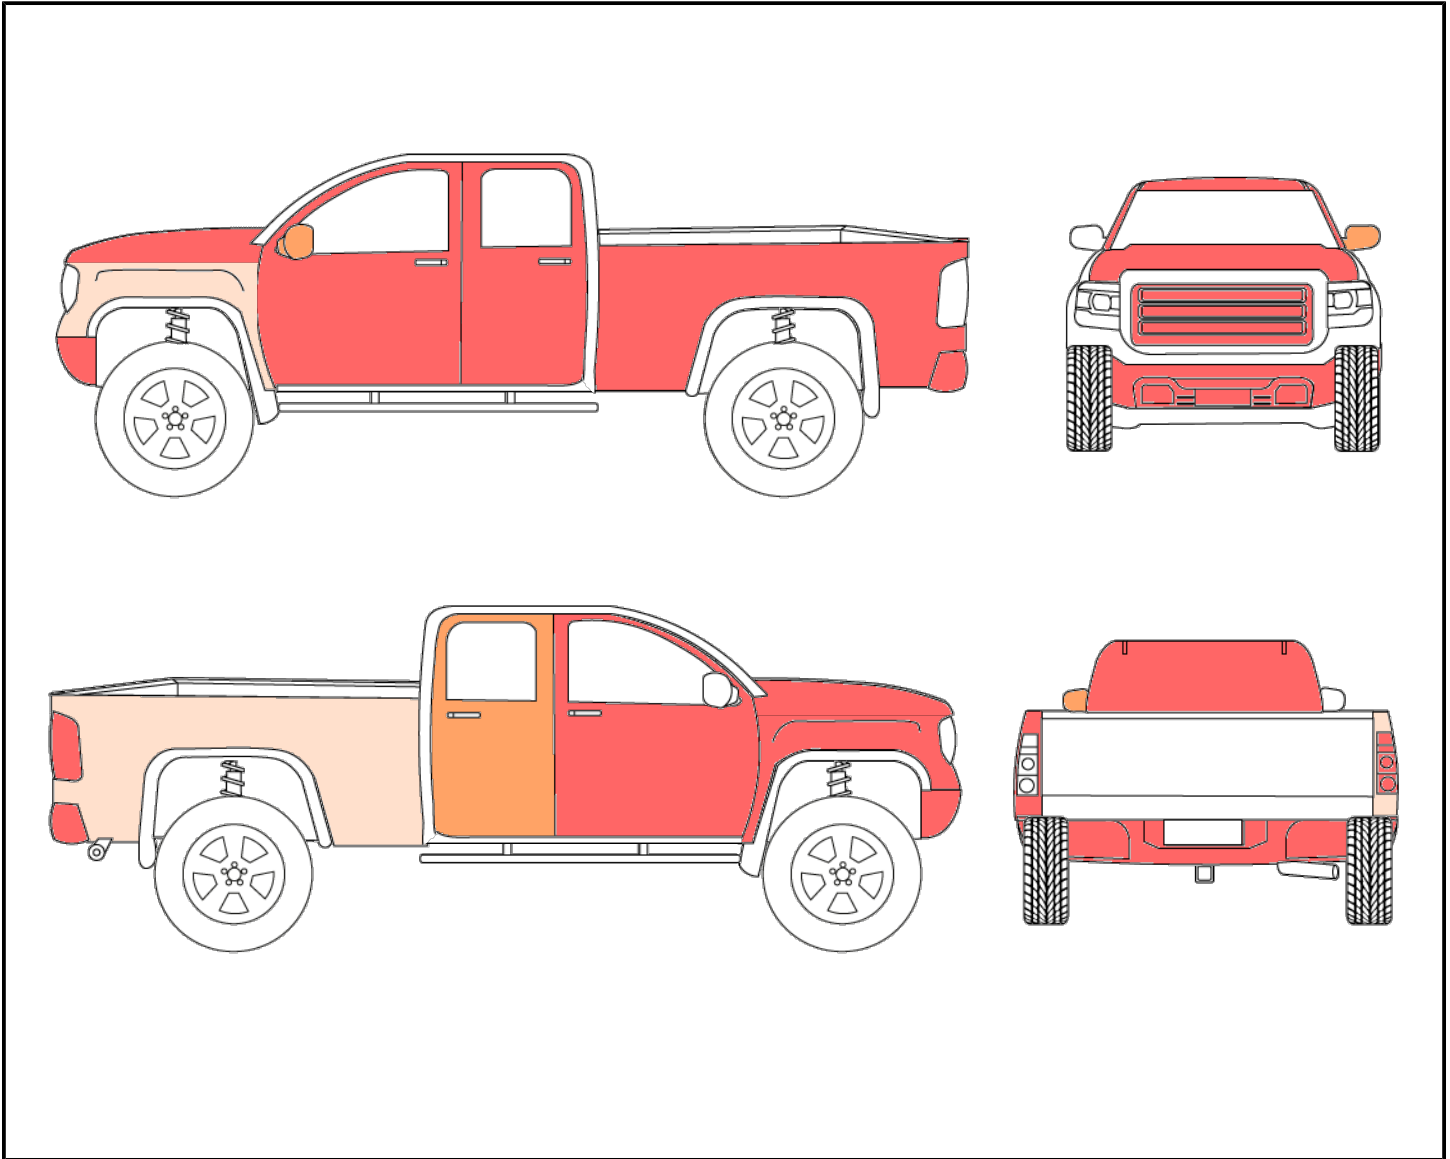

Emplacement	BOISBRIAND
Type d'actif	Pickup ou VUS gros format
Marque / Modèle / Année	DODGE DURANGO GT 2017
NIV	1C4RDJDG5HC790950
Odomètre	259272 km
Nombre de clés	2

Déclaration	Témoin de lumière allumé pour le moteur
Condition	Carrosserie égratigné/éclat peinture/rouiller, siège taché, poils animaux, lumière arrière droite brisée, volant usé,
Moteur lors du démarrage	Fonctionnel
Restrictions pour être apte à rouler	-
Moteur	6 cylindres
Carburant	Essence
Portes	5 portes
Transmission	Automatique
Entraînement	Traction intégrale (AWD)
Électrique	Miroirs, Portes, Vitres, Sièges
Chauffant	Sièges, Volant, Miroirs
Technologie	Bluetooth, Caméra de recul, Capteur de recul, DVD, Feux de brouillard (fog lights), Régulateur de vitesse (cruise control)
Toit	Ouvrant
Intérieur	Cuir, 7 passagers
Extérieur	Aileron, Vitres teintées, Attache-remorque
Pneus	Hiver, Mags
Climatisation	Air climatisé

Rapport de dommages

Section	Niveau de dommage	Types de dommage	Détails	Photo
Lumière arrière droite	Majeur	Bris		

Section	Niveau de dommage	Types de dommage	Détails	Photo
Capot	Majeur	Éclat de peinture, Égratignure(s)		
Calandre	Majeur	Éclat de peinture		
Pare-chocs avant	Majeur	Éclat de peinture		

Section	Niveau de dommage	Types de dommage	Détails	Photo
Aile gauche avant	Mineur	Éclat de peinture		
Rétroviseur gauche	Modéré	Éclat de peinture, Égratignure(s)		
Toît	Majeur	Éclat de peinture		
Porte avant gauche	Majeur	Rouille		