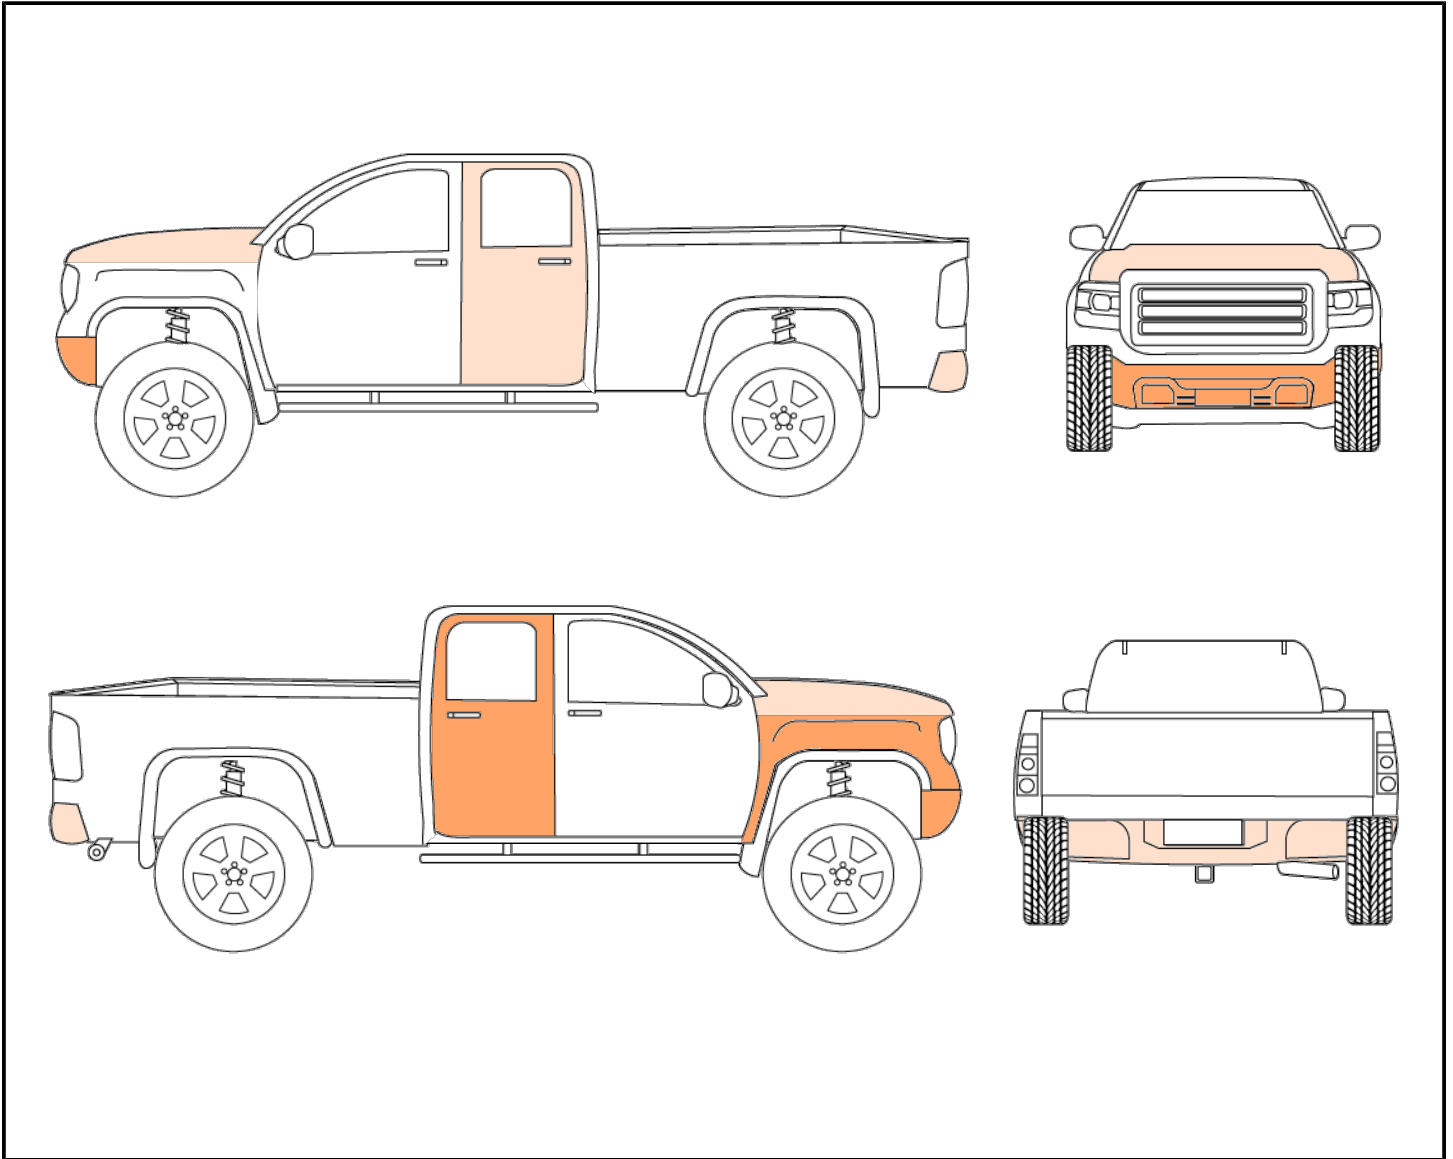

Rapport de dommages