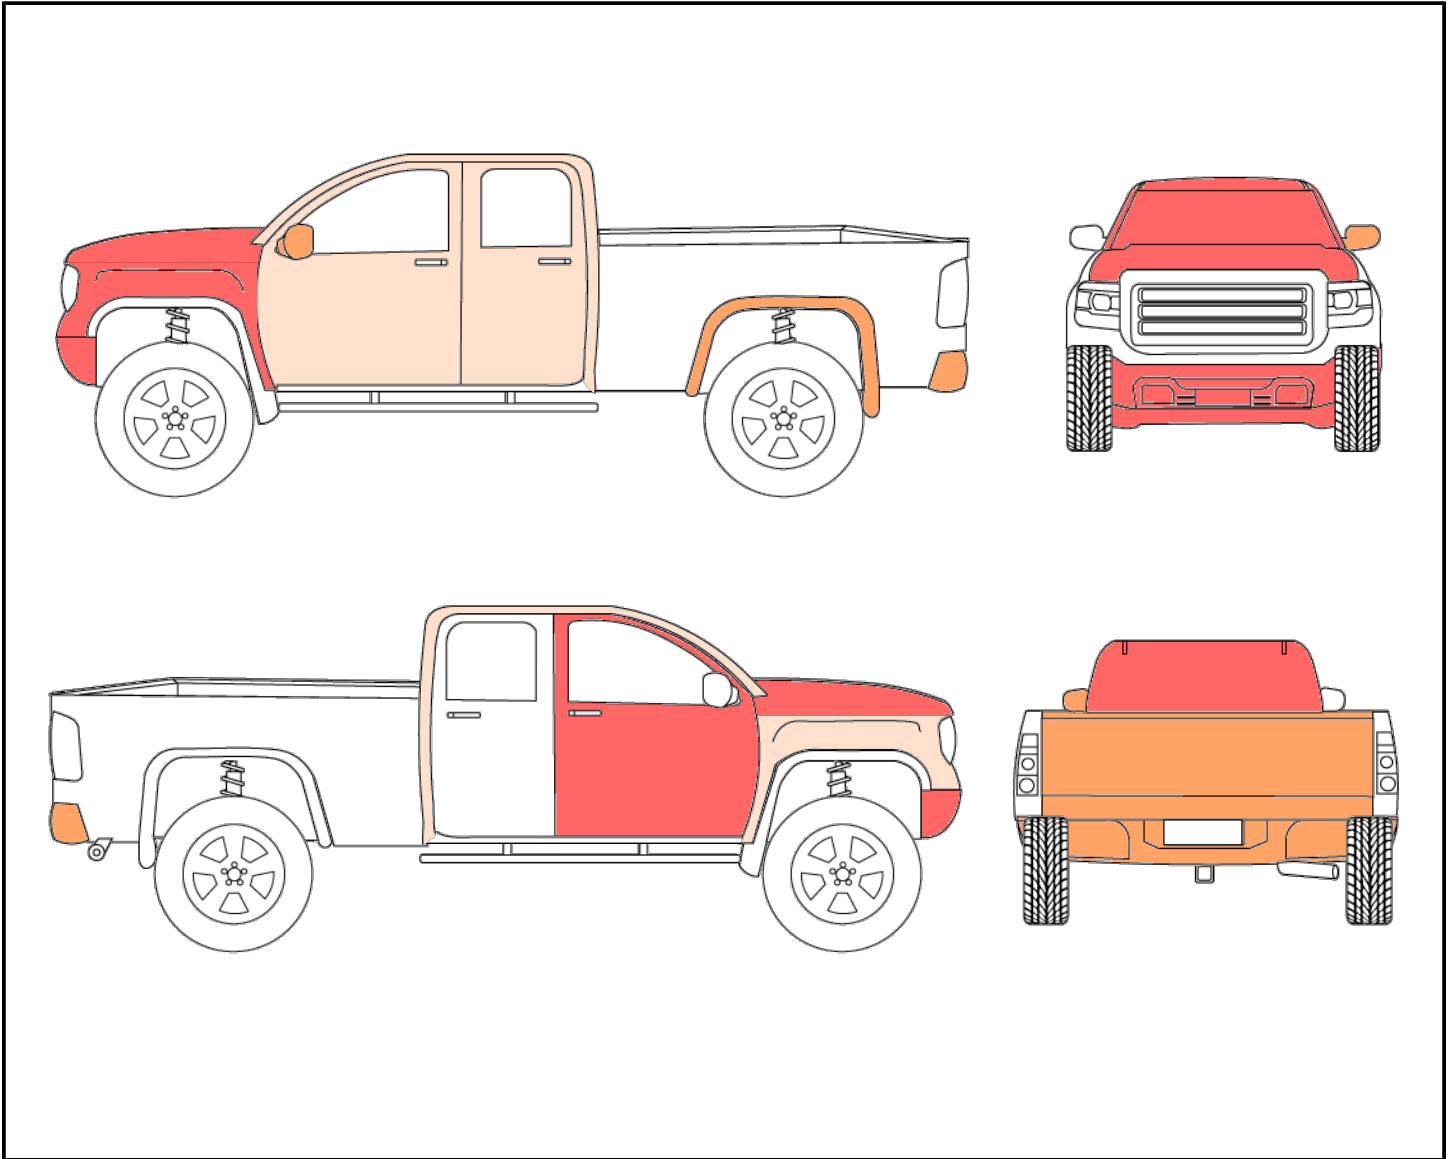

Rapport de dommages

Section	Niveau de dommage	Types de dommage	Détails	Photo
Pare-brise	Majeur	Bris, Besoin d'un remplacement