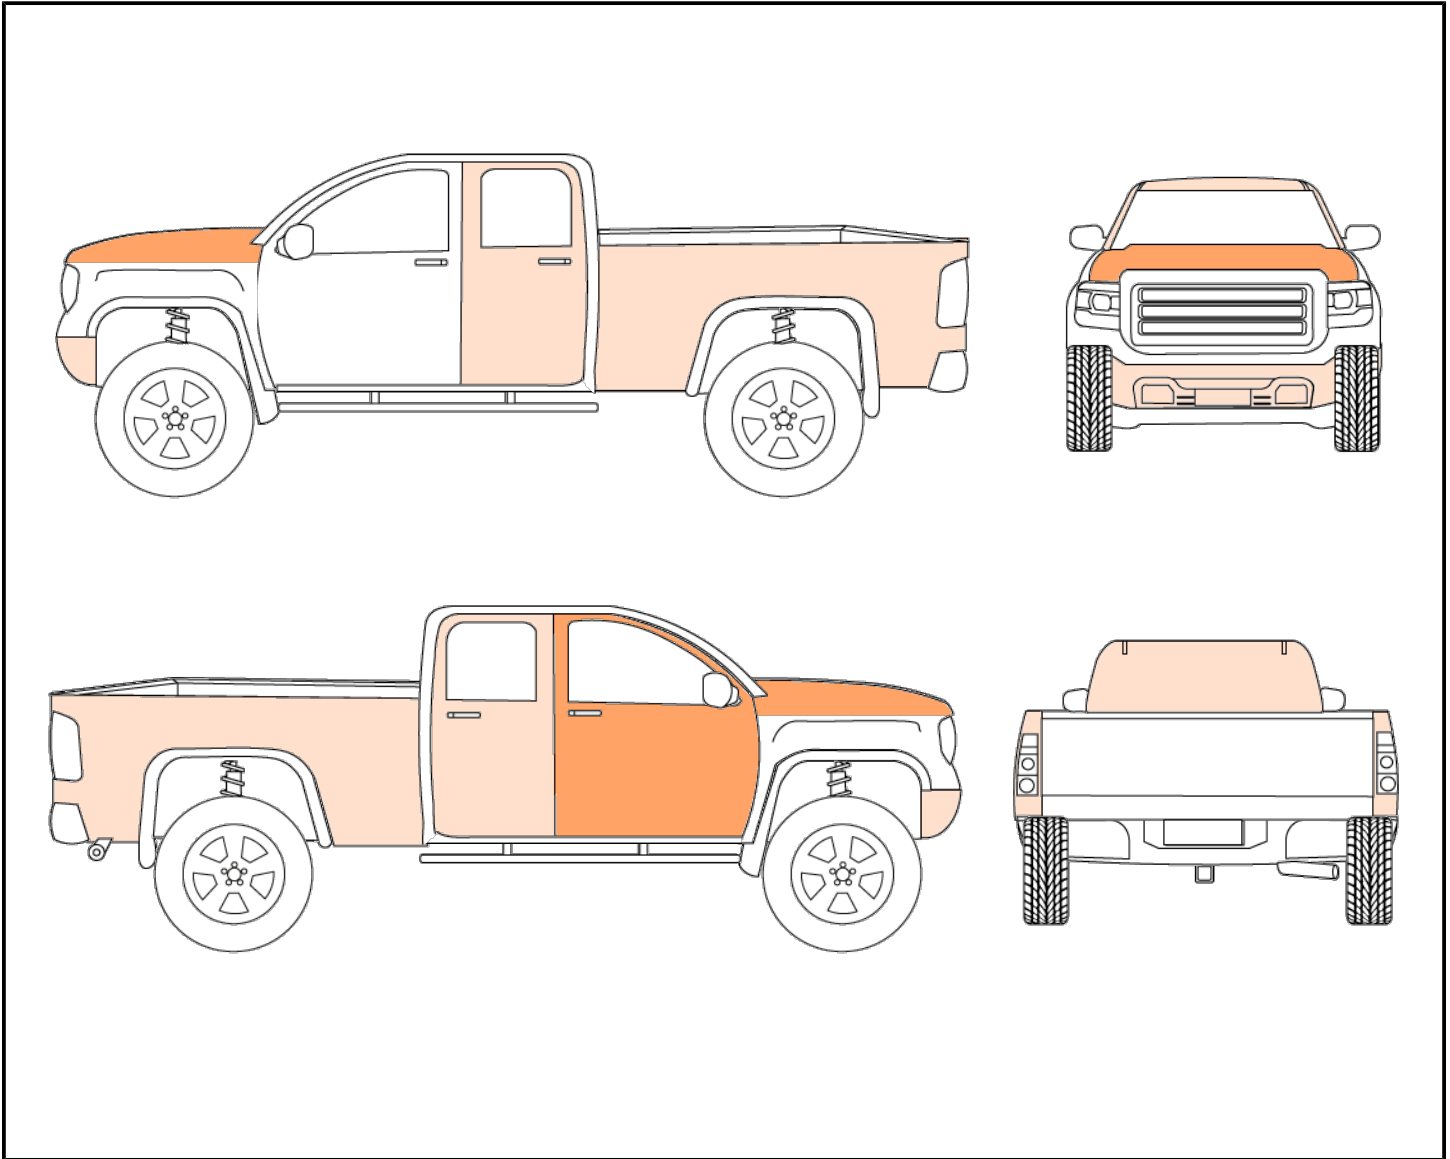

Rapport de dommages

Section	Niveau de dommage	Types de dommage	Détails	Photo
Pare-chocs avant	Mineur	Éclat de peinture