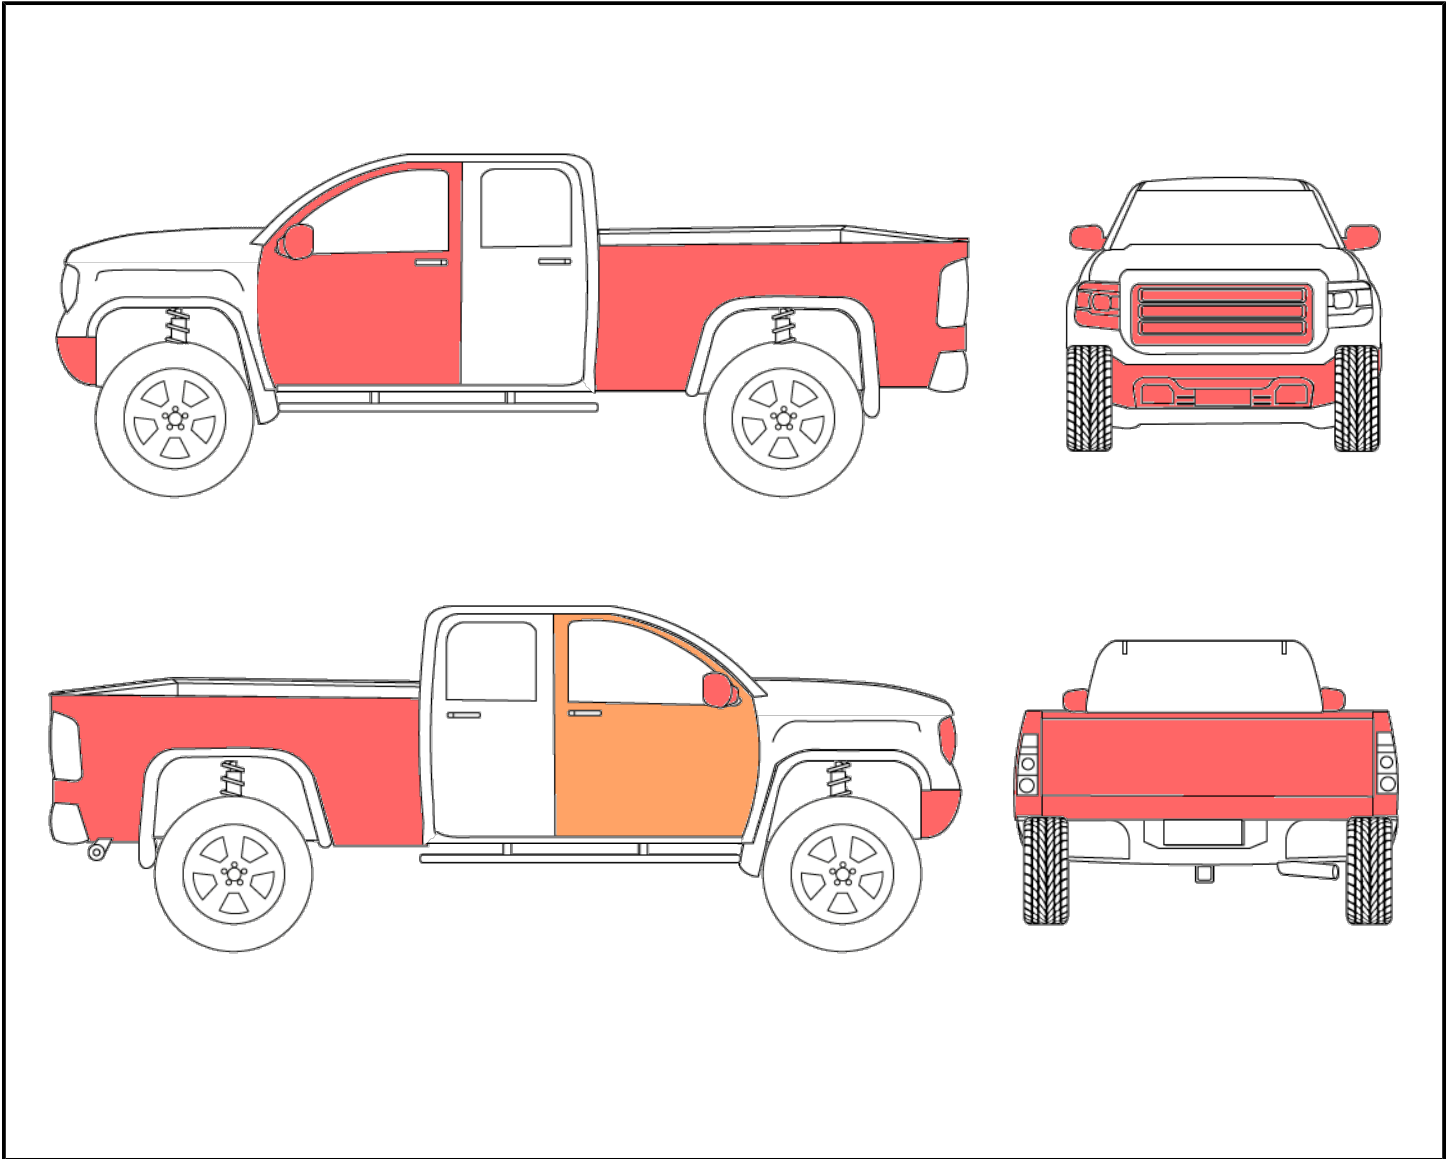

Emplacement	BOISBRIAND
Type d'actif	Pickup ou VUS gros format
Marque / Modèle / Année	HINO 195 2017
NIV	2AYSDM2HXXH1002094
Odomètre	171223 km
Nombre de clés	1
Accessoires	Boite équiFab

Déclaration	L'étiquette de l'avis de conformité expire le 10/2026 Mention inconnue, Documentation du syndic vous sera remis pour le transfert de propriété
Condition	Carrosserie égratigné/éclat peinture, le longeron et les composantes autour rouiller, boîte égratigné, lumière avant droite petit coin briser, coffre de rangement côté gauche difficulté à ouvrir la poignée
Moteur lors du démarrage	Fonctionnel
Restrictions pour être apte à rouler	-
Moteur	4 cylindres
Carburant	Diesel
Portes	2 portes
Transmission	Automatique
Entraînement	Propulsion (RWD)
Électrique	Miroirs, Portes, Vitres
Chauffant	Miroirs
Technologie	Bluetooth, Caméra de recul, Régulateur de vitesse (cruise control)
Toit	-
Intérieur	Tissu
Extérieur	Attache-remorque
Pneus	Été, Mags
Climatisation	Air climatisé

Rapport de dommages

Section	Niveau de dommage	Types de dommage	Détails	Photo
Calandre	Majeur	Éclat de peinture		

Section	Niveau de dommage	Types de dommage	Détails	Photo
Pare-chocs avant	Majeur	Éclat de peinture, Égratignure(s)		
Rétroviseur gauche	Majeur	Rouille		
Porte avant gauche	Majeur	Éclat de peinture		