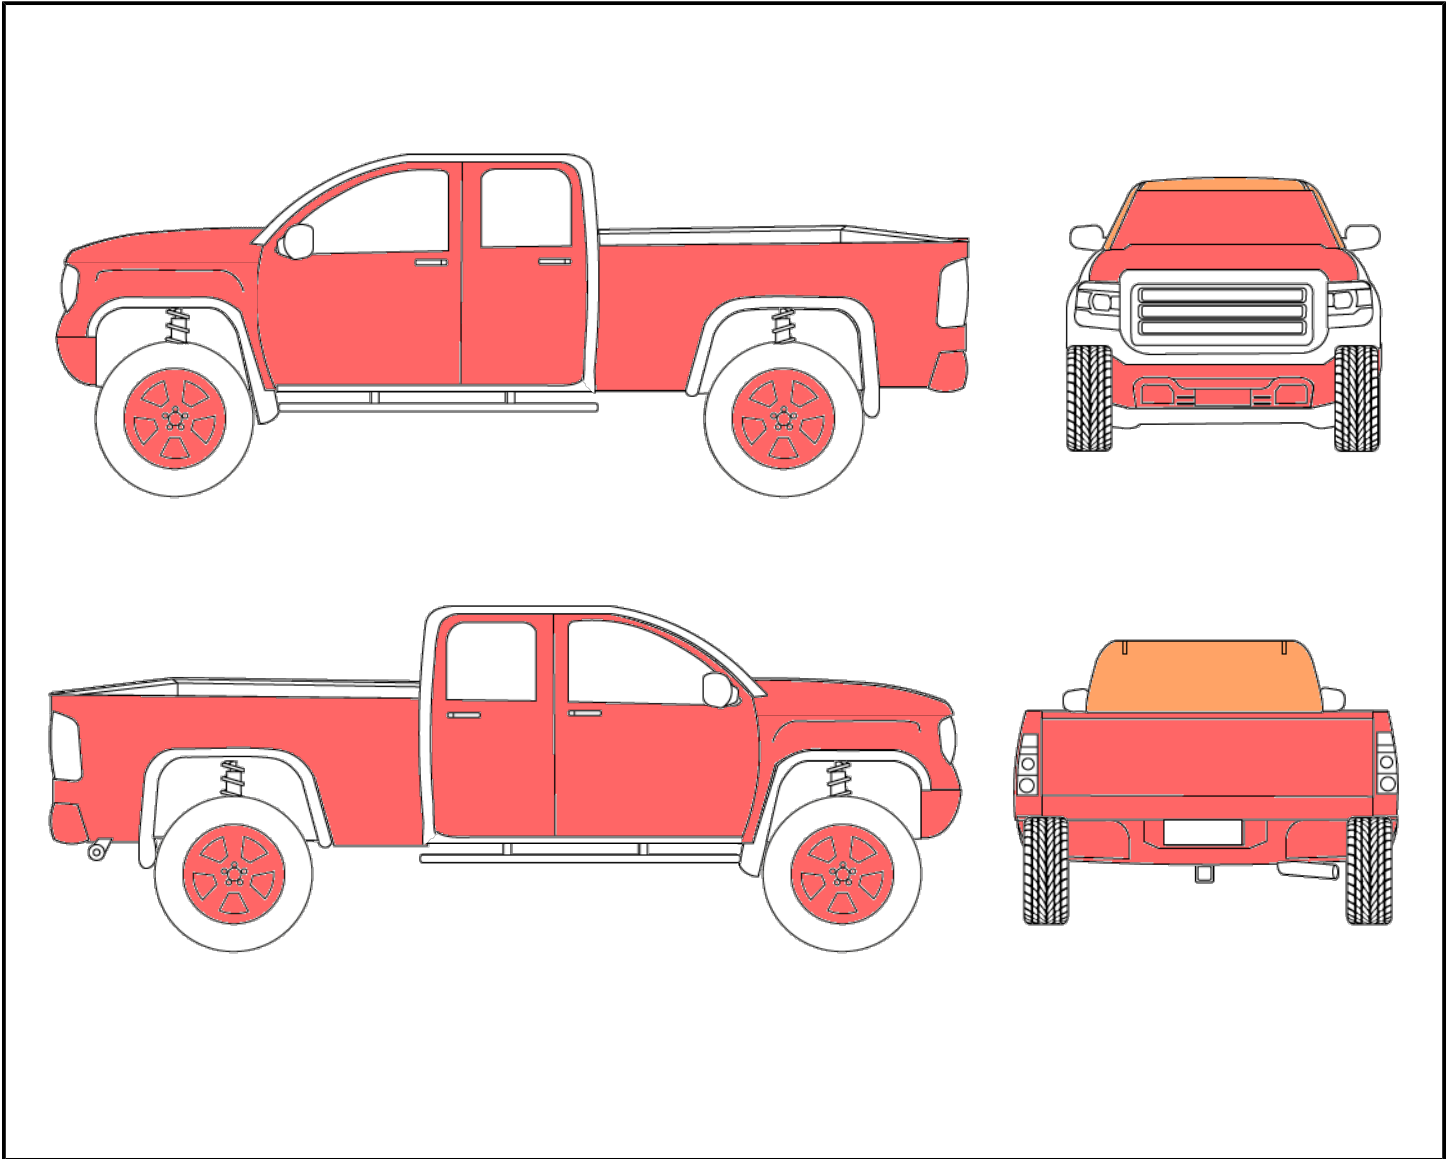

Rapport de dommages