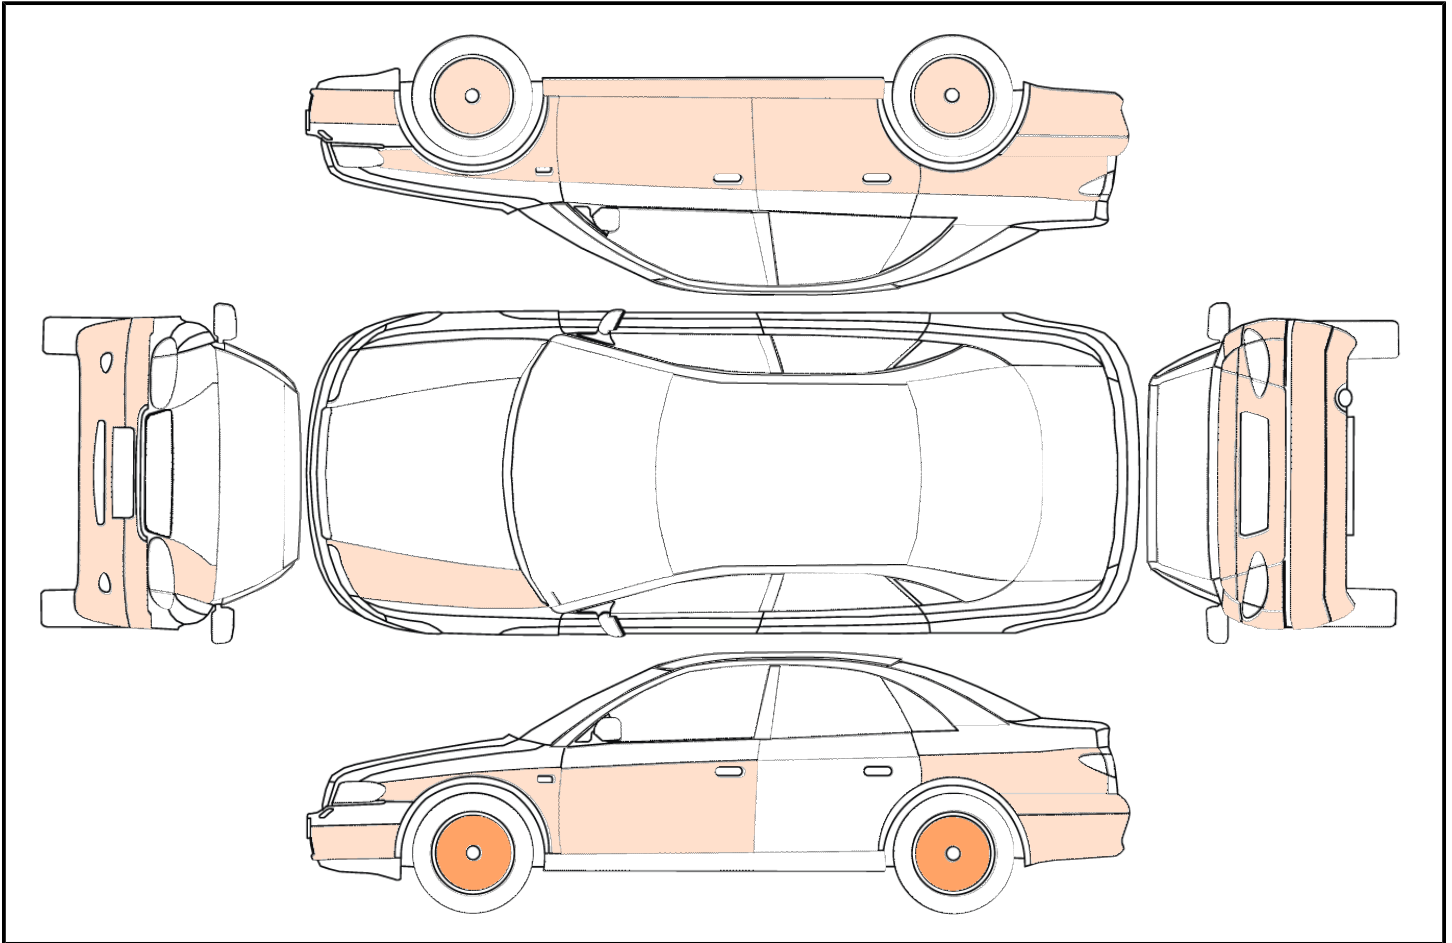

Rapport de dommages

Section	Niveau de dommage	Types de dommage	Détails	Photo
Capot (côté aile gauche)	Mineur	Éclat de peinture, Égratignure(s)