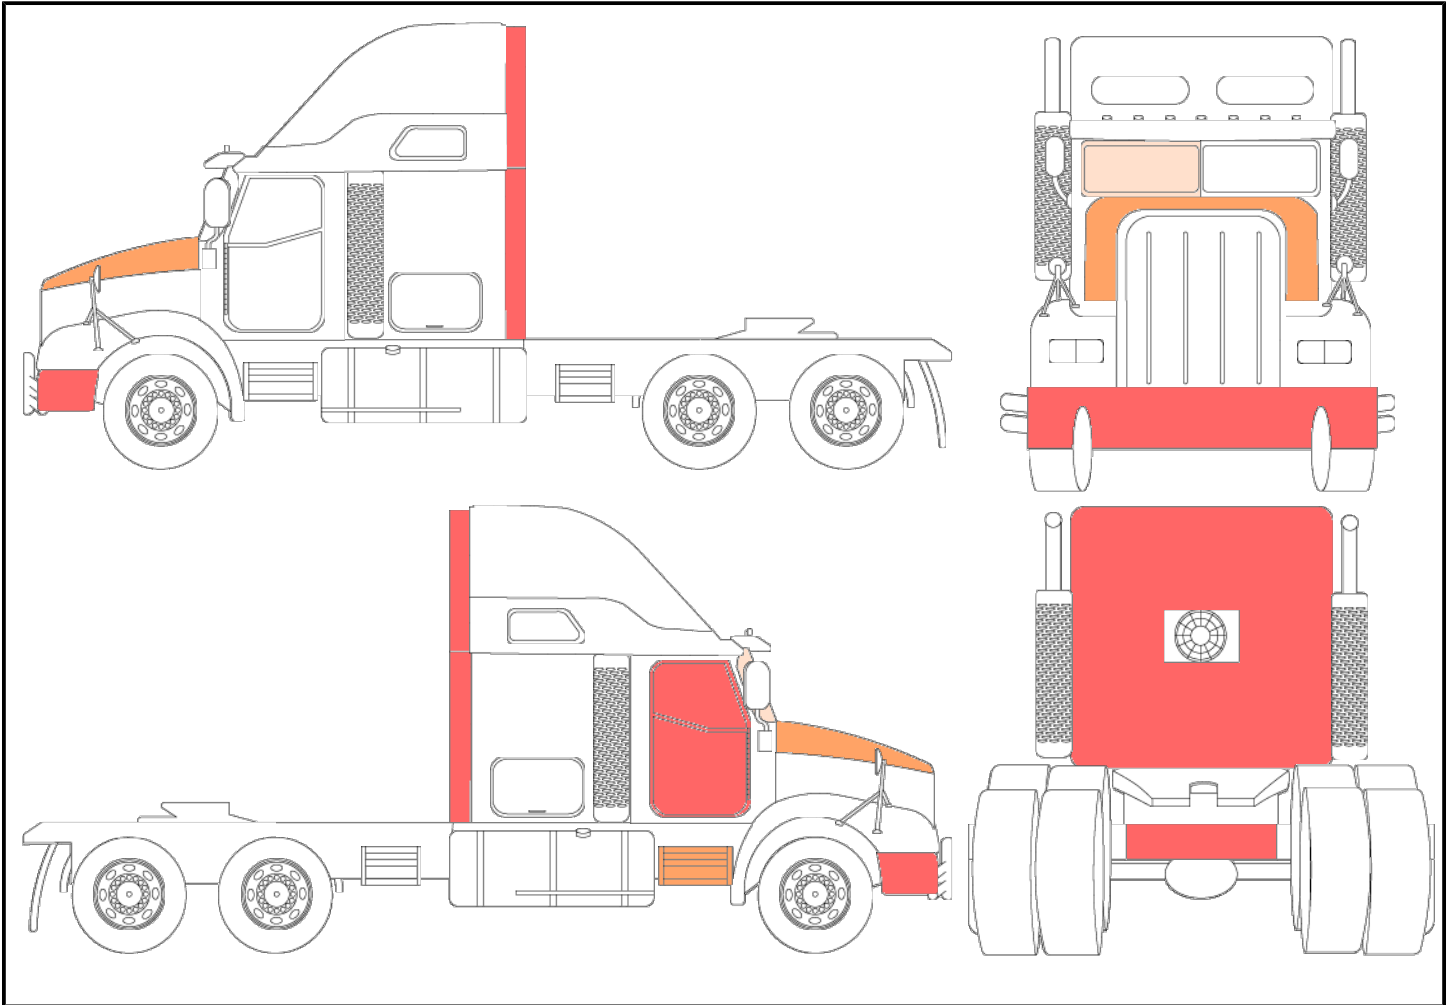

Rapport de dommages

Section	Niveau de dommage	Types de dommage	Détails	Photo
Pare-brise côté passager	Mineur	Cassure