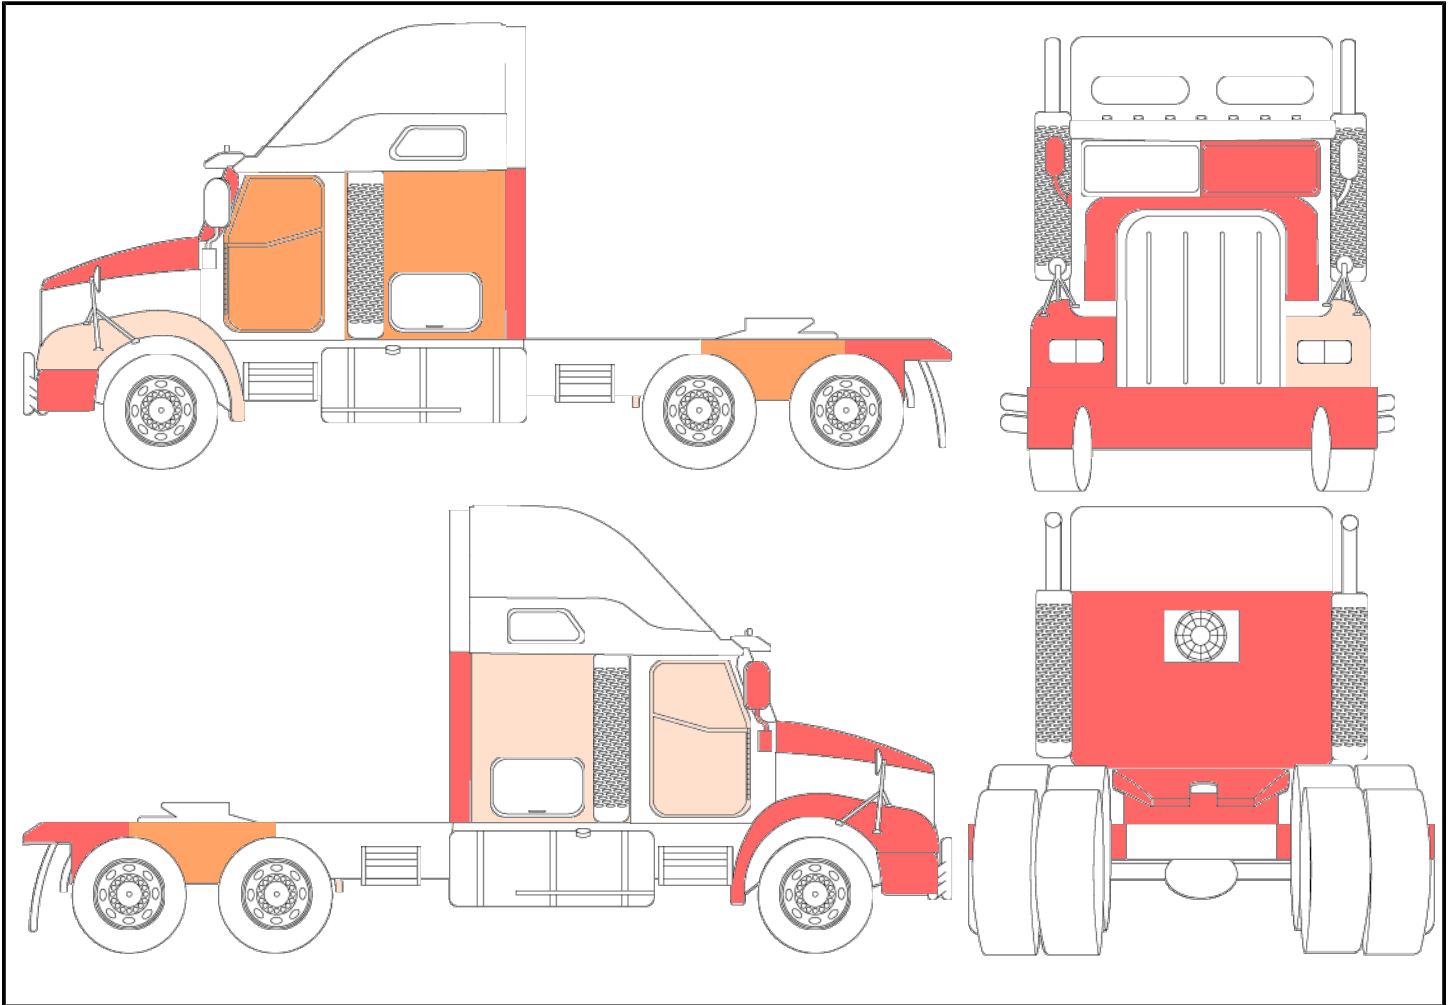

Rapport de dommages

Section	Niveau de dommage	Types de dommage	Détails	Photo
Pare-brise côté conducteur	Majeur	Bris, Besoin d'un remplacement