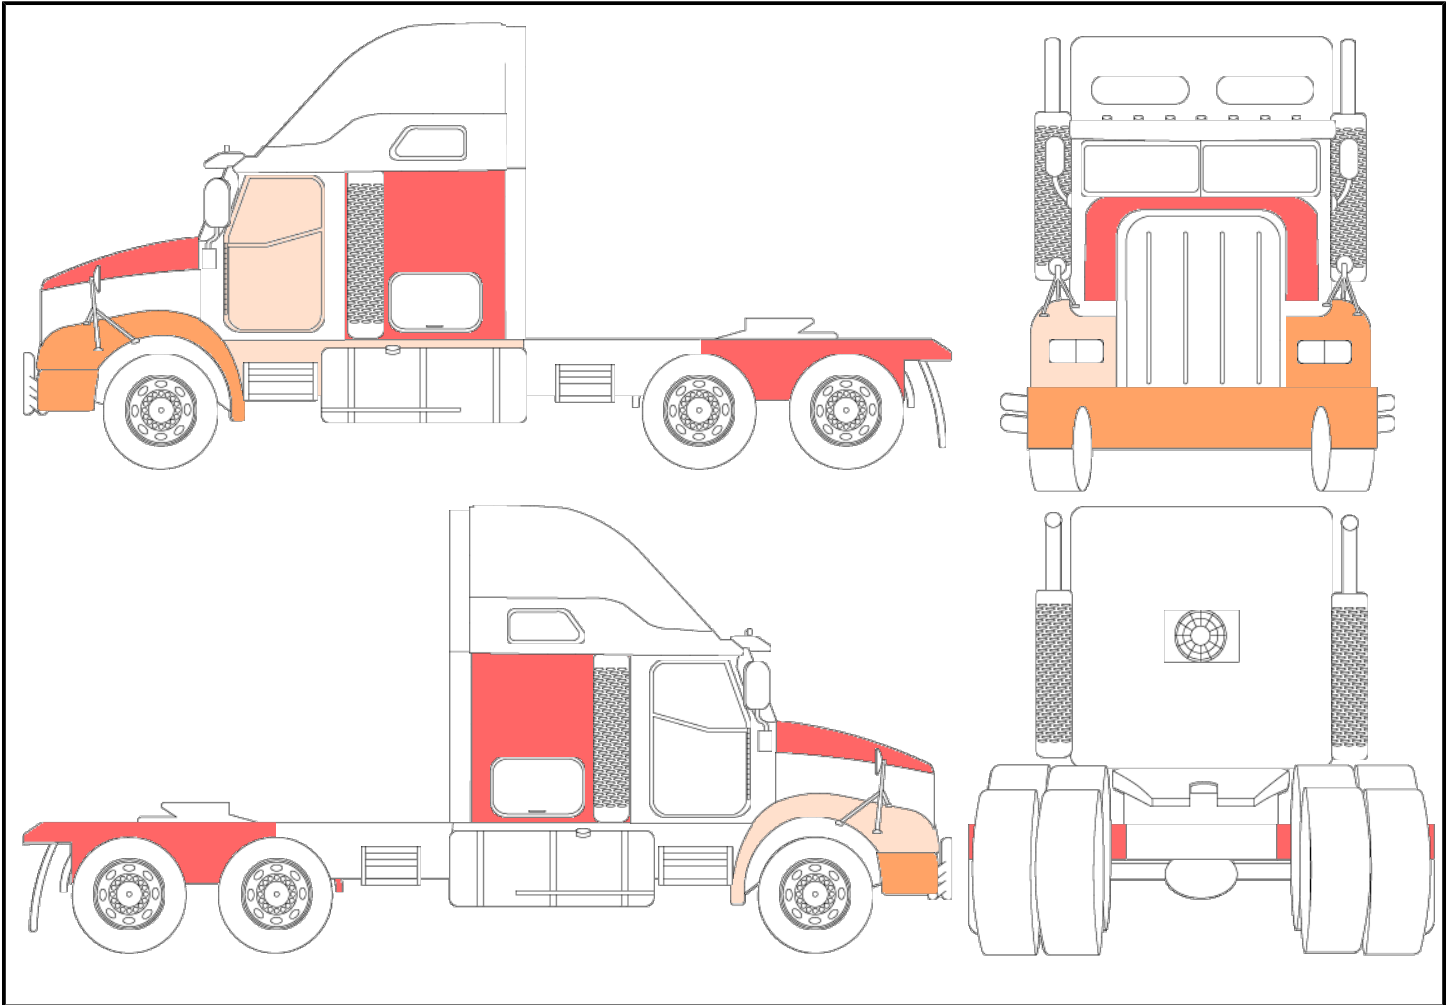

Rapport de dommages

Section	Niveau de dommage	Types de dommage	Détails	Photo
Châssis section avant	Mineur	Autre	cap manquant