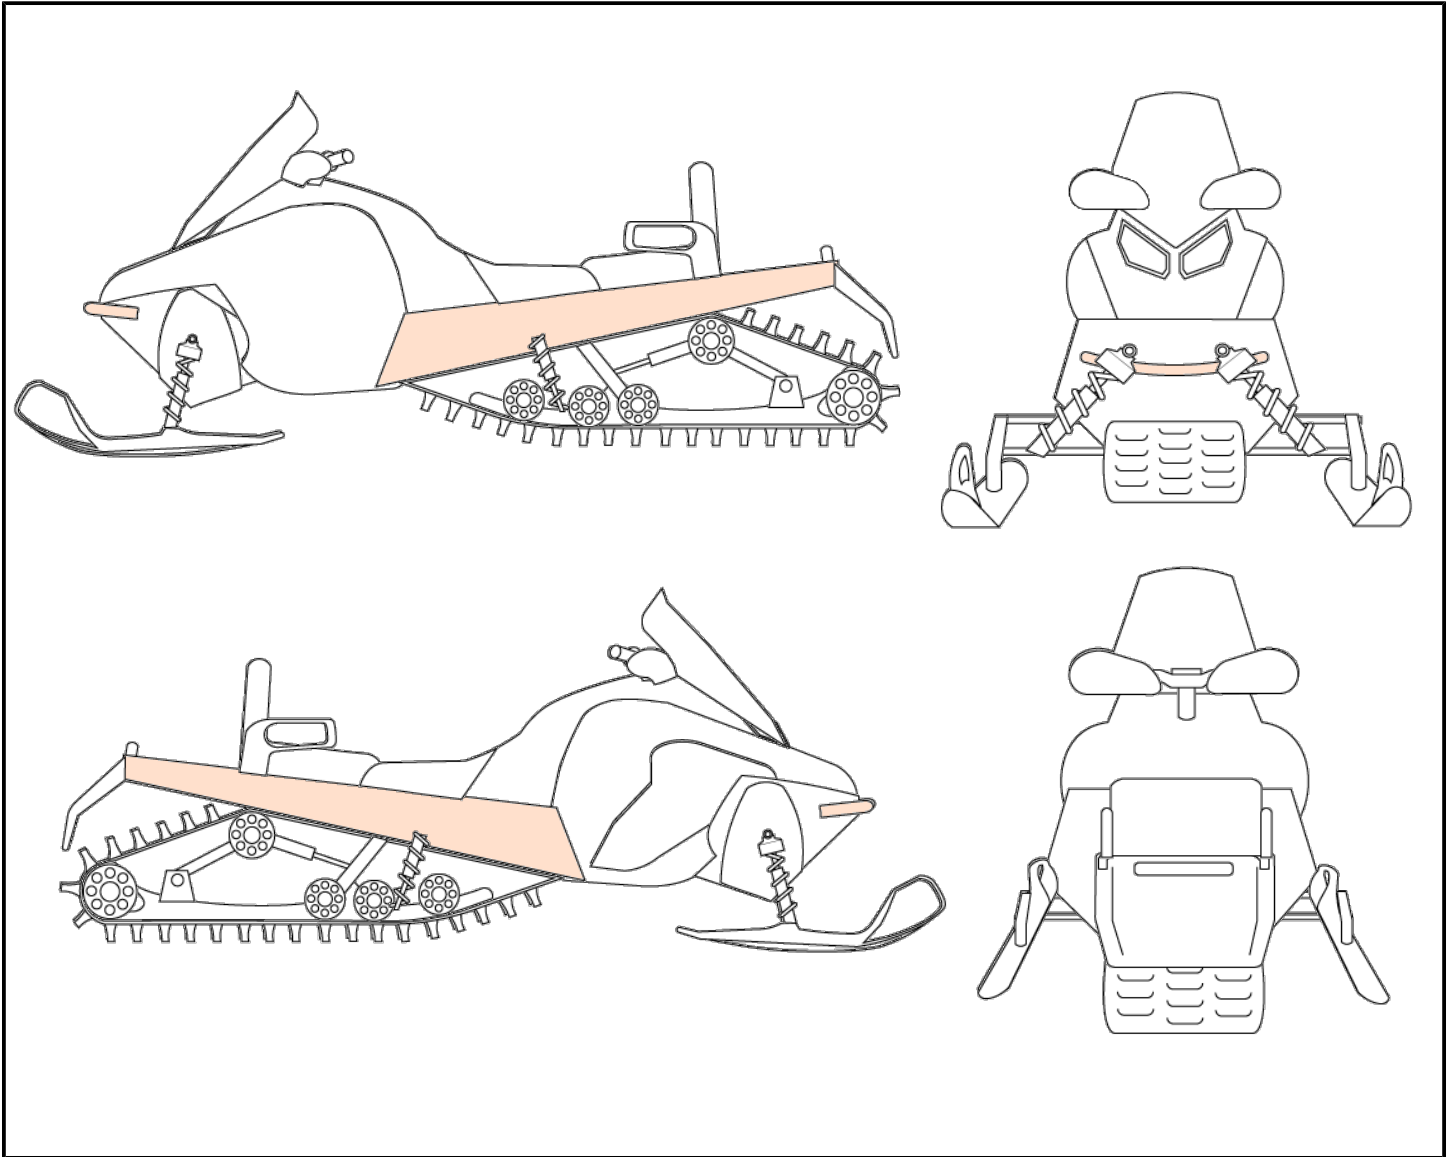

Rapport de dommages

Section	Niveau de dommage	Types de dommage	Détails	Photo
Pare-chocs	Mineur	Égratignure(s)