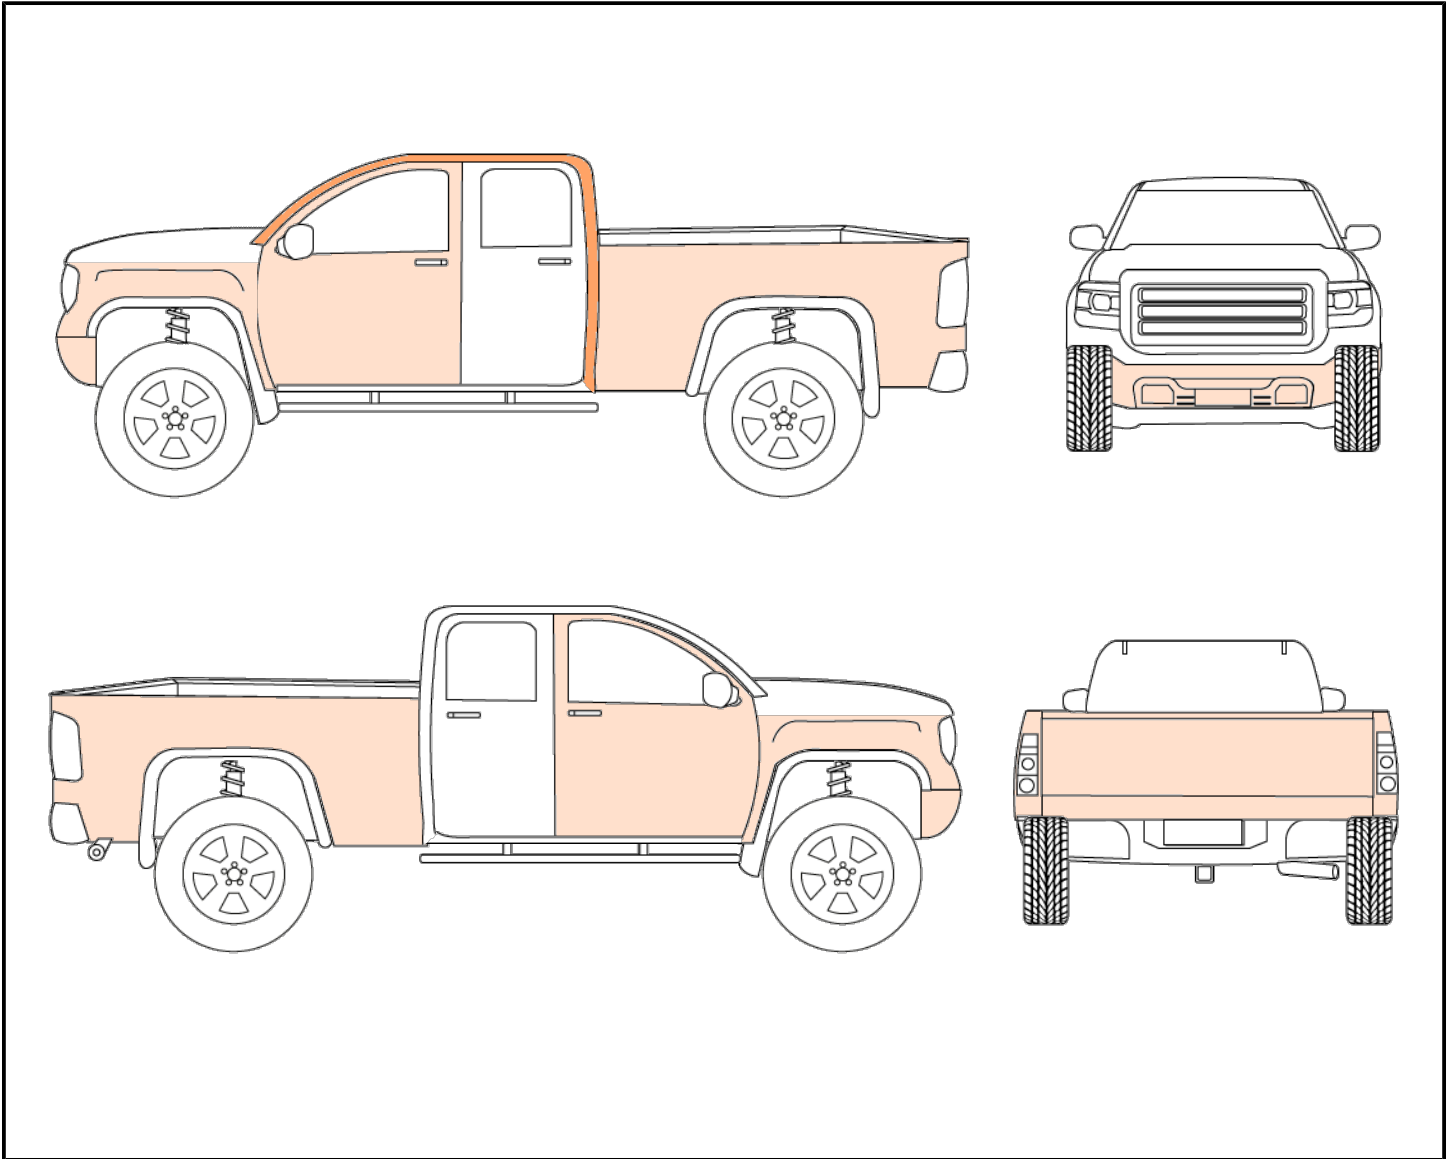

Rapport de dommages

Section	Niveau de dommage	Types de dommage	Détails	Photo