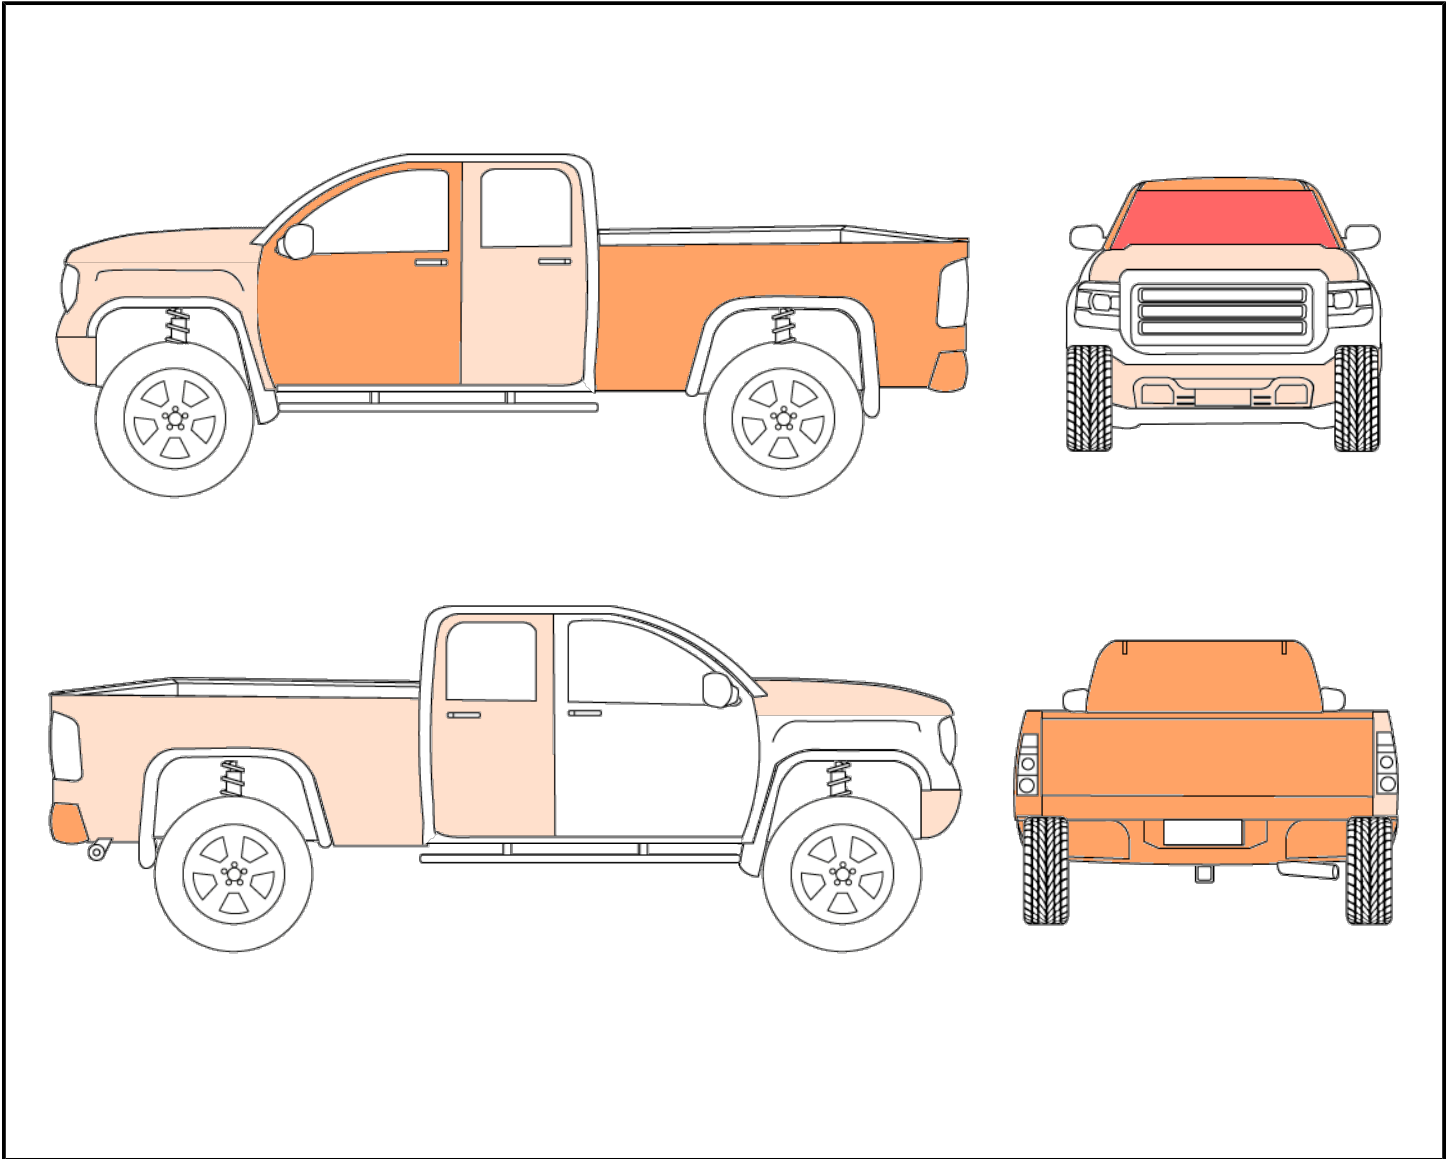

Emplacement	LÉVIS
Type d'actif	Pickup ou VUS gros format
Marque / Modèle / Année	NISSAN PATHFINDER SV 2017
NIV	5N1DR2MM5HC638105
Odomètre	215018 km
Nombre de clés	1

Déclaration	Mention inconnue, Documentation du syndic vous sera remis pour le transfert de propriété Témoin batterie allumé Véhicule non fonctionnel Une récupération sur plate-forme est recommandée
Condition	ne démarre pas (voir vidéo), quelques égratignures et éclats de peinture, rouille a certain endroit, quelques bosses, témoin batterie allumé, la radio ne fonctionne pas, la poignée du coffre est brisé, pare-brise fissuré
Moteur lors du démarrage	Non-fonctionnel
Restrictions pour être apte à rouler	État du moteur lors du démarrage
Moteur	-
Carburant	Essence
Portes	5 portes
Transmission	Automatique
Entraînement	Traction intégrale (AWD)
Électrique	Miroirs, Portes, Vitres, Sièges
Chauffant	Sièges, Volant, Miroirs
Technologie	Bluetooth, Caméra de recul, Capteur de recul, Feux de brouillard (fog lights), Régulateur de vitesse (cruise control)
Toit	-
Intérieur	Tissu
Extérieur	Vitres teintées
Pneus	Hiver, Mags
Climatisation	Air climatisé

Rapport de dommages

Section	Niveau de dommage	Types de dommage	Détails	Photo
Capot	Mineur	Éclat de peinture, Égratignure(s)		
Pare-chocs avant	Mineur	Égratignure(s)		
Aile gauche avant	Mineur	Égratignure(s)		