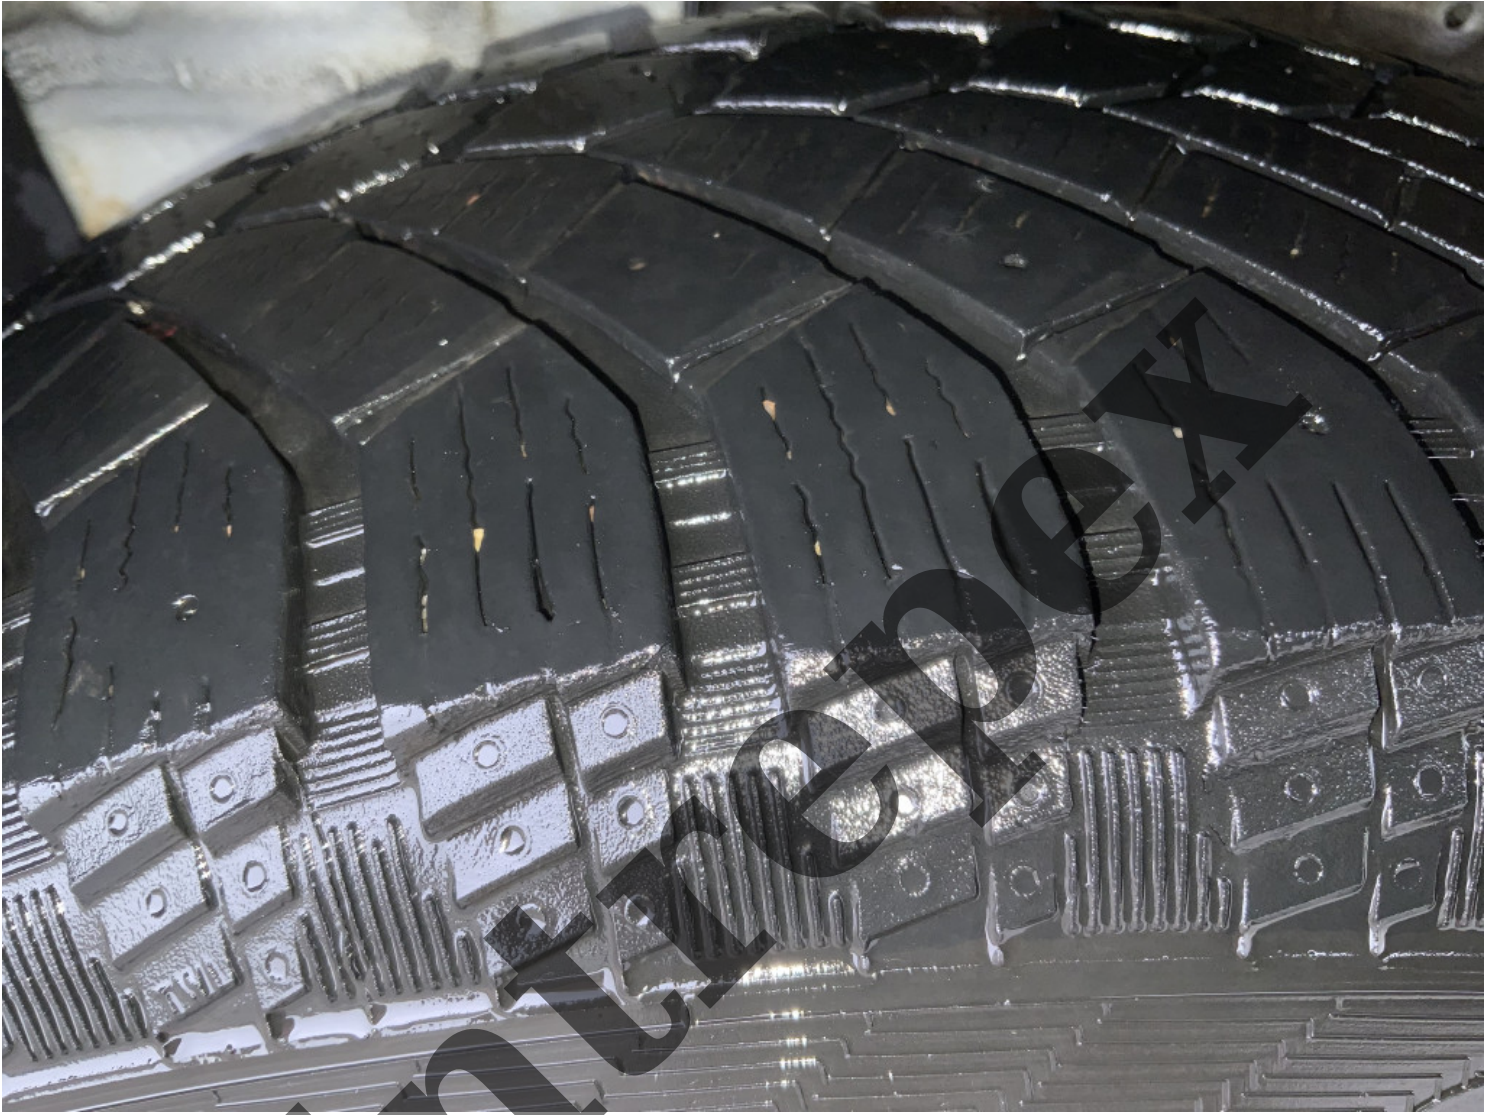

IMG_7436.jpeg

IMG_7435.jpeg