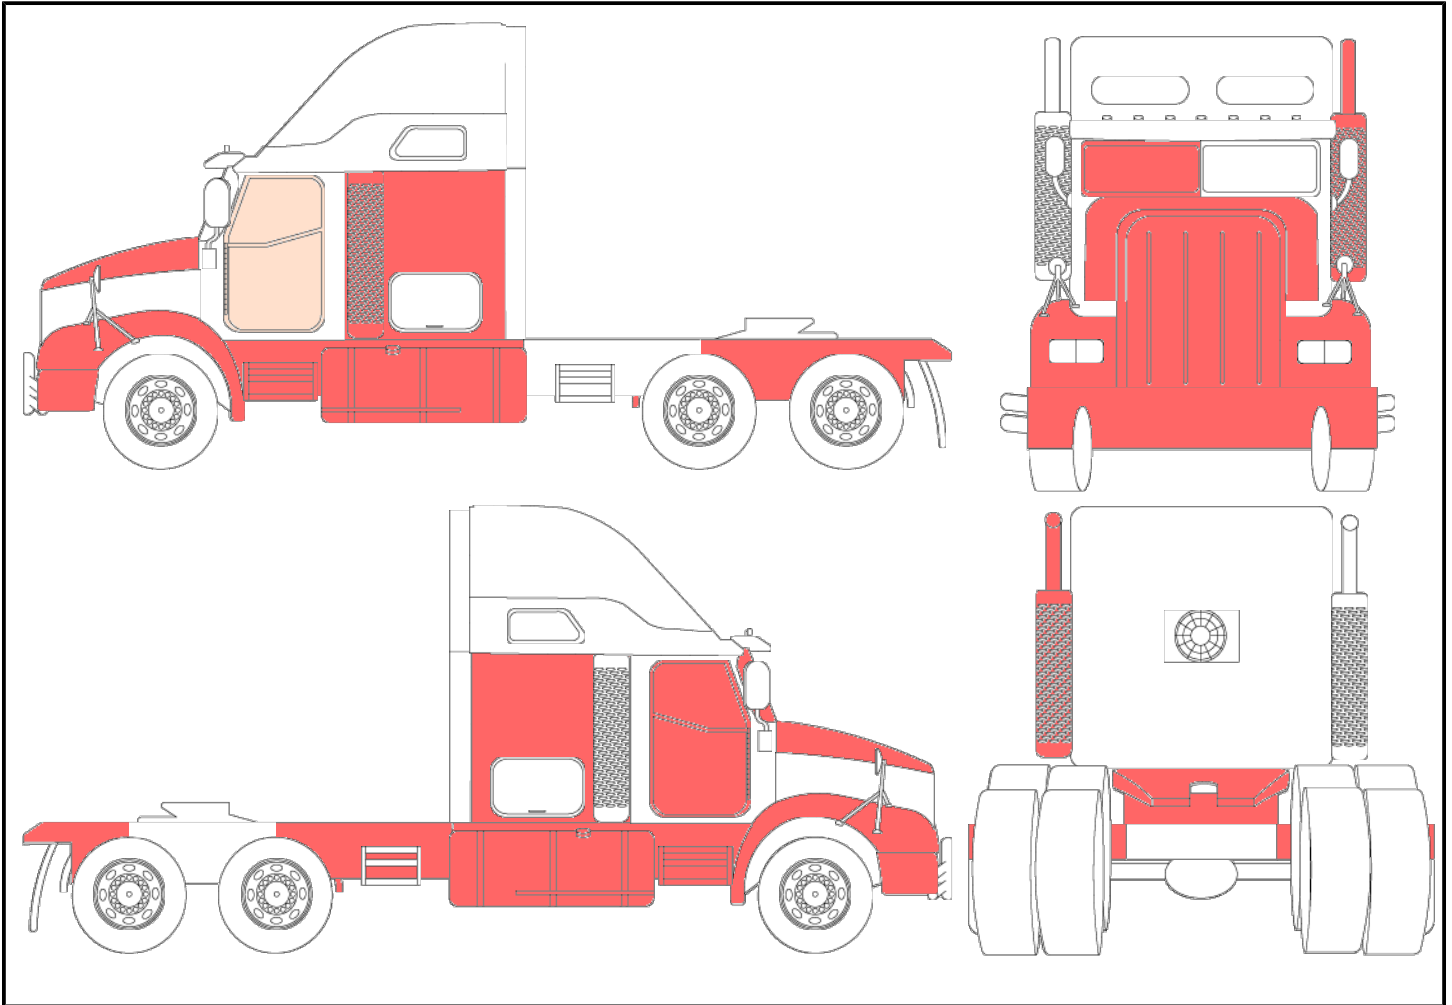

Damage Report

Section	Damage level	Types of damage	Details	Photo
pare-brise-d-fv	Major	Broken, Needs replacement