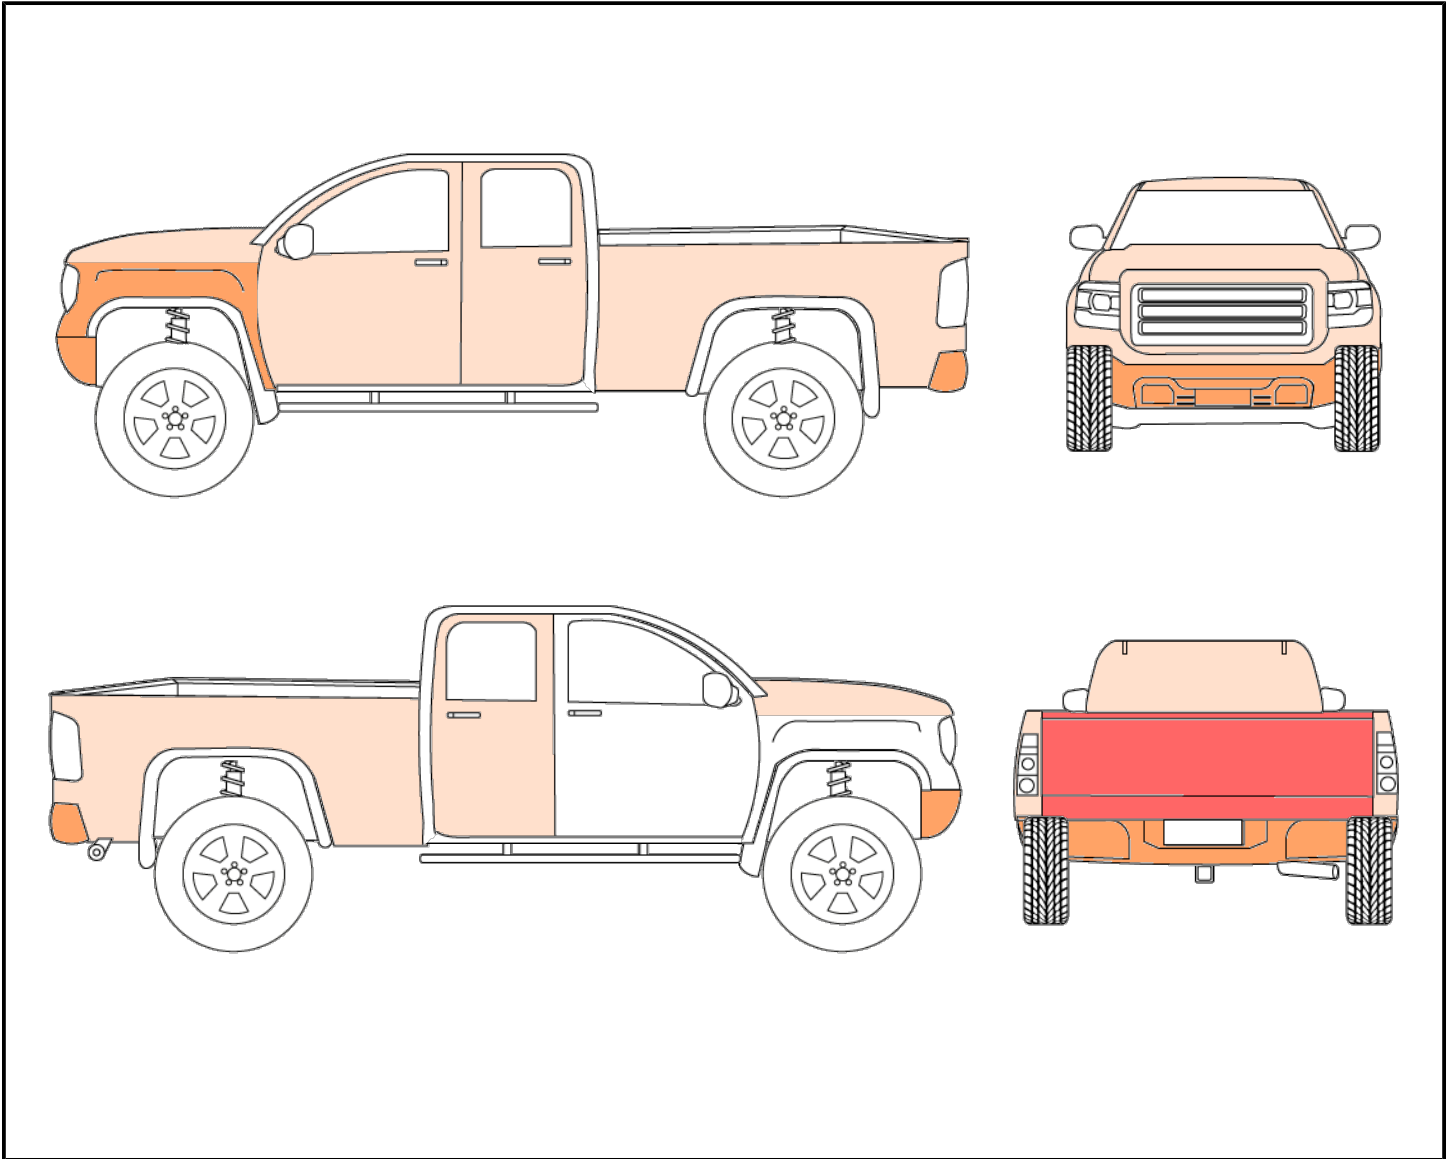

<b>Emplacement</b>	LÉVIS
<b>Type d'actif</b>	Pickup ou VUS gros format
<b>Marque / Modèle / Année</b>	RAM 1500 CLASSIC EXPRESS 2023
<b>NIV</b>	1C6RR7KG1PS520505
<b>Odomètre</b>	113246 km
<b>Nombre de clés</b>	2

<b>Condition</b>	Plusieurs bosses et égratignures sur l'ensemble du véhicule, quelques taches de rouille.
<b>Moteur lors du démarrage</b>	Fonctionnel
<b>Restrictions pour être apte à rouler</b>	-
<b>Moteur</b>	6 cylindres
<b>Carburant</b>	Essence
<b>Portes</b>	4 portes
<b>Transmission</b>	Automatique
<b>Entraînement</b>	4x4
<b>Électrique</b>	Miroirs, Portes, Vitres, Sièges
<b>Chauffant</b>	Sièges, Volant, Miroirs
<b>Technologie</b>	Bluetooth, Caméra de recul, Feux de brouillard (fog lights), Régulateur de vitesse (cruise control), Démarreur à distance
<b>Toit</b>	-
<b>Intérieur</b>	Tissu
<b>Extérieur</b>	Vitres teintées, Attache-remorque
<b>Pneus</b>	4 saisons, Mags
<b>Climatisation</b>	Air climatisé

**Rapport de dommages**

Section	Niveau de dommage	Types de dommage	Détails	Photo
Capot	Mineur	Éclat de peinture, Égratignure(s)		
Pare-chocs avant	Modéré	Bosse(s), Égratignure(s)		
Carrosserie avant	Mineur	Bris		