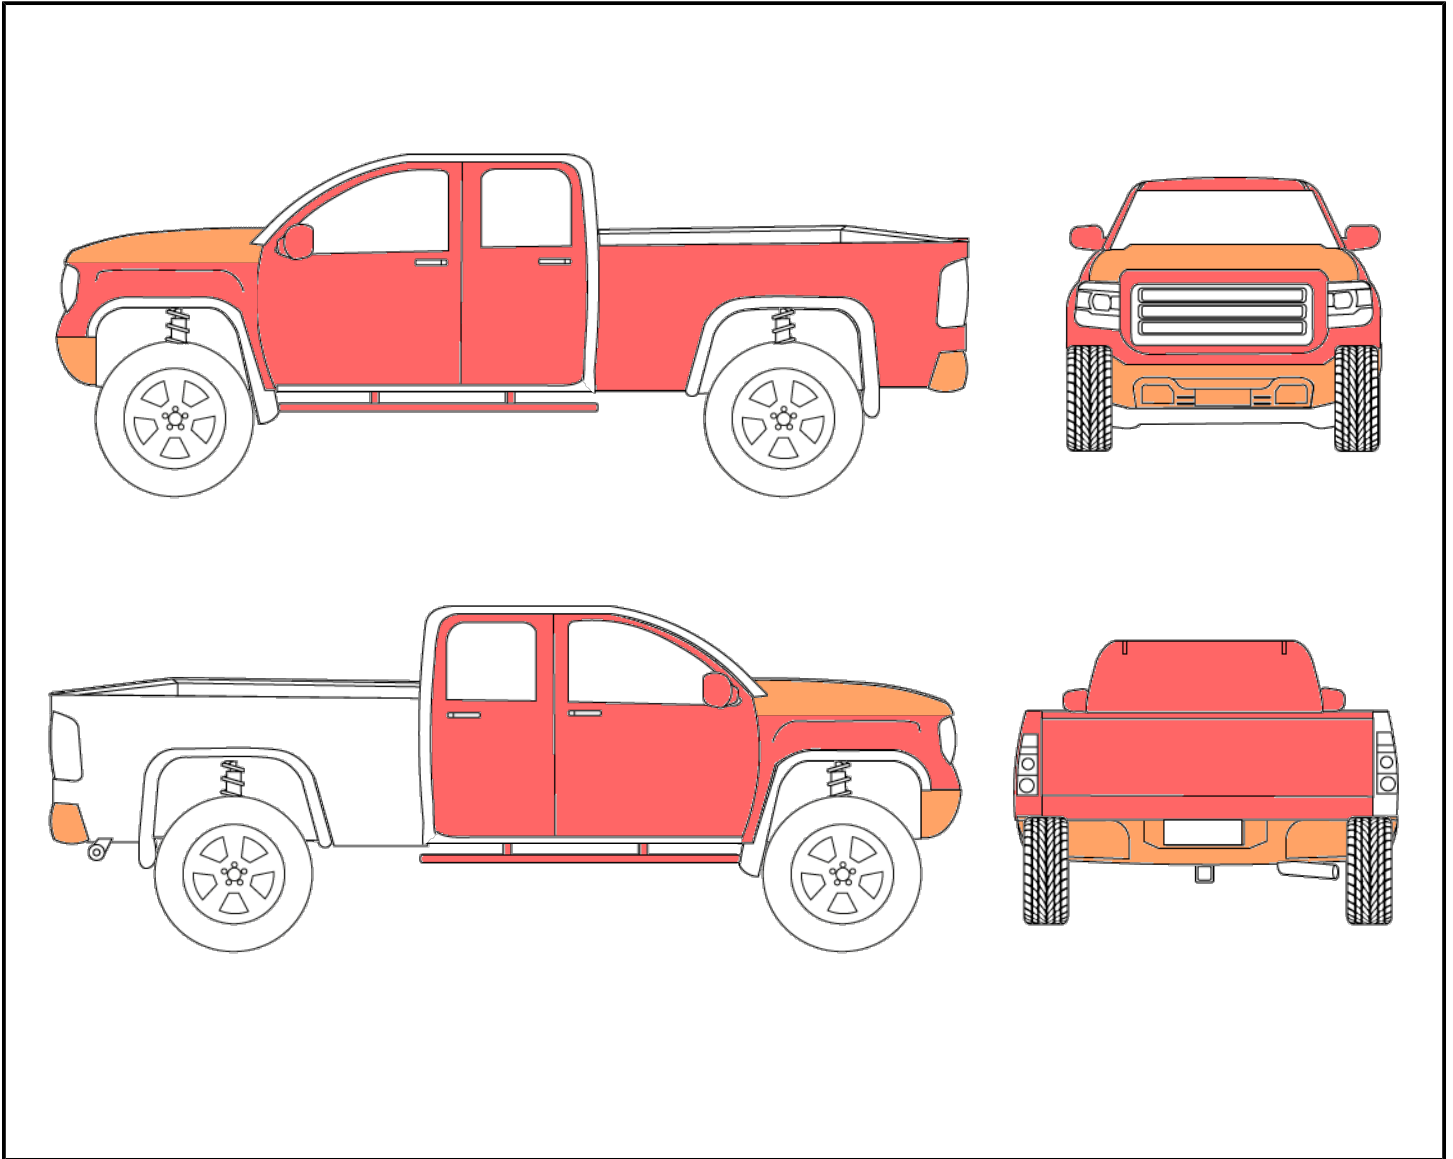

Emplacement	BOISBRIAND
Type d'actif	Pickup ou VUS gros format
Marque / Modèle / Année	HONDA RIDGELINE BLACK EDITION 2017
NIV	5FPYK3F8XHB502322
Odomètre	131509 km
Nombre de clés	1

Déclaration	Besoin d'un survoltage en permanence Plusieurs témoins allumés dans le tableau de bord
Condition	Marche pied gauche et droite Eclat peinture majeures, carrosserie Eclat peinture et égratignures, aile avant droite et gauche peinture blanche
Moteur lors du démarrage	Fonctionnel, Nécessite un survoltage en permanence
Restrictions pour être apte à rouler	-
Moteur	6 cylindres
Carburant	Essence
Portes	4 portes
Transmission	Automatique
Entraînement	Traction intégrale (AWD)
Électrique	Miroirs, Portes, Vitres, Sièges
Chauffant	Sièges, Volant
Technologie	Bluetooth, Caméra de recul, Capteur de recul, Capteur avant de stationnement, Feux de brouillard (fog lights), Navigation (GPS), Régulateur de vitesse (cruise control)
Toît	Ouvrant
Intérieur	Cuir
Extérieur	Aileron, Vitres teintées, Attache-remorque
Pneus	Hiver, Mags
Climatisation	Air climatisé, Sièges

Rapport de dommages

Section	Niveau de dommage	Types de dommage	Détails	Photo
Capot	Modéré	Éclat de peinture, Égratignure(s)		
Pare-chocs avant	Modéré	Éclat de peinture, Égratignure(s)		
Carrosserie avant	Majeur	Bris		