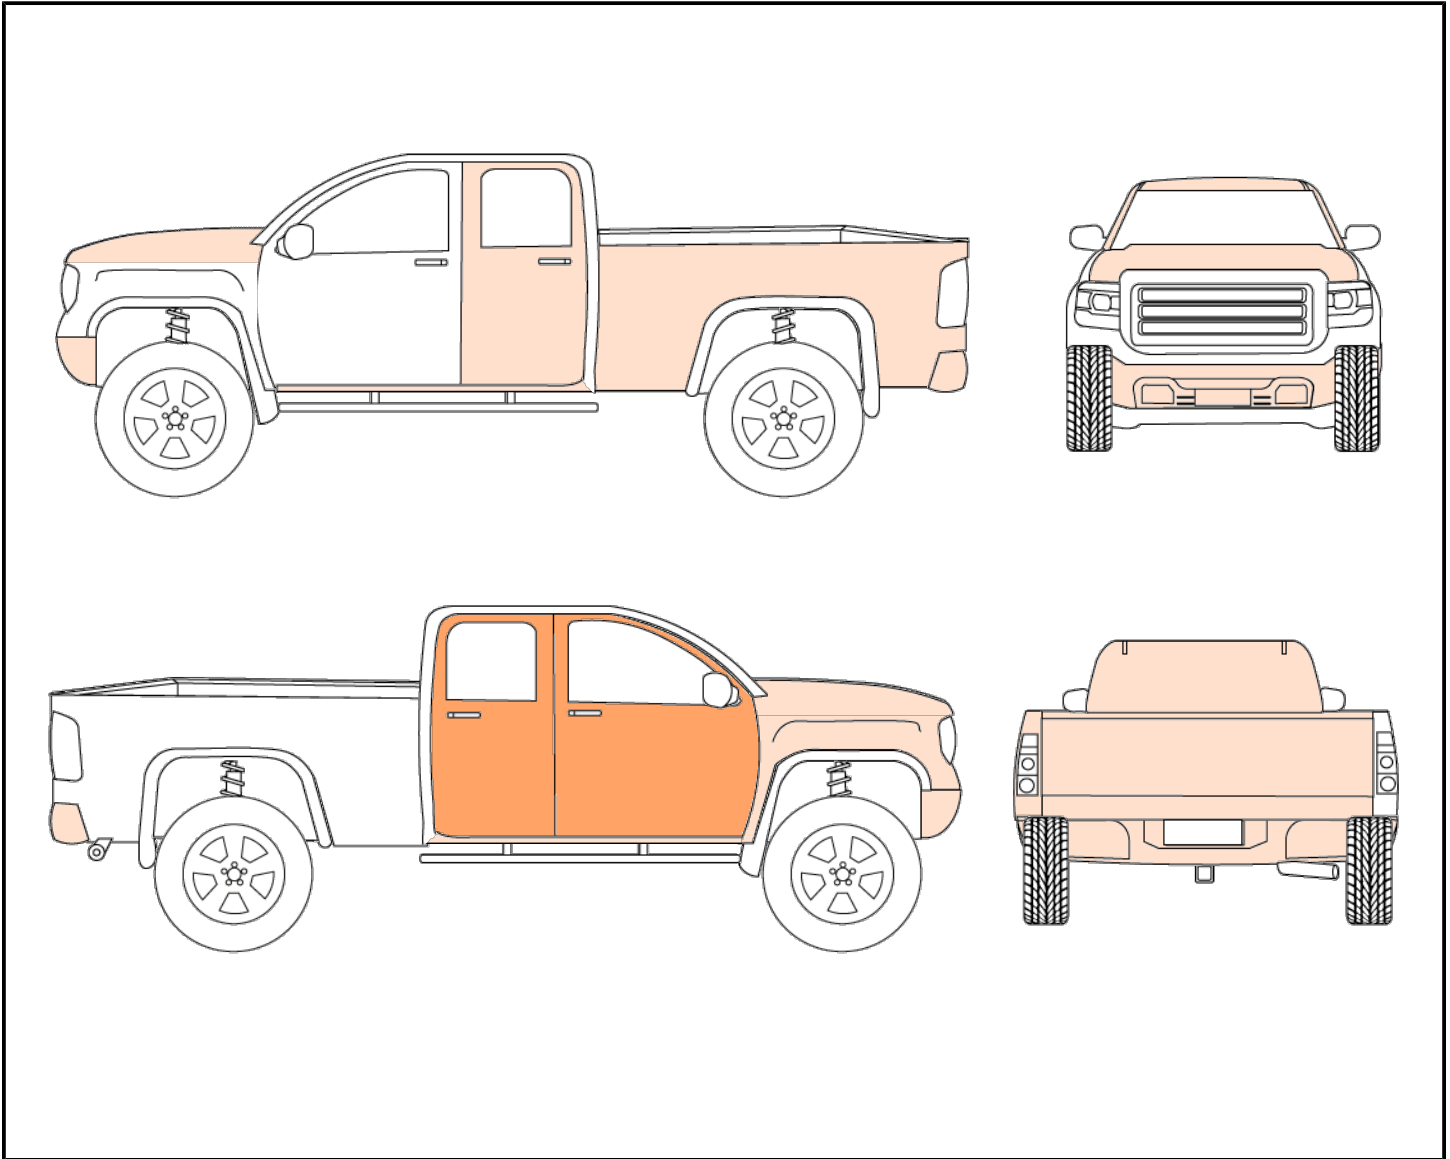

Rapport de dommages

Section	Niveau de dommage	Types de dommage	Détails	Photo
Toit	Mineur	Rouille