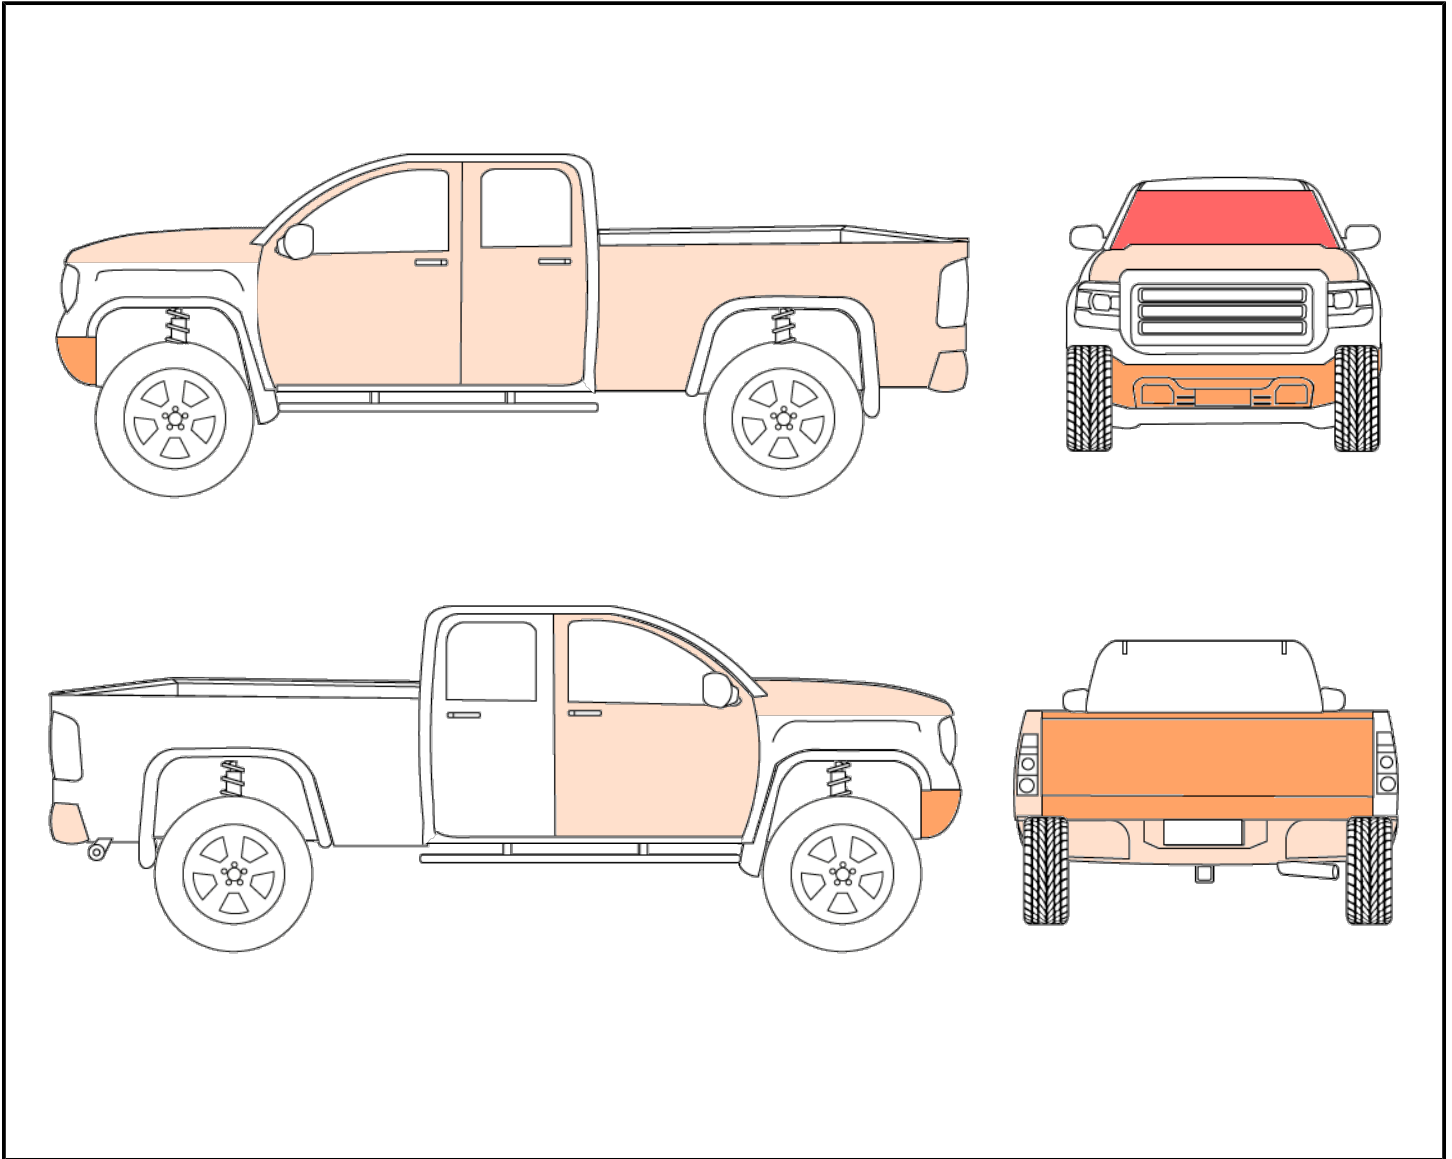

Emplacement	LÉVIS
Type d'actif	Pickup ou VUS gros format
Marque / Modèle / Année	FORD EXPLORER XLT 2016
NIV	1FM5K8D81GGA80159
Odomètre	196181 km
Nombre de clés	2

Déclaration	Plusieurs témoins allumés dans le tableau de bord Témoin de lumière allumé pour le moteur
Condition	témoin moteur allumé, témoin airbag allumé, pare choc avant craqué, pare brise craqué, rouille sur le panneau du coffre, quelques égratignures et éclats de peinture. le bouton du coffre ne fonctionne pas, perte d'exhaust
Moteur lors du démarrage	Fonctionnel
Restrictions pour être apte à rouler	-
Moteur	6 cylindres
Carburant	Essence
Portes	5 portes
Transmission	Automatique
Entraînement	Traction intégrale (AWD)
Électrique	Miroirs, Portes, Vitres, Sièges
Chauffant	Sièges
Technologie	Bluetooth, Caméra de recul, Capteur de recul, Capteur avant de stationnement, Feux de brouillard (fog lights), Régulateur de vitesse (cruise control), Démarreur à distance
Toît	Ouvrant, Panoramique
Intérieur	Cuir, 7 passagers
Extérieur	Vitres teintées, Attache-remorque
Pneus	Hiver, Mags
Climatisation	Air climatisé

Rapport de dommages

Section	Niveau de dommage	Types de dommage	Détails	Photo
Capot	Mineur	Éclat de peinture, Égratignure(s)		
Pare-chocs avant	Modéré	Bris, Égratignure(s)		
Porte avant gauche	Mineur	Éclat de peinture, Égratignure(s)		