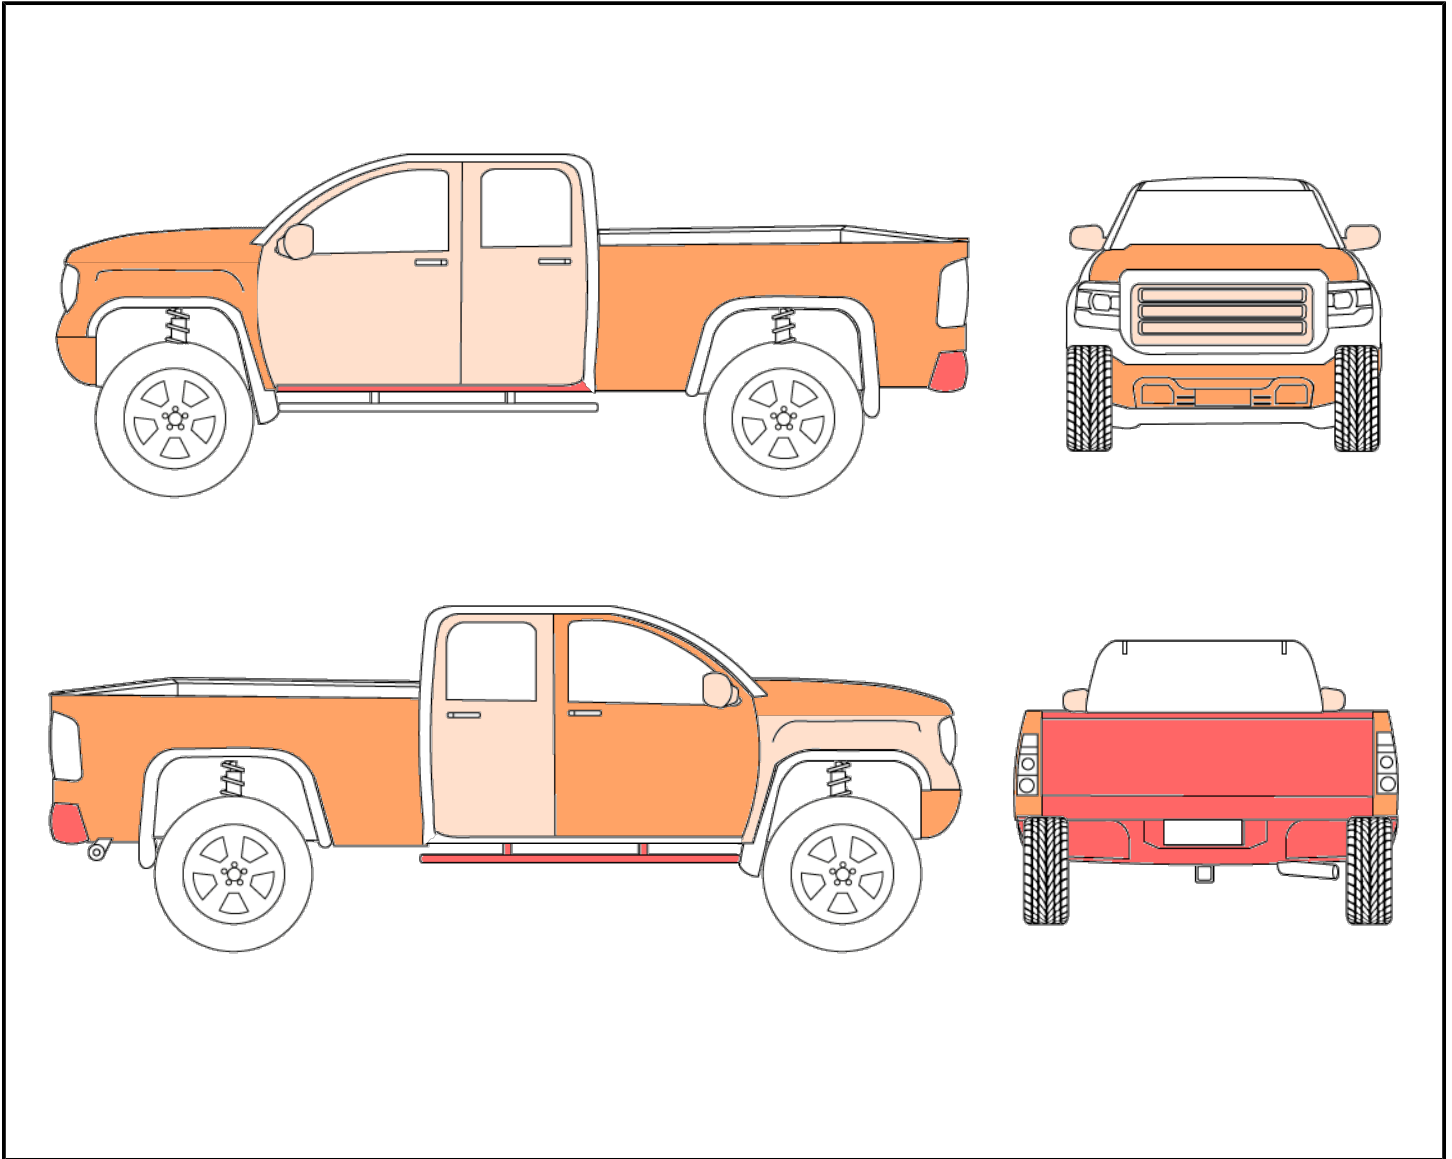

Rapport de dommages