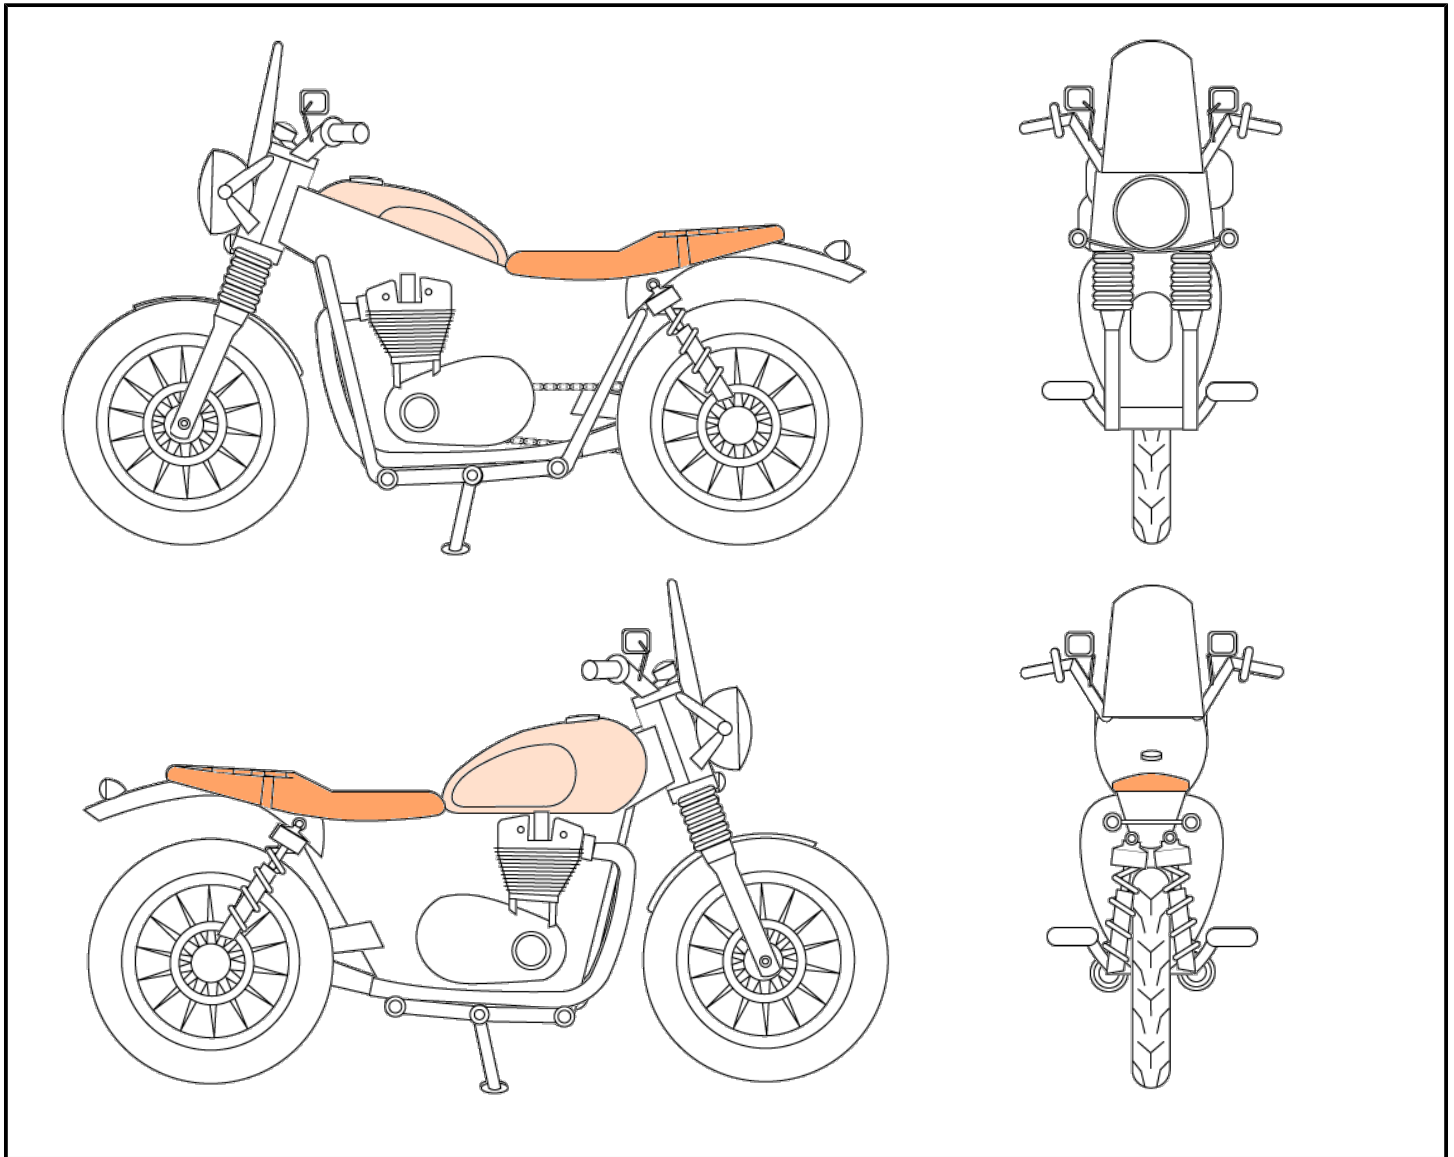

Emplacement	LÉVIS
Type d'actif	Motocyclette
Marque / Modèle / Année	TRIUMPH ROCKET III R ABS 2020
NIV	SMTG11JX2LT992692
Odomètre	11032 km
Nombre de clés	1

Condition	Quelques égratignures, deux petites pièces manquantes a coté du banc, sinon bien.
Moteur lors du démarrage	Fonctionnel
Restrictions pour être apte à rouler	-
Moteur (cylindré en cc)	2500
Transmission	Manuelle
Options	Démarreur électrique

Rapport de dommages

Section	Niveau de dommage	Types de dommage	Détails	Photo
Réservoir à carburant	Mineur	Égratignure(s)		

Section	Niveau de dommage	Types de dommage	Détails	Photo
Siège	Modéré	Manquant		