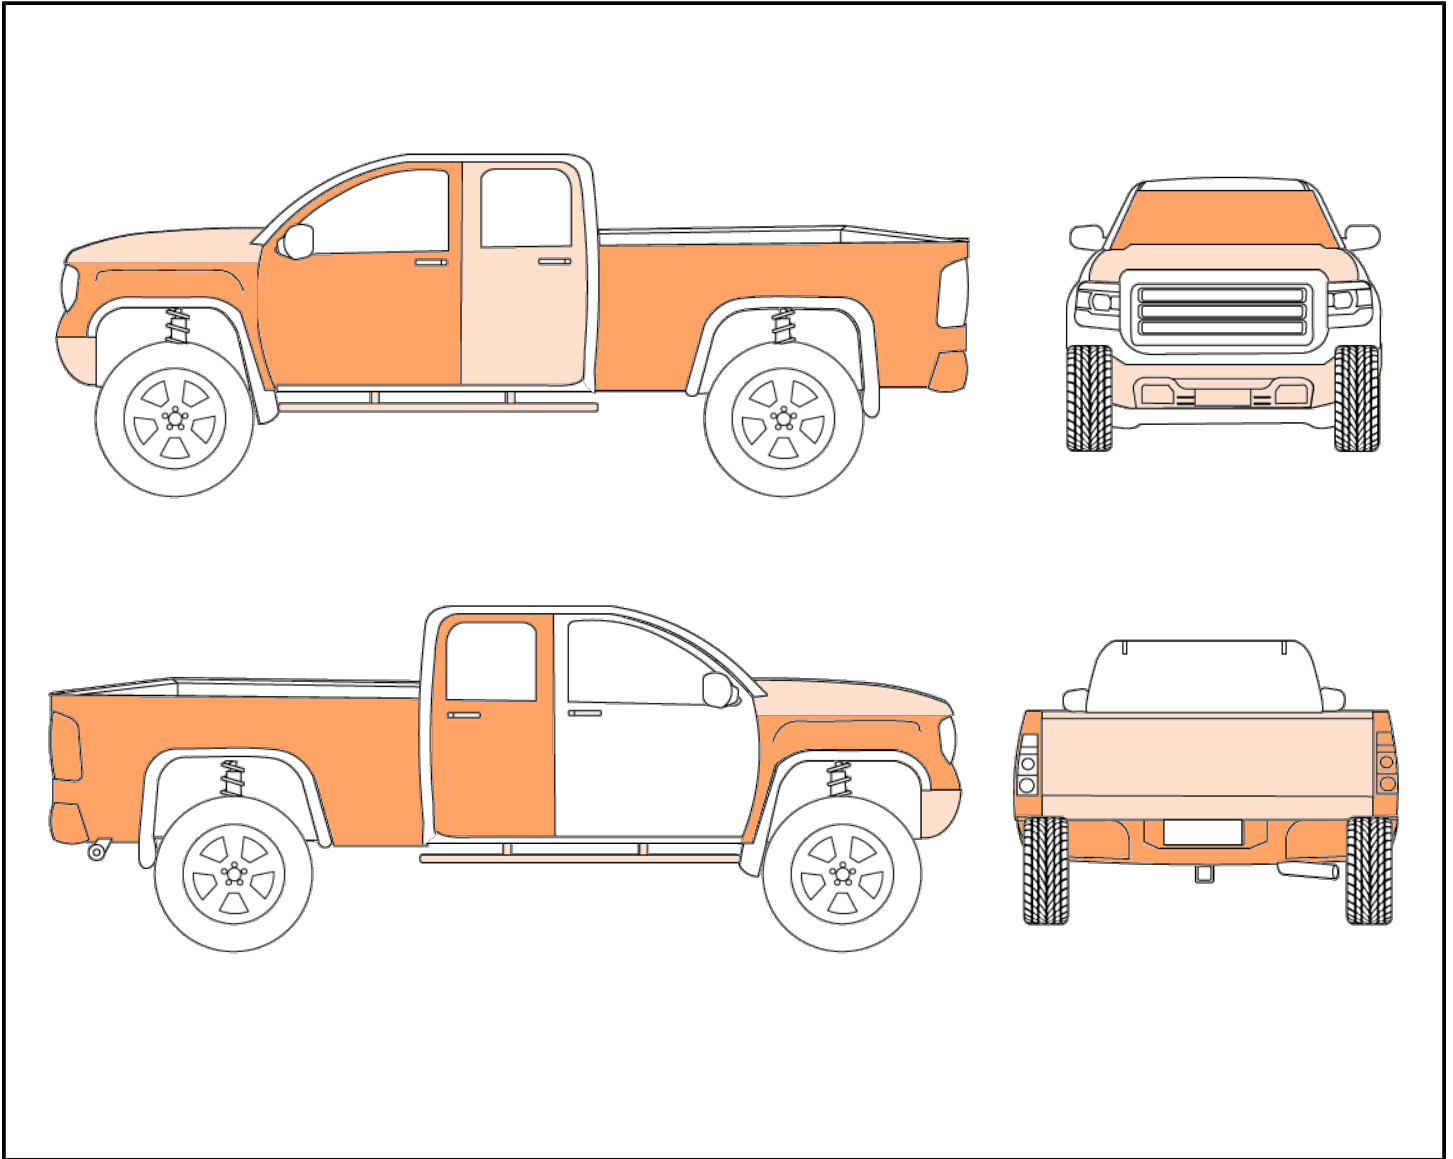

Rapport de dommages