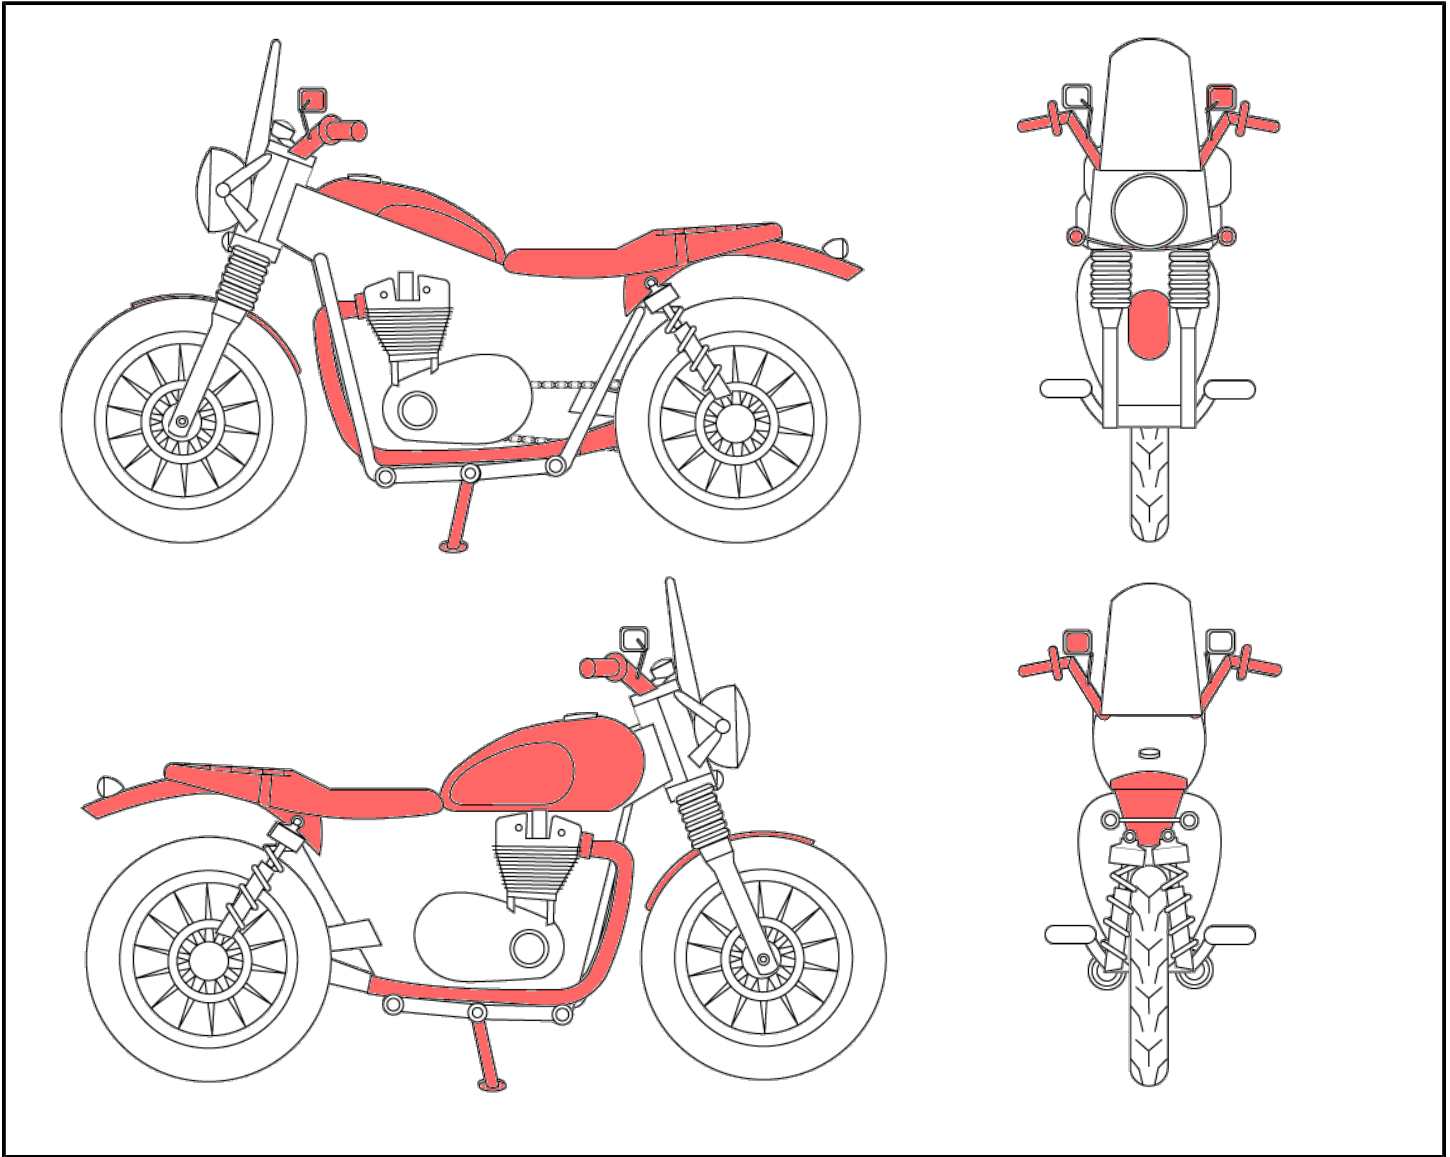

<b>Emplacement</b>	BOISBRIAND
<b>Type d'actif</b>	Motocyclette
<b>Marque / Modèle / Année</b>	DONGFANG DF50SRT 2021
<b>NIV</b>	LXDTCARD0M1128156
<b>Odomètre</b>	1682 km
<b>Nombre de clés</b>	1

<b>Déclaration</b>	ne démarre pas
<b>Condition</b>	batterie à terre, la ligne à gaz fendu, manque plusieurs pièces, siège déchiré, carrosserie égratigné, tuyau exhaust rouillé, le Stan rouillé, lumière avant non fonctionnel
<b>Moteur lors du démarrage</b>	Non-fonctionnel
<b>Restrictions pour être apte à rouler</b>	État du moteur lors du démarrage
<b>Moteur (cylindrée en cc)</b>	-
<b>Transmission</b>	-
<b>Options</b>	Démarreur électrique

**Rapport de dommages**

Section	Niveau de dommage	Types de dommage	Détails	Photo
Aile avant	Majeur	Égratignure(s)		

Section	Niveau de dommage	Types de dommage	Détails	Photo
Lumières avants	Majeur	Égratignure(s)		
Rétroviseur gauche	Majeur	Bris		
Poignée gauche	Majeur	Bris, Usure excessive, Égratignure(s)		
Poignée droite	Majeur	Bris, Usure excessive, Égratignure(s)		