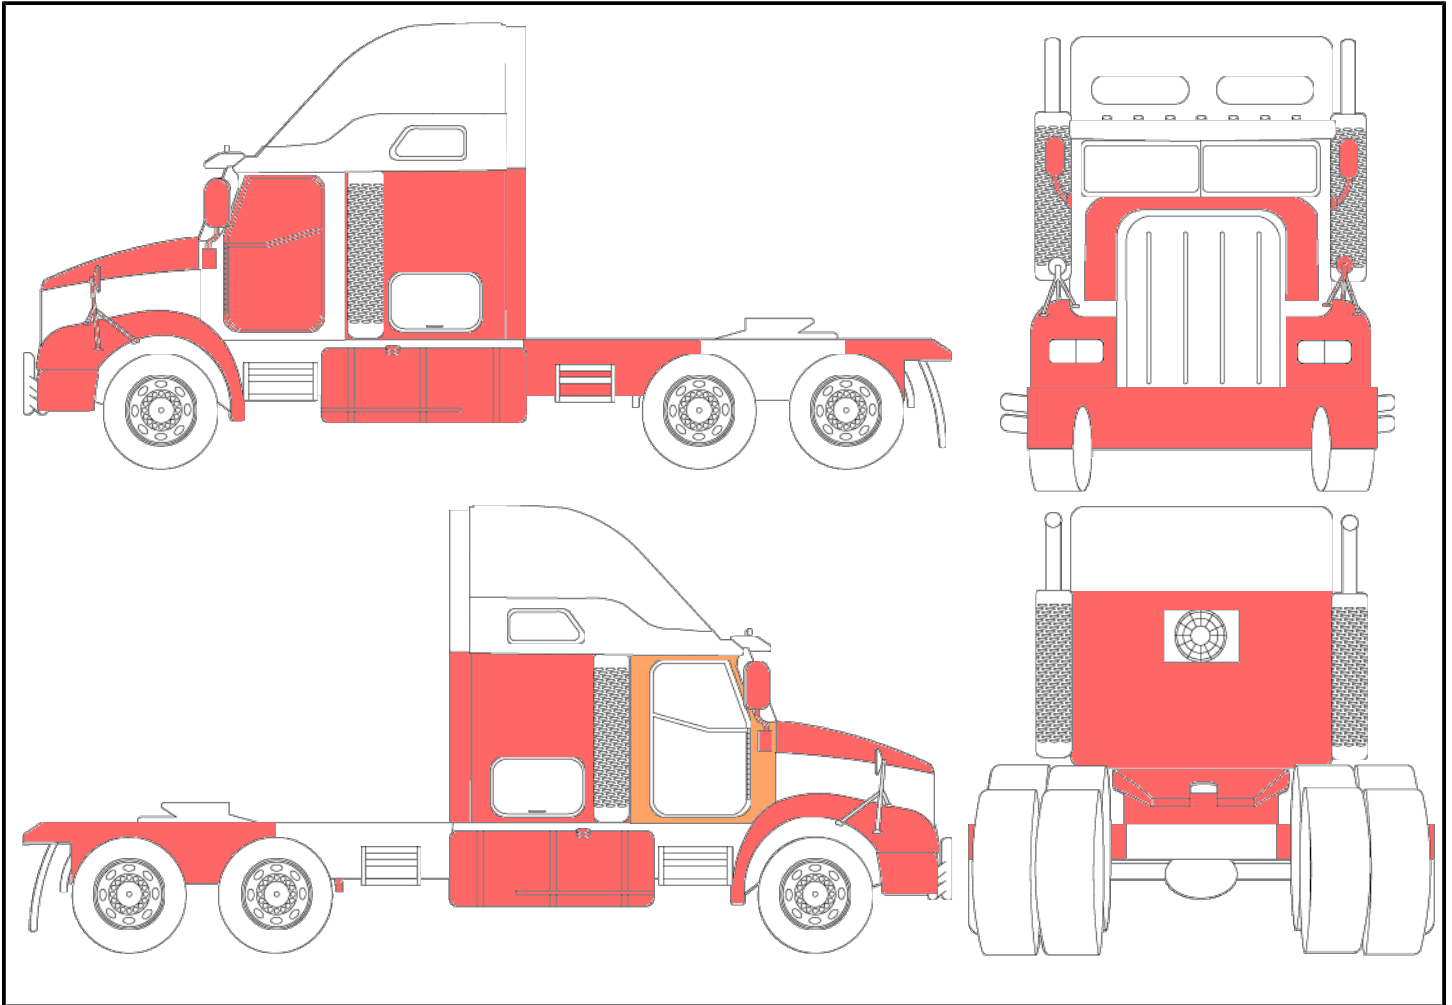

Rapport de dommages

Section	Niveau de dommage	Types de dommage	Détails	Photo
Capot	Majeur	Éclat de peinture