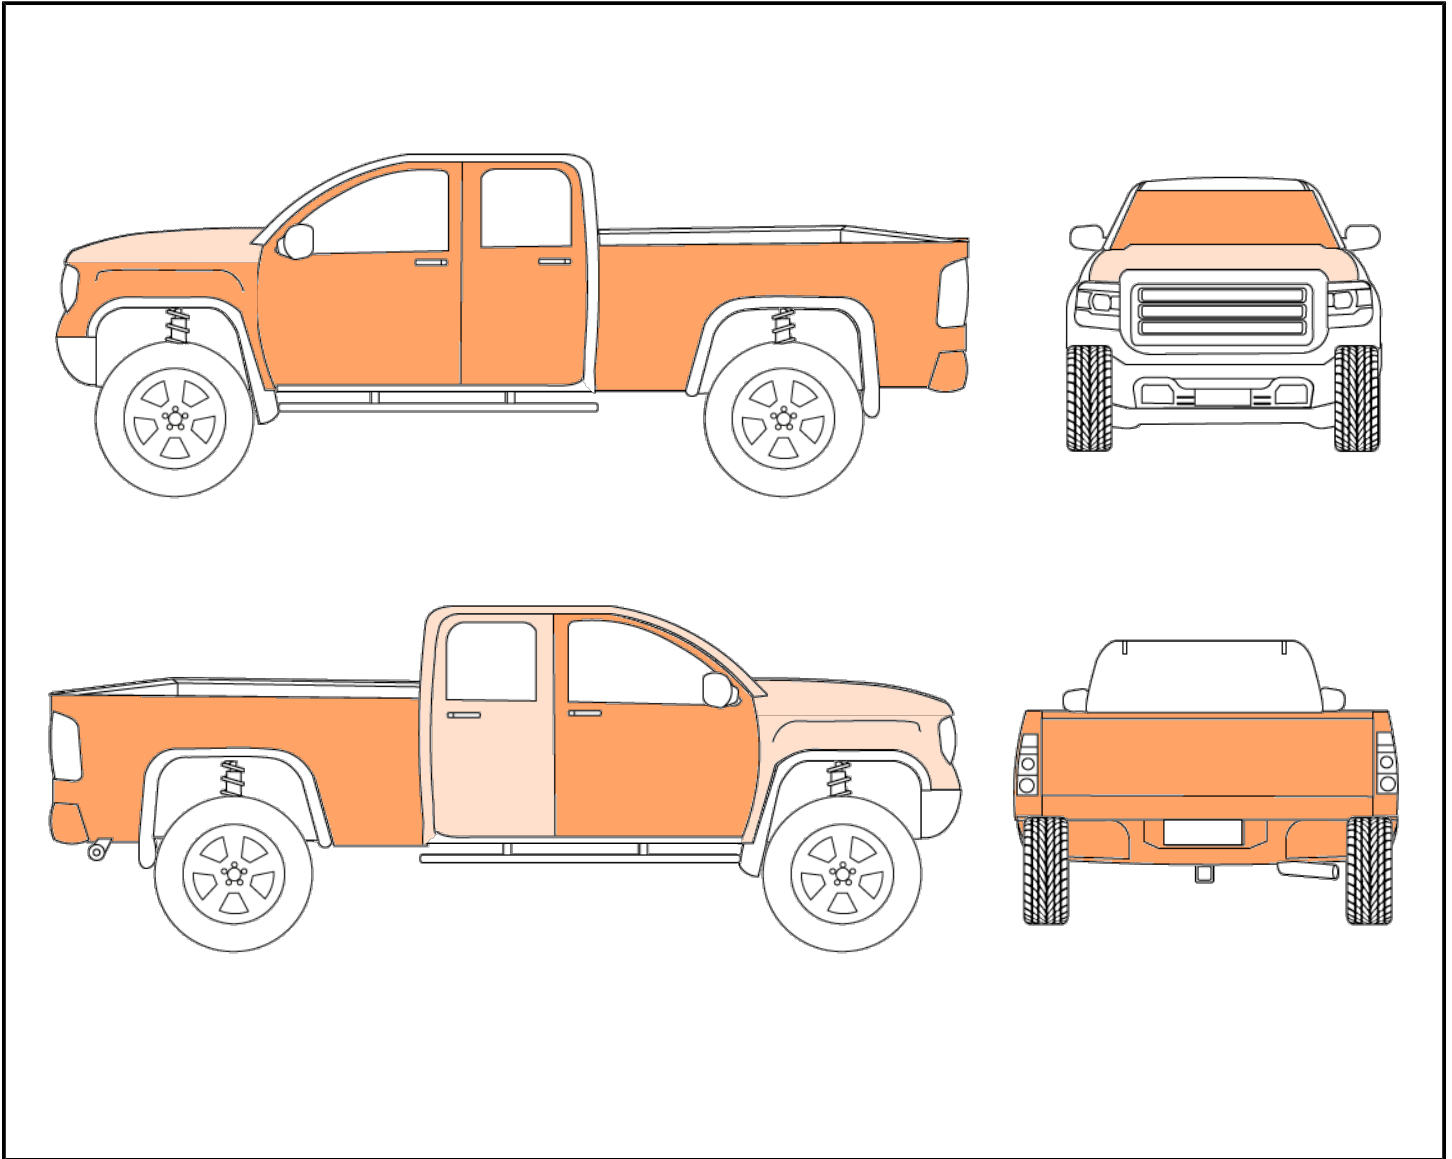

Emplacement	LÉVIS
Type d'actif	Pickup ou VUS gros format
Marque / Modèle / Année	GMC SIERRA 2500HD SLE 2017
NIV	1GT12SEG1HF241686
Odomètre	175526 km
Nombre de clés	1

Déclaration	Témoin de lumière allumé pour le moteur
Condition	boost, témoin moteur allumé, plusieurs bosses, égratignures et éclats de peinture. Quelques taches de rouille. déchirure sur le siège conducteur. pare-brise fissuré, airbag volant craqué
Moteur lors du démarrage	Fonctionnel, Nécessite un survoltage
Restrictions pour être apte à rouler	-
Moteur	8 cylindres
Carburant	Essence
Portes	4 portes
Transmission	Automatique
Entraînement	4x4
Électrique	Miroirs, Portes, Vitres, Sièges
Chauffant	Sièges
Technologie	Bluetooth, Caméra de recul, Capteur de recul, Feux de brouillard (fog lights), Régulateur de vitesse (cruise control), Démarreur à distance
Toit	-
Intérieur	Tissu
Extérieur	Vitres teintées, Attache-remorque
Pneus	Hiver, Mags
Climatisation	Air climatisé

Rapport de dommages

Section	Niveau de dommage	Types de dommage	Détails	Photo
Capot	Mineur	Éclat de peinture, Égratignure(s)		
Aile gauche avant	Modéré	Rouille, Égratignure(s)		
Porte avant gauche	Modéré	Éclat de peinture, Rouille, Égratignure(s)		