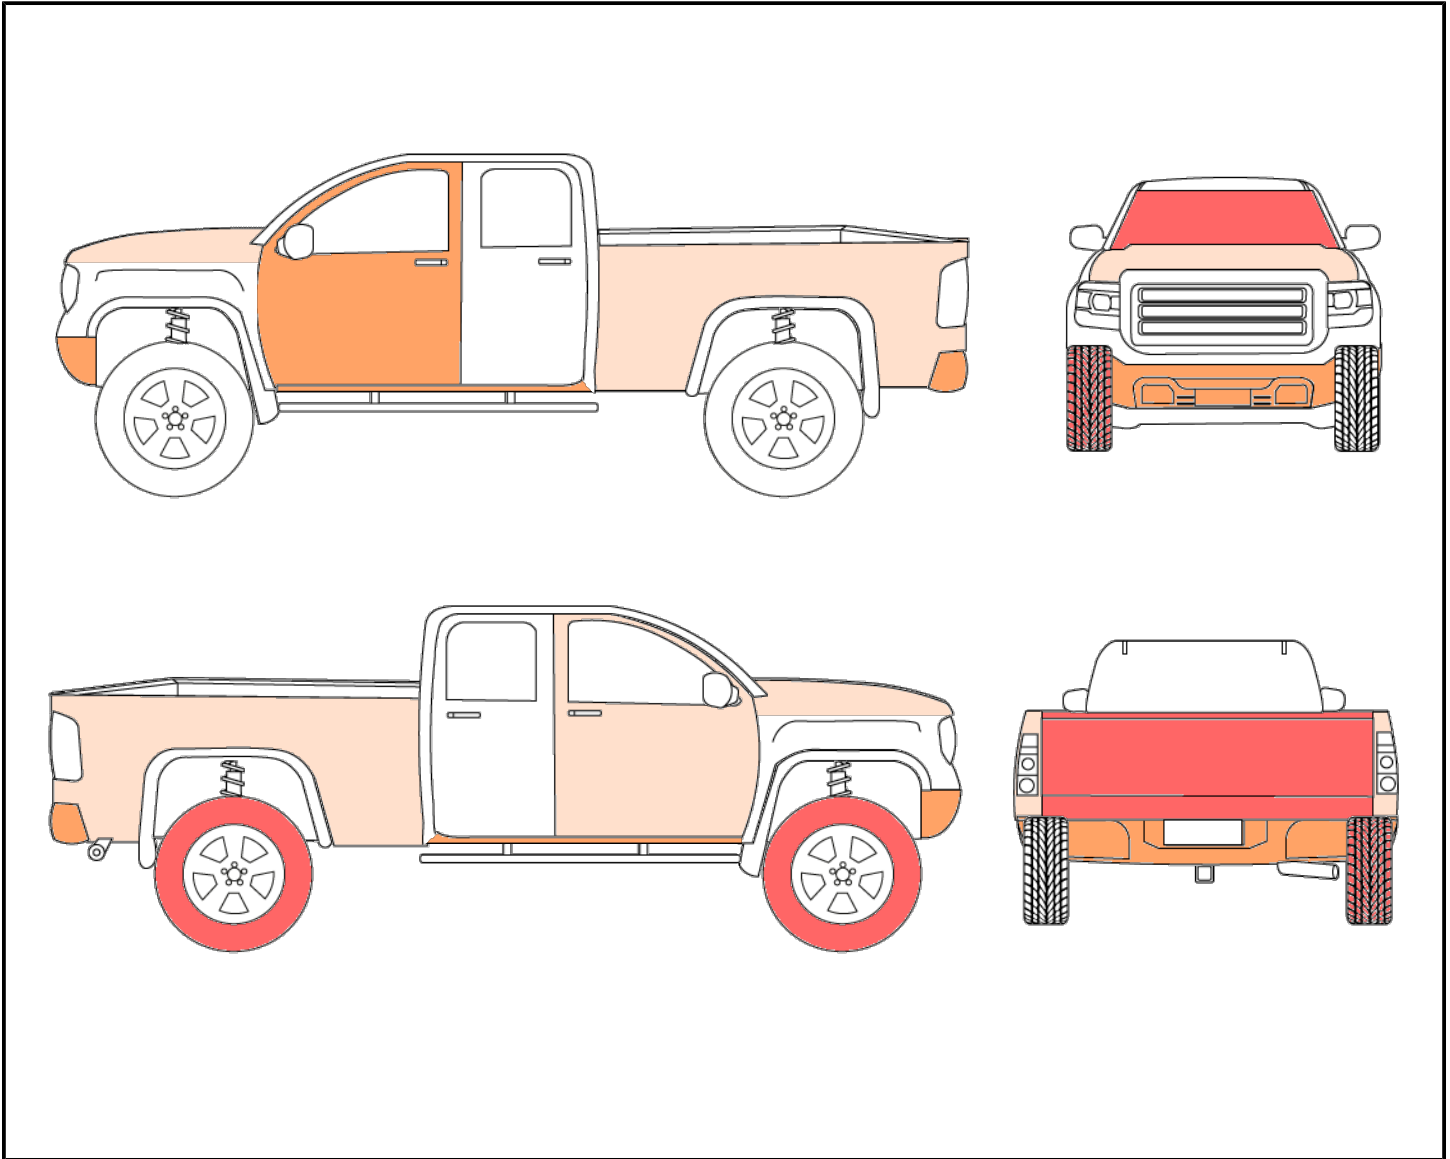

Emplacement	LÉVIS
Type d'actif	Pickup ou VUS gros format
Marque / Modèle / Année	NISSAN NV 1500 STD ROOF V6 CARGO 2018
NIV	1N6BF0KM3JN807346
Odomètre	106785 km
Nombre de clés	1

Déclaration	Une récupération sur plate-forme est recommandée(les 2 pneus droit crevés). Plusieurs témoins allumés dans le tableau de bord. Véhicule au rencart/à inspecter la la SAAQ. Les frais d'acheteurs fixes correspondent à un montant prédéterminé ajouté au contrat de vente. Nous vous invitons à consulter la page des frais d'acheteurs prévue à cet effet pour obtenir tous les détails applicables.
Condition	témoin moteur allumé, les 2 pneus droit crevés, pare brise à remplacer, quelques égratignures et éclats de peinture, rouille quelques endroits
Moteur lors du démarrage	Fonctionnel
Restrictions pour être apte à rouler	Pneus usés ou crevaisons
Moteur	6 cylindres
Carburant	Essence
Portes	2 portes
Transmission	Automatique
Entraînement	Propulsion (RWD)
Électrique	Miroirs, Portes, Vitres
Chauffant	-
Technologie	Caméra de recul, Régulateur de vitesse (cruise control)
Toit	-
Intérieur	Tissu, Cuir
Extérieur	-
Pneus	4 saisons, Mags
Climatisation	Air climatisé

Rapport de dommages

Section	Niveau de dommage	Types de dommage	Détails	Photo
Capot	Mineur	Éclat de peinture, Égratignure(s)		

Section	Niveau de dommage	Types de dommage	Détails	Photo
Pare-chocs avant	Modéré	Bosse(s), Rouille		
Porte avant gauche	Modéré	Rouille		