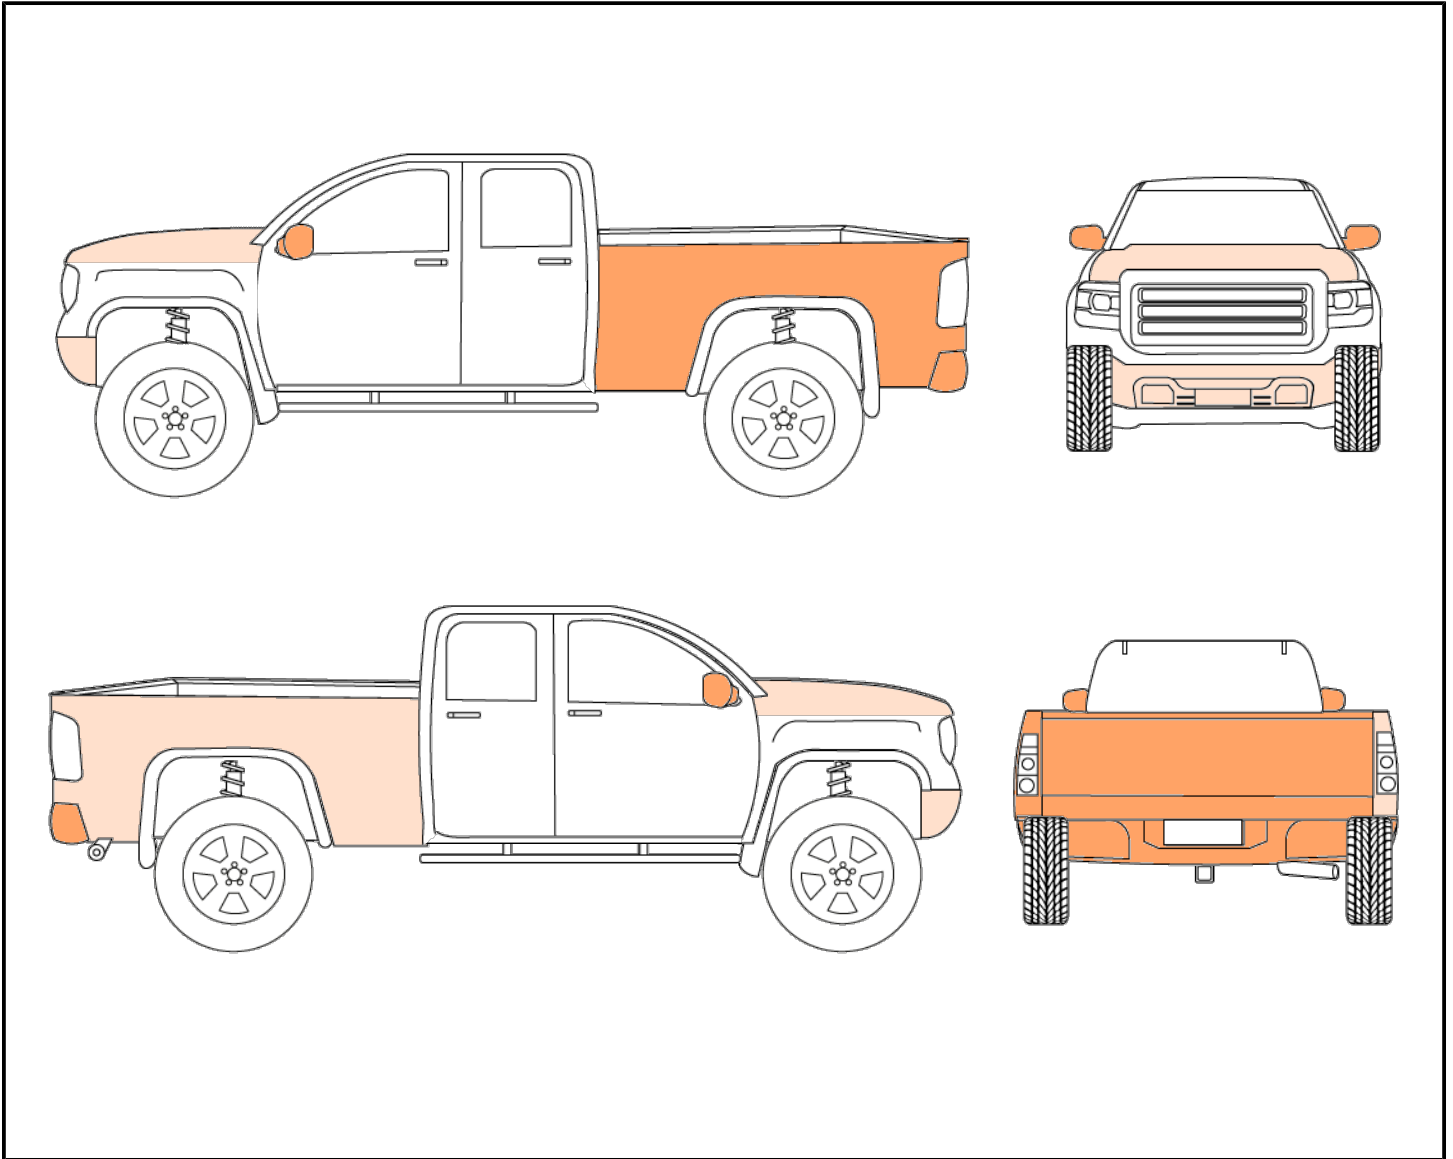

Rapport de dommages